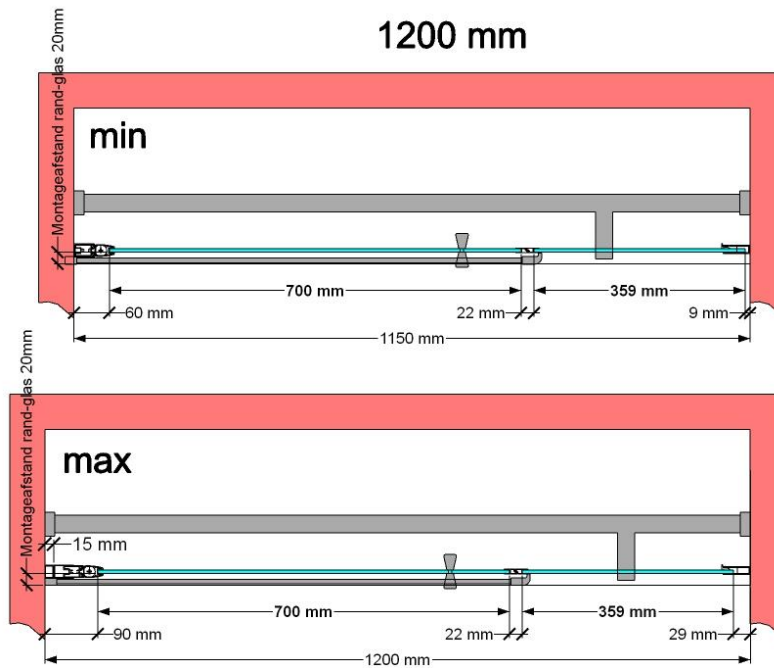

VAN MARCKE – PINA XL DESIGN – DRAAIDEUR – 120 CM

SKU 224584

AFBEELDING

MAATTEKENING

	SKU 224584
Type douchedeur	Draaideur
Hoogte	200 cm
Materiaal profiel	Aluminium
Uitvoering profiel	Chroom
Uitvoering glas	Helder veiligheidsglas
Dikte glas	6 mm
Behandeling glas	Easy Clean
Draairichting	Uitwendig
Inbouwmaat	1150 - 1200 mm
Instapbreedte	700mm
Omkeerbaar	Ja
Liftfunctie	Ja
Greep	Ja
Magnetische sluiting	Ja
Keuringen	CE
Garantie	5 jaar
Frameloze	Nee
Met bevestigingsmateriaal	Ja