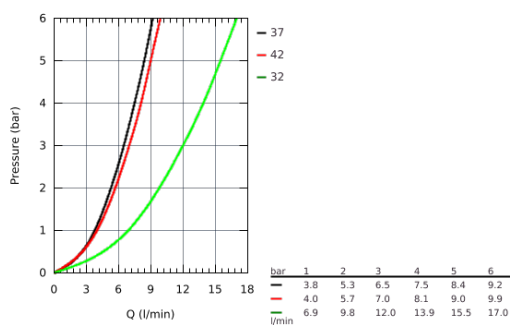

26 574 DC0 RAINSHOWER SMARTACTIVE 310 DOUCHE À MAIN 3 JETS

DESCRIPTION DU PRODUIT

- diffuseur de douche supersteel
- GROHE Rain avec DripStop, Jet avec DripStop et ActiveMassage
- **GROHE EcoJoy** limiteur de débit 9,5 l/min
- **GROHE DreamSpray** : répartition uniforme du flux entre tous les diffuseurs
- **GROHE SmartTip** sélection du jet
- GROHE RainStart - douchette commence toujours avec jet Rain
- **GROHE Starlight** chrome éclatant et durable
- **GROHE SpeedClean** : le calcaire disparaît en un tour de main
- **Inner WaterGuide** longévité maximale
- système de montage universel: s'associe avec tous les flexibles de douche
- adapté pour les chauffe-eau instantanés
- pression minimale recommandée 1.0 bar