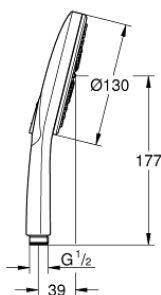

26 574 DC0 RAINSHOWER SMARTACTIVE 310 DOUCHE À MAIN 3 JETS

DESCRIPTION DU PRODUIT

- diffuseur de douche supersteel
- GROHE Rain avec DripStop, Jet avec DripStop et ActiveMassage
- **GROHE EcoJoy** limiteur de débit 9,5 l/min
- **GROHE DreamSpray** : répartition uniforme du flux entre tous les diffuseurs
- **GROHE SmartTip** sélection du jet
- GROHE RainStart - douchette commence toujours avec jet Rain
- **GROHE Starlight** chrome éclatant et durable
- **GROHE SpeedClean** : le calcaire disparaît en un tour de main
- **Inner WaterGuide** longévité maximale
- système de montage universel: s'associe avec tous les flexibles de douche
- adapté pour les chauffe-eau instantanés
- pression minimale recommandée 1.0 bar

26 574 DC0 RAINSHOWER SMARTACTIVE 310 DOUCHE À MAIN 3 JETS

PIÈCES DE RECHANGE

1: Filtre (Numéro de commande 0700200M)