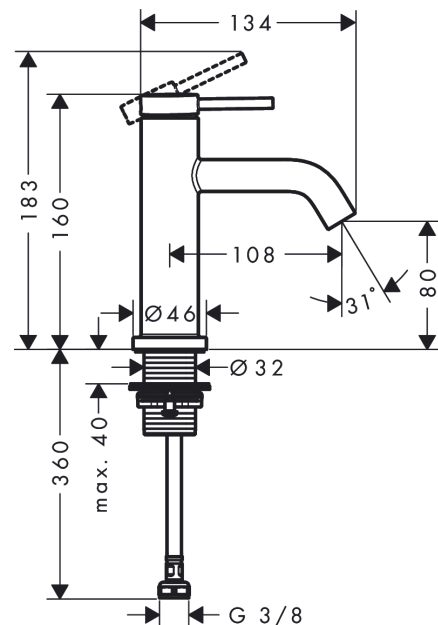

### Beschrijving

- ComfortZone 80
- voorsprong uitloop 108 mm
- uitloophoogte: 80 mm
- greepvariant: rechte greep
- vaste uitloop
- straalsoort: normale straal
- maximale doorstroomhoeveelheid bij 3 bar: 4 l/min
- keramisch kardoes
- voor koudwateraansluiting
- EU taxonomie: max 6l/min - substantiële bijdrage (SC) mogelijk

### Maattekening