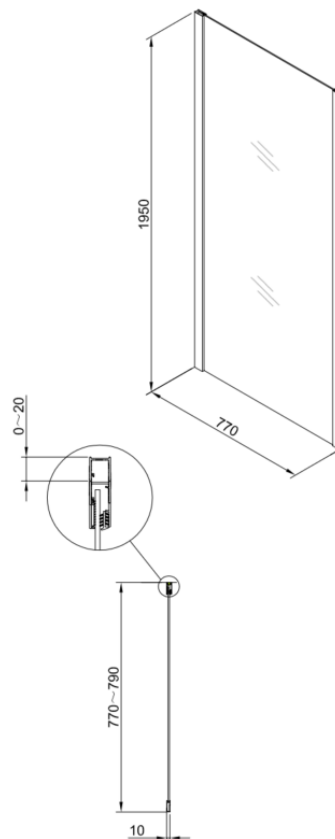

**PROFI – VASTE WAND – 800 X 1950 MM**

**SKU 224642**

**AFBEELDING:**

**MAATTEKENING:**

Type douchedeur	Vaste wand
Materiaal profiel	Aluminium
Uitvoering profiel	Chroom
Uitvoering glas	Helder veiligheidsglas
Dikte glas	5 mm
Behandeling glas	Easy clean
Mogelijke opstellingen	Draaideur of schuifdeur
Draairichting	/
Inbouwmaat	770-790 mm
Instapbreedte	/
Radius	/
Omkeerbaar	Ja
Greep	Nee
Type scharnier/ wieltjes	Nee
Wegklapbare deur	/
Magnetische sluiting	Nee
Met bevestigingsmateriaal	Ja
Frameloos	Geen horizontale profielen
Keuringen	CE
Netto gewicht	18.50 kg
Garantie	5 jaar