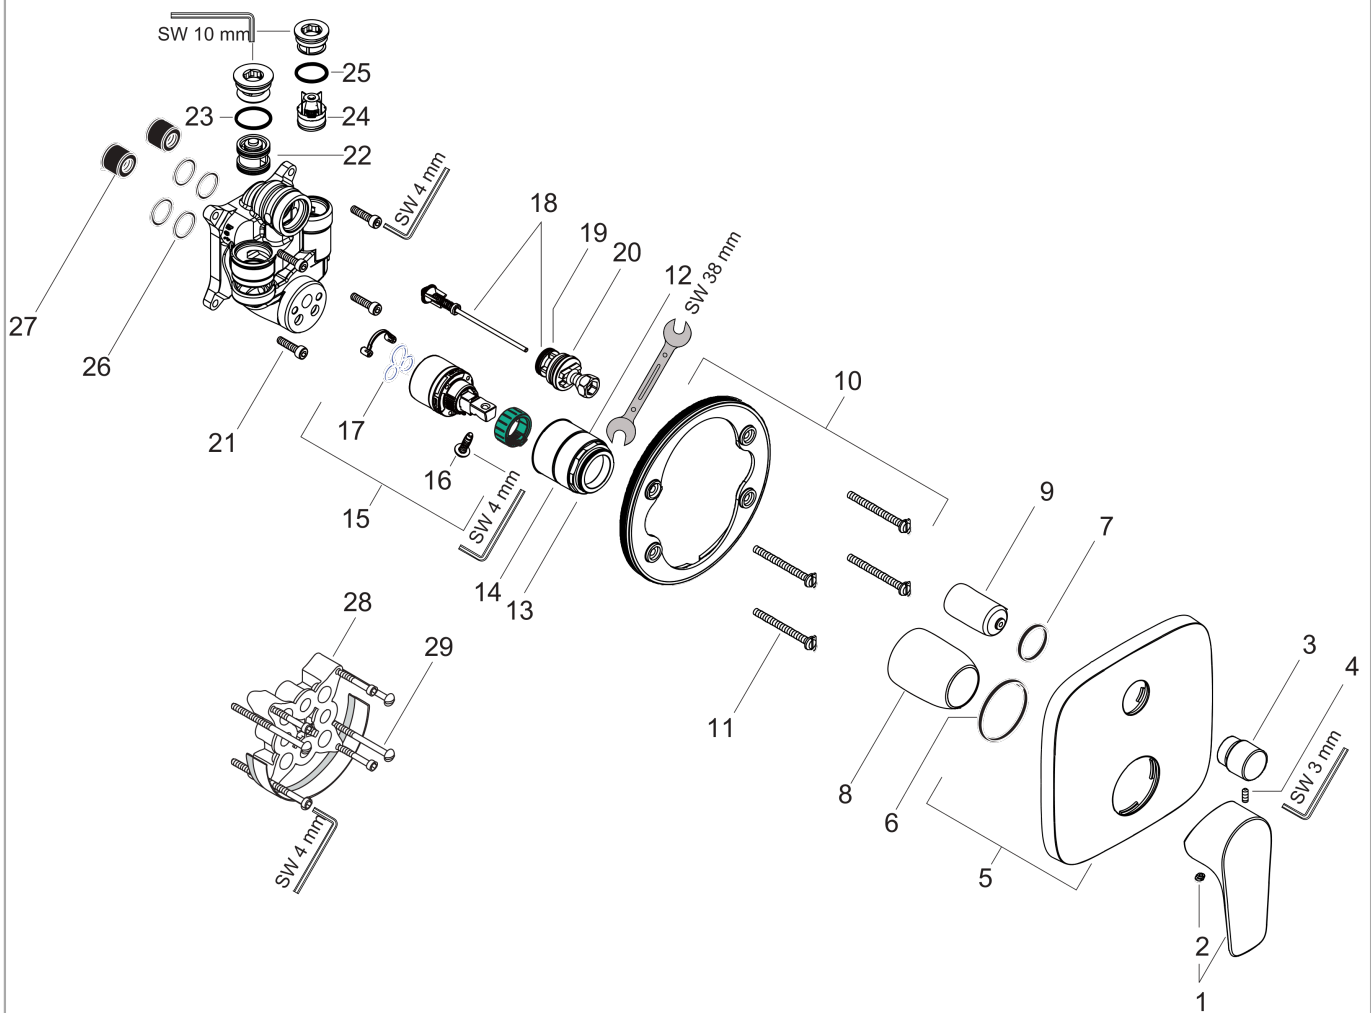

Talis E

ééngreeps badmengkraan afbouwdeel met zekerheidscombinatie

Oppervlakte finish: **Brushed Bronze** Artikelnummer: **71474140**

Beschrijving

- maximale doorstroomhoeveelheid bij 3 bar: 25 l/min
- keramisch kardoos
- temperatuurbegrenzing instelbaar
- omstelling met automatische reset
- inbouwdeel
- wandmontage

ééngreeps badmengkraan afbouwdeel met zekerheidscombinatie

Oppervlakte finish: **Brushed Bronze**

Artikelnummer: **71474140**

Explosietekening

Bouwjaar: >07/19

Talis E**ééngreeps badmengkraan afbouwdeel met zekerheidscombinatie**Oppervlakte finish: **Brushed Bronze** Artikelnummer: **71474140****Reserveonderdelenlijst**

Bouwjaar: >07/19

Regel	Beschrijving	Artikelnummer	Prijs incl. BTW	VE
1	greep	92666140	-	1
2	greepstop	96338000	-	1
3	trekknop	98795140	-	1
4	inbusschroef M4x10	97667000	-	1
5	rozet 155 / 155 mm	95275140	-	1
6	O-ring 43x3	98418000	-	1
7	O-ring 23x3	98142000	-	1
8	huls	98790140	-	1
9	omstelhuls	98794140	-	1
10	rozetdrager	98793000	-	1
11	drager-schroef-set	96454000	-	1
12	moer	98796000	-	1
13	O-ring 30x1,5	98433000	-	1
14	O-ring 39x1,5	98400000	-	1
15	kardoes compl.	92730000	-	1
16	borgschroef	95140000	-	1
17	dichting	95008000	-	1
18	omstelling compl.	95014000	-	1
19	O-ring 16x2,3	98207000	-	1
20	O-ring 20x2,5	92602000	-	1
21	schroef-set	96525000	-	1
22	beluchter	96753000	-	1
23	O-Ring 22x2	98185000	-	1
24	terugslagklep	96655000	-	1
25	O-ring 19x2	98426000	-	1
26	slagdemper	94073000	-	1
27	O-ring 16x2	98133000	-	1
28	verlengset 25 mm	13595000	-	1
29	drager-schroef-set	97747000	-	1
a	Basisset	01820180	-	1