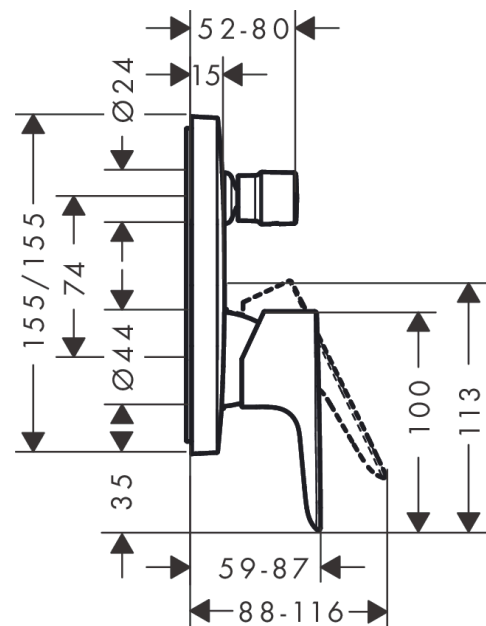

Talis E

ééngreeps badmengkraan afbouwdeel met zekerheidscombinatie

Oppervlakte finish: **Brushed Bronze** Artikelnummer: **71474140**

Beschrijving

- maximale doorstroomhoeveelheid bij 3 bar: 25 l/min
- keramisch kardoos
- temperatuurbegrenzing instelbaar
- omstelling met automatische reset
- inbouwdeel
- wandmontage

Artikeldetails

Vrijblijvende advies verkoopprijs excl. BTW 473,85 €

Vrijblijvende advies verkoopprijs incl. BTW 573,36 €

Designprijzen

Productfoto

Maattekening

Doorstroomdiagram

Talis E

ééngreeps badmengkraan afbouwdeel met zekerheidscombinatie

Oppervlakte finish: **Brushed Bronze**

Artikelnummer: **71474140**

Explosietekening

Bouwjaar: >07/19

Talis E**ééngreeps badmengkraan afbouwdeel met zekerheidscombinatie**Oppervlakte finish: **Brushed Bronze** Artikelnummer: **71474140****Reserveonderdelenlijst**

Bouwjaar: >07/19

Regel	Beschrijving	Artikelnummer	Prijs incl. BTW	VE
1	greep	92666140	-	1
2	greepstop	96338000	-	1
3	trekknop	98795140	-	1
4	inbusschroef M4x10	97667000	-	1
5	rozet 155 / 155 mm	95275140	-	1
6	O-ring 43x3	98418000	-	1
7	O-ring 23x3	98142000	-	1
8	huls	98790140	-	1
9	omstelhuls	98794140	-	1
10	rozetdrager	98793000	-	1
11	drager-schroef-set	96454000	-	1
12	moer	98796000	-	1
13	O-ring 30x1,5	98433000	-	1
14	O-ring 39x1,5	98400000	-	1
15	kardoes compl.	92730000	-	1
16	borgschroef	95140000	-	1
17	dichting	95008000	-	1
18	omstelling compl.	95014000	-	1
19	O-ring 16x2,3	98207000	-	1
20	O-ring 20x2,5	92602000	-	1
21	schroef-set	96525000	-	1
22	beluchter	96753000	-	1
23	O-Ring 22x2	98185000	-	1
24	terugslagklep	96655000	-	1
25	O-ring 19x2	98426000	-	1
26	slagdemper	94073000	-	1
27	O-ring 16x2	98133000	-	1
28	verlengset 25 mm	13595000	-	1
29	drager-schroef-set	97747000	-	1
a	Basisset	01820180	-	1