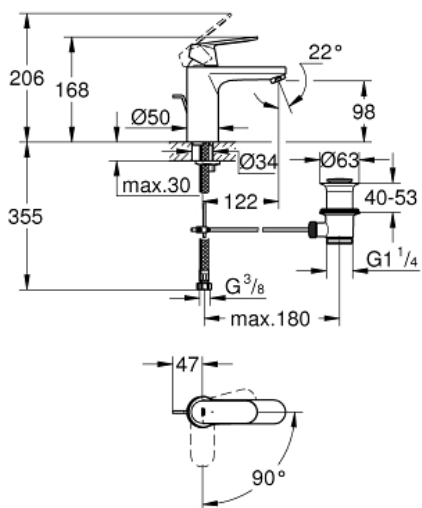

## Mitigeur monocommande 1/2" " Lavabo Taille M

Référence : 2339600E

GROHE nv - sa | Diependaalweg 4a | 3020 Winksele  
Tel: +32 (0) 16 23 06 60 | Fax: +32 (0) 16 23 90 70  
Mail: info.be@grohe.com

Pure Freude  
an Wasser

### Descriptif Produit:

**EUROSMART COSMOPOLITAN**  
Mitigeur monocommande 1/2" Lavabo  
Taille M

### Spécifications Produit:

monotrou  
levier en métal  
**GROHE SilkMove ES** cartouche céramique 35 mm avec système éco grâce au positionnement central de l'eau froide  
limiteur de débit ajustable  
débit minimal réglable à 2,5 l/min  
**GROHE StarLight**: chrome éclatant et durable  
limiteur de course intégré  
**GROHE EcoJoy**: mousseur économique, 5,7 l/min  
**GROHE QuickFix** installation rapide  
vidage automatique 1 1/4"  
flexible(s) de raccordement souple(s)