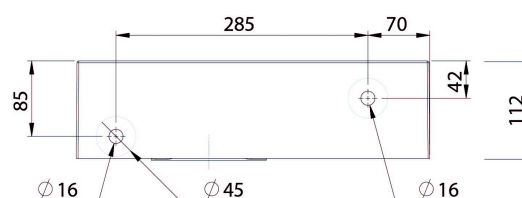

KEYNA – LAVE-MAINS – DROITE

SKU 018080

Type de lavabo:	Lave-mains
Nombre de bassins:	1
Dimensions:	400 x 220 mm
Matériau:	Solid Surface
Couleur:	blanc
Montage:	montage mural
Set de fixation:	non
Trou de robinet:	oui – droite Ø 35 mm
Trop-plein:	non
Siphon:	Ø 44 mm