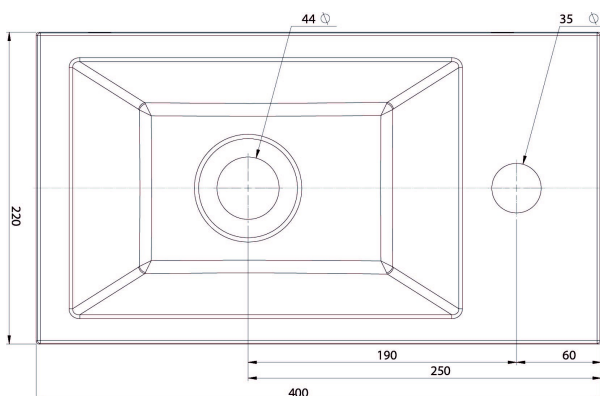

KEYNA – LAVE-MAINS – DROITE

SKU 018080

Type de lavabo:	Lave-mains
Nombre de bassins:	1
Dimensions:	400 x 220 mm
Matériau:	Solid Surface
Couleur:	blanc
Montage:	montage mural
Set de fixation:	non
Trou de robinet:	oui – droite Ø 35 mm
Trop-plein:	non
Siphon:	Ø 44 mm