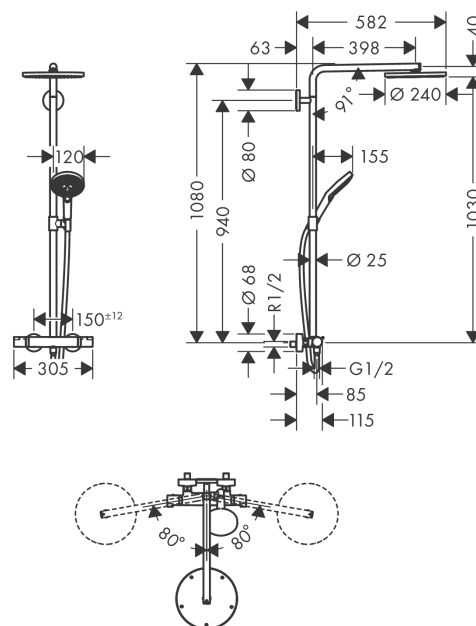

### Functies

- Bestaat uit : hoofddouche, handdouche, douchethermostaat, doucheslang, schuifstuk
- straalenschijfoppervlak: 240 mm
- straalsoort: PowderRain
- debiet PowderRain (bij 3 bar): 16 l/min
- volledig verchromde straalenschijf
- douche-arm lengte: 460 mm
- draaibare douche-arm
- thermostaat Ecostat Comfort
- SafetyStop temperatuurblokkering bij 40°C
- instelbare heetwaterbegrenzing
- bediening door draaien
- montagewijze: opbouwinstallatie
- aansluitgrootte DN15
- aansluitdraad G ½
- boorgatmaat 150 mm ± 12 mm
- in hoogte verstelbare handdouchehouder

## Maattekening

**Raindance Select S**  
**Showerpipe 240 1jet P met thermostaat**  
Oppervlakken: **chrom** Art.-nr.: **27633000**