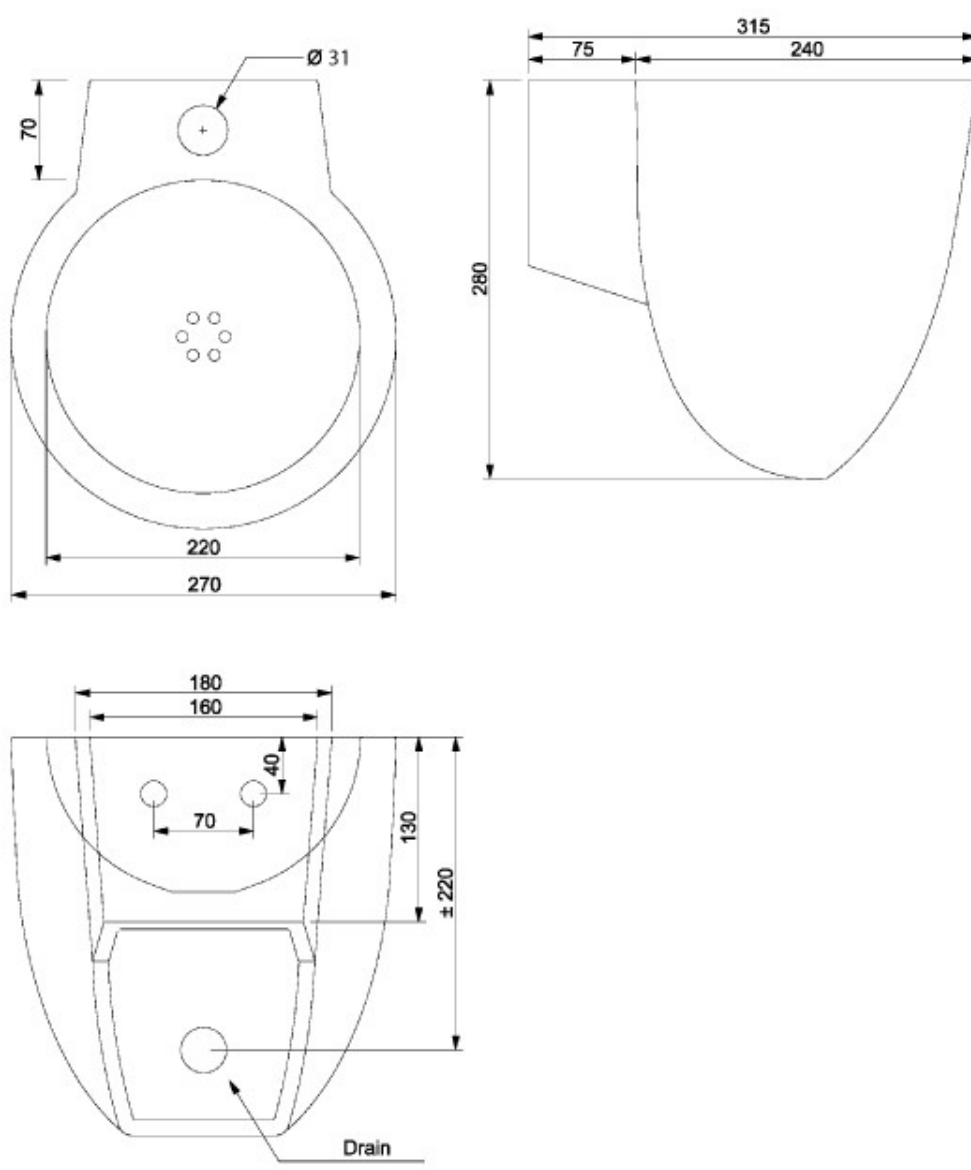

**LAVE-MAINS
FLUSH 6**

SKU 213400

**LAVE-MAINS
FLUSH 6**

SKU 213400

Dimensions

largeur: 270 mm
profondeur: 315 mm
hauteur: 280 mm

Matériel

porcelaine sanitaire émaillée

Couleur

blanc

Fixation

montage mural

Caractéristiques

- avec trou de robinet
- avec cheville et coude siphon, chromé
- nettoyage avec d'eau et/ou détergent
- ne pas utiliser abrasifs

Référence

CL/03.03060