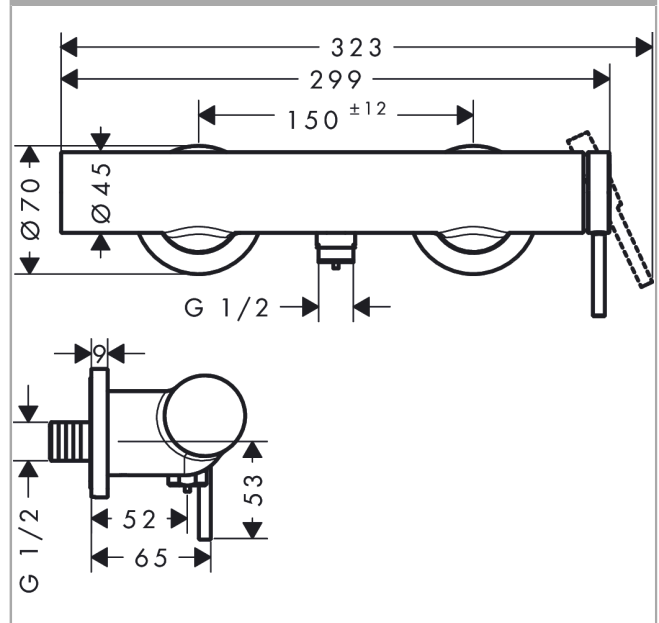

Tecturis S

ééngreeps douchekraan opbouw

Oppervlakte finish: **Brushed Bronze**

Artikelnummer: **73622140**

Beschrijving

- 1 functie
- installatie met hartafstand 150 ± 12 mm
- maximale doorstroomhoeveelheid bij 3 bar: 12,3 l/min
- keramisch kardoes
- temperatuurbegrenzing instelbaar
- terugslagklep
- G ½ slangaansluiting (universeel)
- minimale bedrijfsdruk: 1 bar
- maximale bedrijfsdruk: 10 bar

Artikeldetails

Vrijblijvende adviesverkoopprijs excl. BTW 309,00 €

Vrijblijvende adviesverkoopprijs incl. BTW 373,89 €

Designprijzen

Productfoto

Maattekening

Doorstroomdiagram