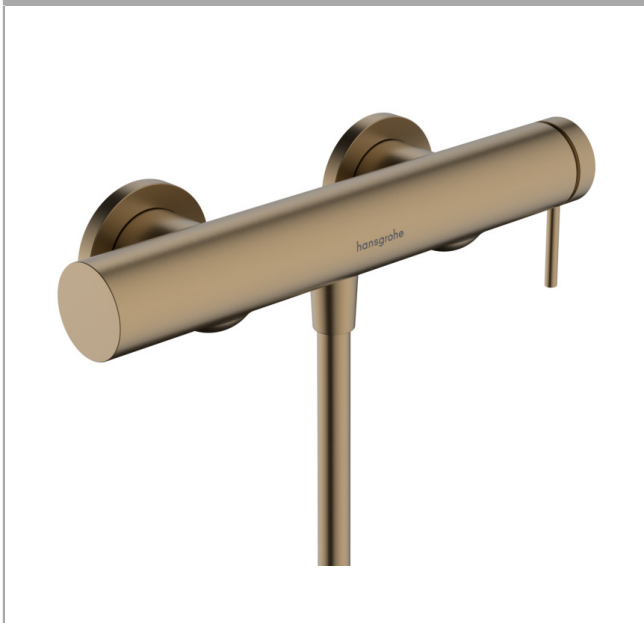

Tecturis S

ééngreeps douchekraan opbouw

Oppervlakte finish: **Brushed Bronze**

Artikelnummer: **73622140**

Beschrijving

- 1 functie
- installatie met hartafstand 150 ± 12 mm
- maximale doorstroomhoeveelheid bij 3 bar: 12,3 l/min
- keramisch kardoes
- temperatuurbegrenzing instelbaar
- terugslagklep
- G ½ slangaansluiting (universeel)
- minimale bedrijfsdruk: 1 bar
- maximale bedrijfsdruk: 10 bar

Artikeldetails

Vrijblijvende adviesverkoopprijs excl. BTW 309,00 €

Vrijblijvende adviesverkoopprijs incl. BTW 373,89 €

Designprijzen

Productfoto