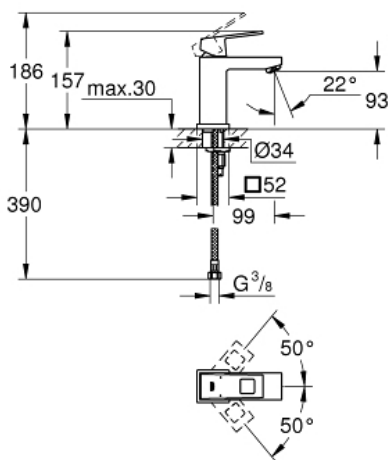

EUROCUBE  
Mitigeur monocommande 1/2"  
" lavabo  
Taille S

Référence : 2313200E

GROHE nv - sa | Diependaalweg 4a | 3020 Winksele  
Tel: +32 (0) 16 23 06 60 | Fax: +32 (0) 16 23 90 70  
Mail: info.be@grohe.com

Pure Freude  
an Wasser

GROHE

**Descriptif Produit:**

Mitigeur monocommande 1/2" lavabo  
Taille S

**Spécifications Produit:**

monotrou

levier en métal

**GROHE SilkMove:** cartouche en céramique 28 mm