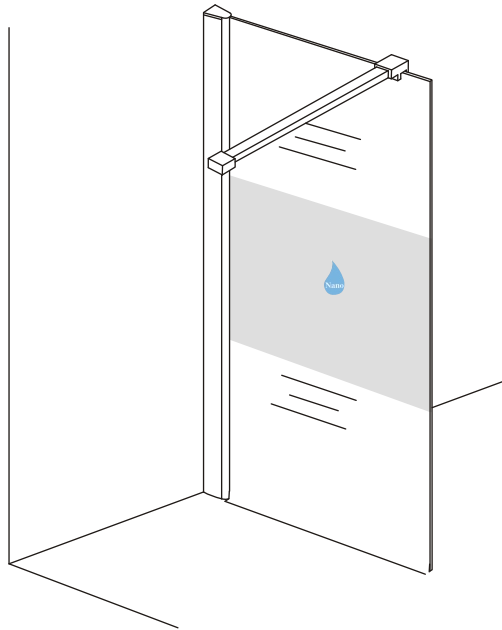

INSTALLATIE VOORSCHRIFT

Inloopdouche met NANO behandeld glas

Zonder NANO

NANO

NANO kant aan de binnenzijde
Te herkennen aan de sticker

NANO kant aan
de binnenzijde
Te herkennen
aan de sticker

Eventuele vlekken op het matglas-gedeelte
verwijderen met alcohol of glasreiniger.
Gebruik geen schuurmiddelen!

- 1015(500x2000)
- 1015(600x2000)
- 1015(700x2000)
- 1015(780-800x2000)
- 1015(880-900x2000)
- 1015(980-1000x2000)
- 1215(1080-1100x2000)
- 1215(1180-1200x2000)
- 1215(1280-1300x2000)
- 1215(1380-1400x2000)

Voorzie beide kanten van het muurprofiel (binnen- en buitenkant) van siliconenkit.