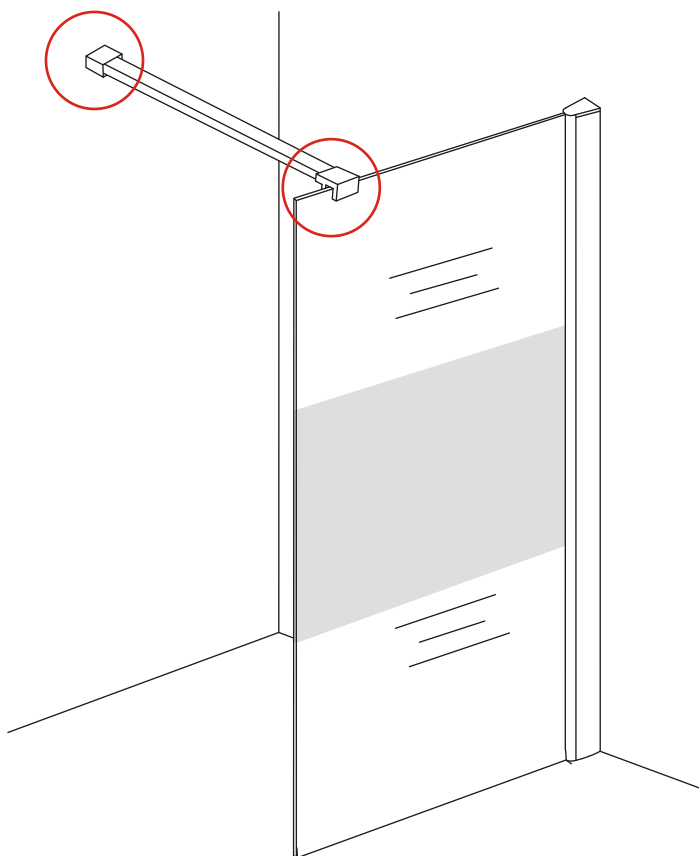

INSTALLATIE VOORSCHRIFT

Inloopdouche met NANO behandeld glas

Zonder NANO

NANO

NANO kant aan de binnenzijde
Te herkennen aan de sticker

NANO kant aan
de binnenzijde
Te herkennen
aan de sticker

Eventuele vlekken op het matglas-gedeelte
verwijderen met alcohol of glasreiniger.
Gebruik geen schuurmiddelen!

- 1015(500x2000)
- 1015(600x2000)
- 1015(700x2000)
- 1015(780-800x2000)
- 1015(880-900x2000)
- 1015(980-1000x2000)
- 1215(1080-1100x2000)
- 1215(1180-1200x2000)
- 1215(1280-1300x2000)
- 1215(1380-1400x2000)

Voorzie beide kanten van het muurprofiel (binnen- en buitenkant) van siliconenkit.