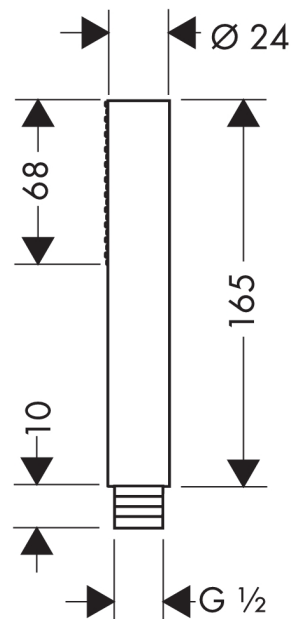

Axor Starck

Douche à main micro 1jet Axor Starck

Surfaces: chromé N° Art.: 10531000

Description

Caractéristiques

- type de jet: jet normal
- débit maximal (sous 3 bars de pression): 8 l/min
- ne convient pas aux batteries sur plage de carrelage
- cache métallique
- filtre nettoiable
- raccordement G ½
- pour chauffe-eaux instantanés
- groupe de bruit: I
- classe de débit: Z

Accessoires en option

- Flexible Starck - L = 1,25 m (#28282XXX)
- Flexible Starck - L = 1,60 m (#28286XXX)
- Flexible Starck - L = 2,00 m (#28284XXX)

Technologie

Photo du produit

Plan coté

Schéma d'écoulement