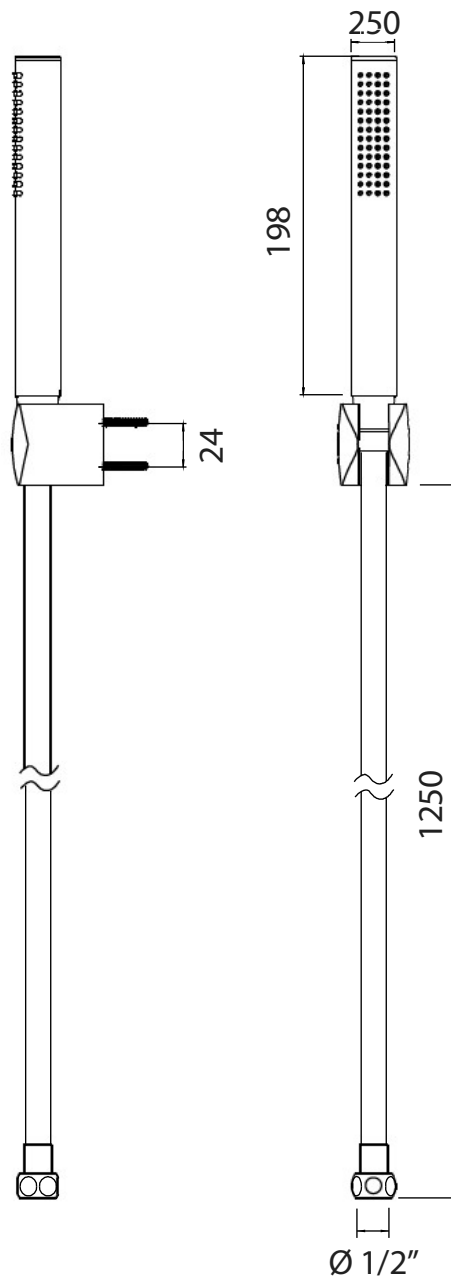

MELLO – BADSET

SKU 186144

- badset met vaste wandhouder
- met anti-kalknoppen
- easy clean
- 1 jet: spray
- anti-kras
- anti-twist
- universele aansluiting 1/2"
- verchromd
- anti-knik
- waterbesparend 6,5l/min
- handdouche: messing
- inclusief bevestiging