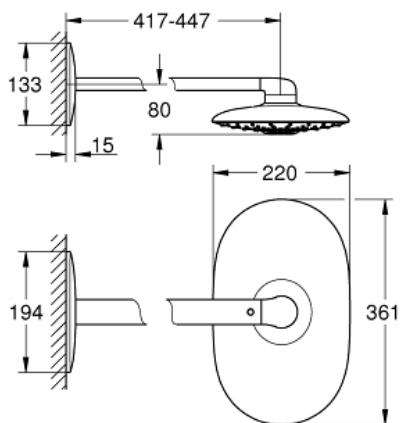

## Set de douche de tête 450 mm, 2 jets

Référence : 26254LS0

GROHE nv – sa  
Leuvensesteenweg 369 | 1932 Zaventem  
T: 02/223 17 60 | E-mail: info.be@grohe.com

Pure Freude  
an Wasser

**GROHE**

#### RAINSHOWER DUO 360

Set de douche de tête 450 mm, 2 jets

### Spécifications Produit:

constitué de :

douche de tête Rainshower Duo 360 blanche

2 jets :

GROHE PureRain/GROHE Rain O2\* et TrioMassage

bras de douche de 450 mm orientable

horizontalement

**GROHE DreamSpray:** répartition uniforme du flux entre tous les diffuseurs