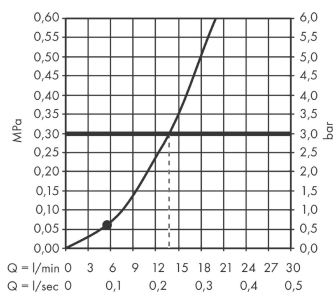

Rainfinity
Douche à main 100 1jet
 Surfaces: **Chrome** N° Art.: **26866000**

Description

Caractéristiques

- dimension du diffuseur: 100 mm
- type de jet: PowderRain
- débit à 3 bars: 13.8 l/min.
- avec alimentation d'eau interne
- filtre nettoiyable
- raccordement G 1/2
- approprié aux chauffe-eau instantanés

Technologie

Photo du produit

Plan coté

Schéma d'écoulement

Les valeurs de consommation ont été mesurées dans la pratique, avec les robinetteries correspondantes (thermostat/mélangeur/vanne sous crépi)