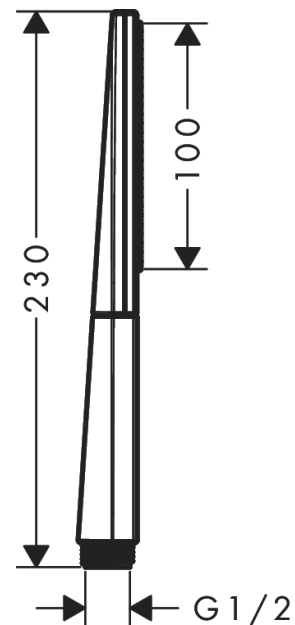

Rainfinity
Douche à main 100 1jet
 Surfaces: **Chrome** N° Art.: **26866000**

Description

Caractéristiques

- dimension du diffuseur: 100 mm
- type de jet: PowderRain
- débit à 3 bars: 13.8 l/min.
- avec alimentation d'eau interne
- filtre nettoiyable
- raccordement G 1/2
- approprié aux chauffe-eau instantanés

Technologie

Photo du produit

Plan coté

Schéma d'écoulement

Les valeurs de consommation ont été mesurées dans la pratique, avec les robinetteries correspondantes (thermostat/mélangeur/vanne sous crépi)