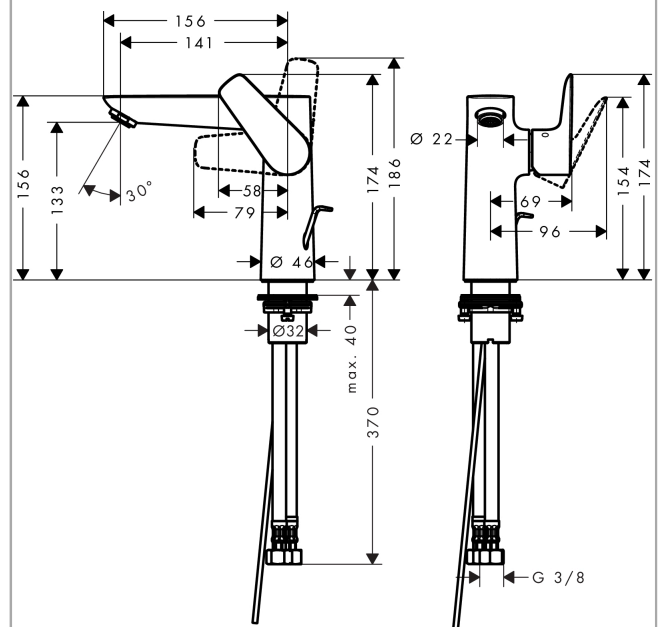

Talis E

ééngreeps wastafelmengkraan 150 met trekwaste

Oppervlakte finish: **mat zwart** Artikelnummer: **71754670**

Beschrijving

- ComfortZone 150
- voorsprong uitloop 141 mm
- uitloophoogte: 133 mm
- greepvariant: rechte greep
- vaste uitloop
- straalsoort: normale straal
- maximale doorstroomhoeveelheid bij 3 bar: 5 l/min
- keramisch kardoes
- pop-up afvoergarnituur G 1¼
- materiaal afvoergarnituur: Metaal
- EU taxonomie: max 6l/min - substantiële bijdrage (SC) mogelijk

Artikeldetails

Vrijblijvende advies verkoopprijs excl. BTW 379,55 €

Vrijblijvende advies verkoopprijs incl. BTW 459,26 €

Technologie

Designprijzen

Productfoto

Maattekening

Doorstroomdiagram

Talis E

ééngreeps wastafelmengkraan 150 met trekwaste

Oppervlakte finish: mat zwart Artikelnummer: 71754670

Explosietekening

Bouwjaar: >08/19

Talis E**ééngreeps wastafelmengkraan 150 met trekwaste**Oppervlakte finish: **mat zwart** Artikelnummer: **71754670****Reserveonderdelenlijst**

Bouwjaar: >08/19

Regel	Beschrijving	Artikelnummer	Prijs incl. BTW	VE
1	greep	92777670	-	1
2	greepstop	95704000	-	1
3	afdekkap	95493670	-	1
4	moer	95178000	-	1
5	O-ring 24x2	98388000	-	1
6	kardoes compl.	97685000	-	1
7	dichting	98865000	-	1
8	perlator M24x1 (5 l/min)	13185670	-	1
9	vlakdichting	98749000	-	1
10	schachtbevestigingsset compl. (Ø 32)	13961000	-	1
11	stelring	97548000	-	1
12	aansluitslang 450 mm M10x1 G3/8	96507000	-	1
13	O-ring 8x1,75	97827000	-	1
14	dichtingsset	95581000	-	1
15	trekstang	96657670	-	1
a	afvoergarnituur	94139670	-	1
b	schachtverlenging	13898000	-	1