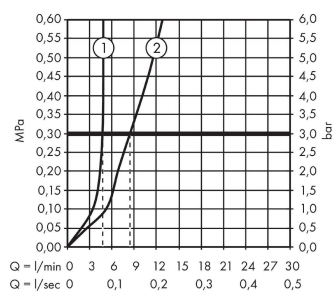

Artikeldetails

Vrijblijvende advies verkoopprijs excl. BTW 379,55 €

Vrijblijvende advies verkoopprijs incl. BTW 459,26 €

Technologie

Designprijzen

Productfoto

Maattekening

Doorstroomdiagram