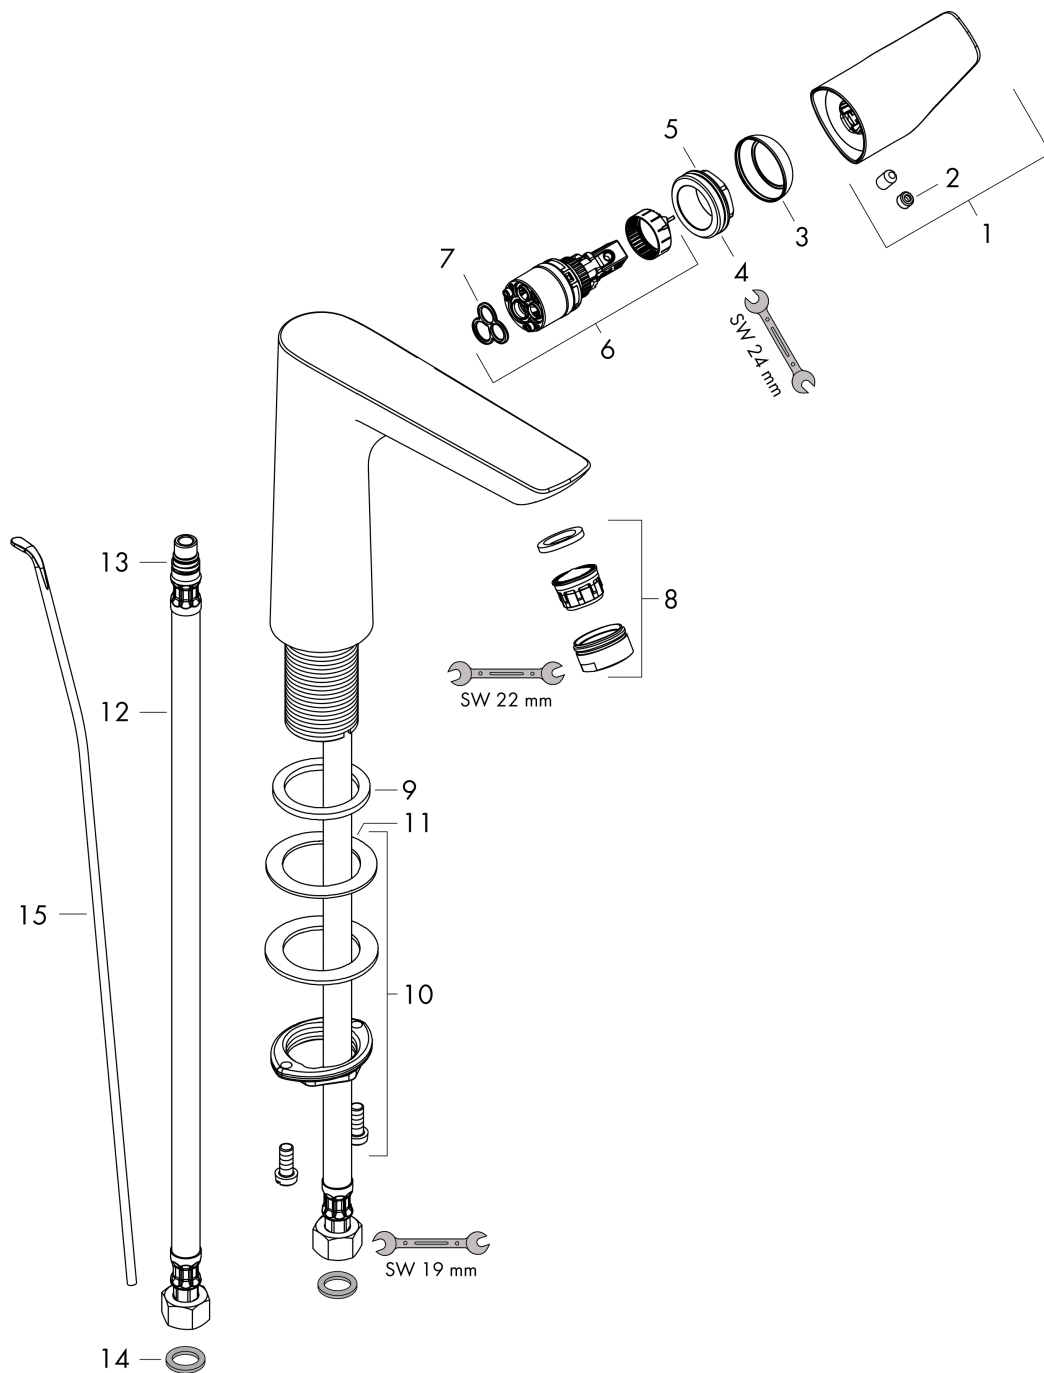

Talis E

ééngreeps wastafelmengkraan 150 met trekwaste

Oppervlakte finish: **mat zwart** Artikelnummer: **71754670**

Beschrijving

- ComfortZone 150
- voorsprong uitloop 141 mm
- uitloophoogte: 133 mm
- greepvariant: rechte greep
- vaste uitloop
- straalsoort: normale straal
- maximale doorstroomhoeveelheid bij 3 bar: 5 l/min
- keramisch kardoes
- pop-up afvoergarnituur G 1¼
- materiaal afvoergarnituur: Metaal
- EU taxonomie: max 6l/min - substantiële bijdrage (SC) mogelijk

Talis E

ééngreeps wastafelmengkraan 150 met trekwaste

Oppervlakte finish: mat zwart Artikelnummer: 71754670

Explosietekening

Bouwjaar: >08/19

Talis E**ééngreeps wastafelmengkraan 150 met trekwaste**Oppervlakte finish: **mat zwart** Artikelnummer: **71754670****Reserveonderdelenlijst**

Bouwjaar: >08/19

Regel	Beschrijving	Artikelnummer	Prijs incl. BTW	VE
1	greep	92777670	-	1
2	greepstop	95704000	-	1
3	afdekkap	95493670	-	1
4	moer	95178000	-	1
5	O-ring 24x2	98388000	-	1
6	kardoes compl.	97685000	-	1
7	dichting	98865000	-	1
8	perlator M24x1 (5 l/min)	13185670	-	1
9	vlakdichting	98749000	-	1
10	schachtbevestigingsset compl. (Ø 32)	13961000	-	1
11	stelring	97548000	-	1
12	aansluitslang 450 mm M10x1 G3/8	96507000	-	1
13	O-ring 8x1,75	97827000	-	1
14	dichtingsset	95581000	-	1
15	trekstang	96657670	-	1
a	afvoergarnituur	94139670	-	1
b	schachtverlenging	13898000	-	1