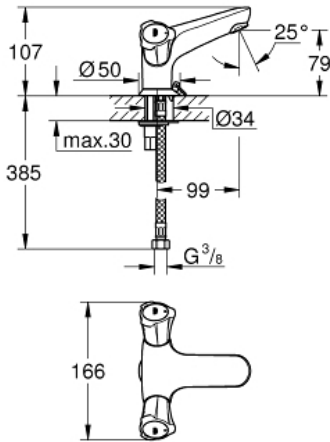

COSTA L Mélangeur monotrou

Référence : 21100001

GROHE nv - sa | Diependaalweg 4a | 3020 Winksele
Tel: +32 (0) 16 23 06 60 | Fax: +32 (0) 16 23 90 70
Mail: info.be@grohe.com

Pure Freude
an Wasser

GROHE