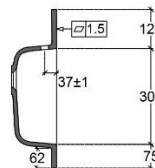

**INTEGRATED TABLET WITH 1 WASHBASIN**

**SKU 933797**

**DIMENSIONS:**      **Length: 805 mm**  
                              **Width: 505 mm**  
                              **Height: 143 mm**

05.2018

F933797e

<b>Washbasin</b>	<b>Integrated</b>
<b>Material</b>	<b>Ceramilux</b>
<b>Colour</b>	<b>Matt white</b>
<b>Tap hole</b>	<b>No</b>
<b>Overflow</b>	<b>No</b>
<b>Waste hole</b>	<b>Yes</b>
<b>Weight</b>	<b>15 kg</b>