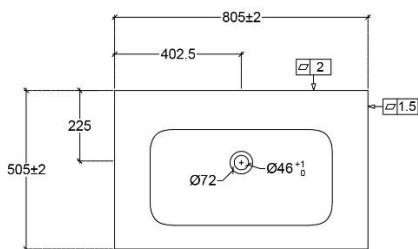

**INTEGRATED TABLET WITH 1 WASHBASIN**

**SKU 933797**

**DIMENSIONS:**      **Length: 805 mm**  
                              **Width: 505 mm**  
                              **Height: 143 mm**

05.2018

F933797e

<b>Washbasin</b>	<b>Integrated</b>
<b>Material</b>	<b>Ceramilux</b>
<b>Colour</b>	<b>Matt white</b>
<b>Tap hole</b>	<b>No</b>
<b>Overflow</b>	<b>No</b>
<b>Waste hole</b>	<b>Yes</b>
<b>Weight</b>	<b>15 kg</b>