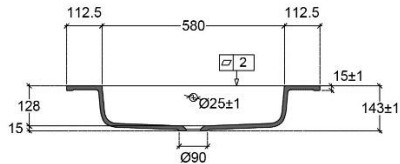

**INTEGRATED TABLET WITH 1 WASHBASIN**

**SKU 933797**

**DIMENSIONS:**      **Length: 805 mm**  
                              **Width: 505 mm**  
                              **Height: 143 mm**

05.2018

F933797e

<b>Washbasin</b>	<b>Integrated</b>
<b>Material</b>	<b>Ceramilux</b>
<b>Colour</b>	<b>Matt white</b>
<b>Tap hole</b>	<b>No</b>
<b>Overflow</b>	<b>No</b>
<b>Waste hole</b>	<b>Yes</b>
<b>Weight</b>	<b>15 kg</b>