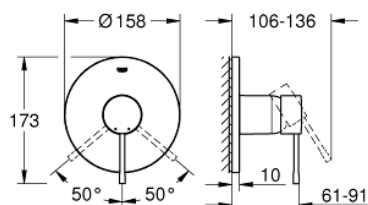

### DESCRIPTION DU PRODUIT

- à combiner impérativement avec :
- GROHE Rapido SmartBox (35 604)
- **GROHE SilkMove**: cartouche en céramique 46 mm
- **GROHE StarLight** : chrome éclatant et durable
- rosace avec **GROHE FastFixation** (fixations cachées)
- rosace en métal, ajustable rétroactivement de 6°
- levier en métal
- débit :  
sortie B ou C = 30 l/min
- **Attention** : livré sans corps d'encastrement
- **édition professionnelle**

### PIÈCES DE RECHANGE

- 1: Levier (Numéro de commande 46915000)
- 2: Rosace (Numéro de commande 48428000)
- 3: Plaque de montage (Numéro de commande 48439000)
- 4: Capuchon de recouvrement (Numéro de commande 02693000)
- 5: Cartouche