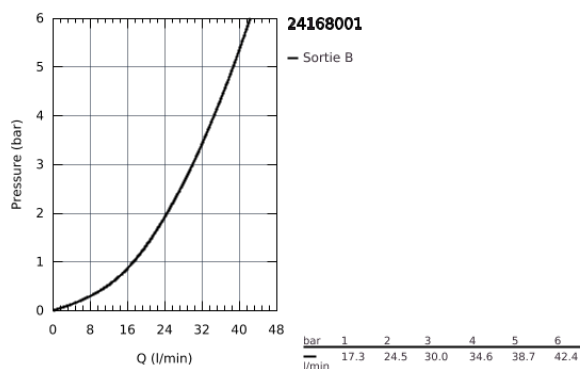

## 24 168 001 ESSENCE SET DE FINITION POUR MITIGEUR MONOCOMMANDE, 1 SORTIE

### DESCRIPTION DU PRODUIT

- à combiner impérativement avec :
- GROHE Rapido SmartBox (35 604)
- **GROHE SilkMove**: cartouche en céramique 46 mm
- **GROHE StarLight** : chrome éclatant et durable
- rosace avec **GROHE FastFixation** (fixations cachées)
- rosace en métal, ajustable rétroactivement de 6°
- levier en métal
- débit :  
sortie B ou C = 30 l/min
- **Attention** : livré sans corps d'encastrement
- **édition professionnelle**