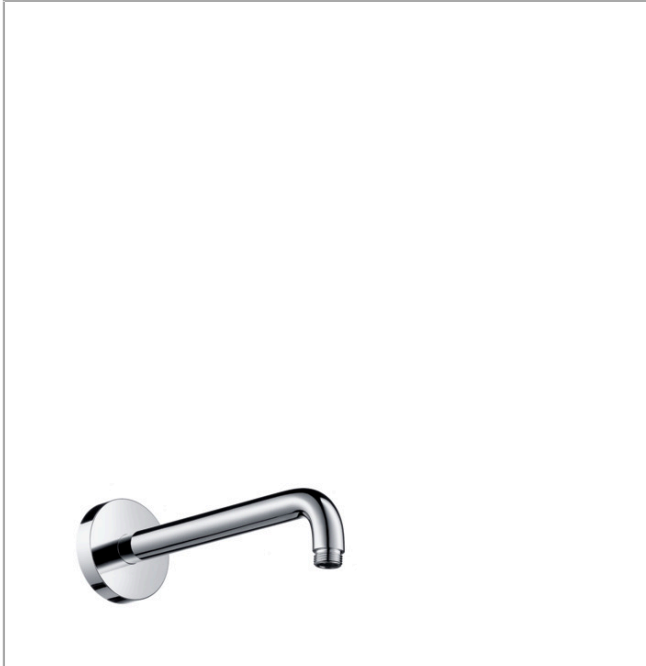

Bras de douche 24.1 cm

Surfaces: chromé N° Art.: 27409000

Description

Caractéristiques

- montage mural
- modèle: angle à 90°
- raccordement G 1/2

Photo du produit