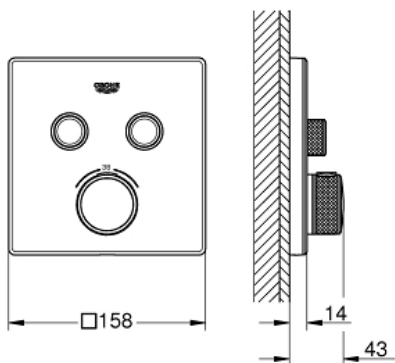

Pure Freude
an Wasser

GROHE

Descriptif Produit:

Thermostatique pour installation encastrée 2 sorties

Spécifications Produit:

à combiner impérativement avec :

GROHE Rapido SmartBox 35 600 000

Rosace murale en métal avec **GROHE QuickFix**, ajustable rétroactivement de 6°

Attention : livré sans corps d'encastrement
débit :

sortie B = 24 l/min,

sortie C = 26 l/min

Finition:

□ 29156LS0 Moon White, Yang White