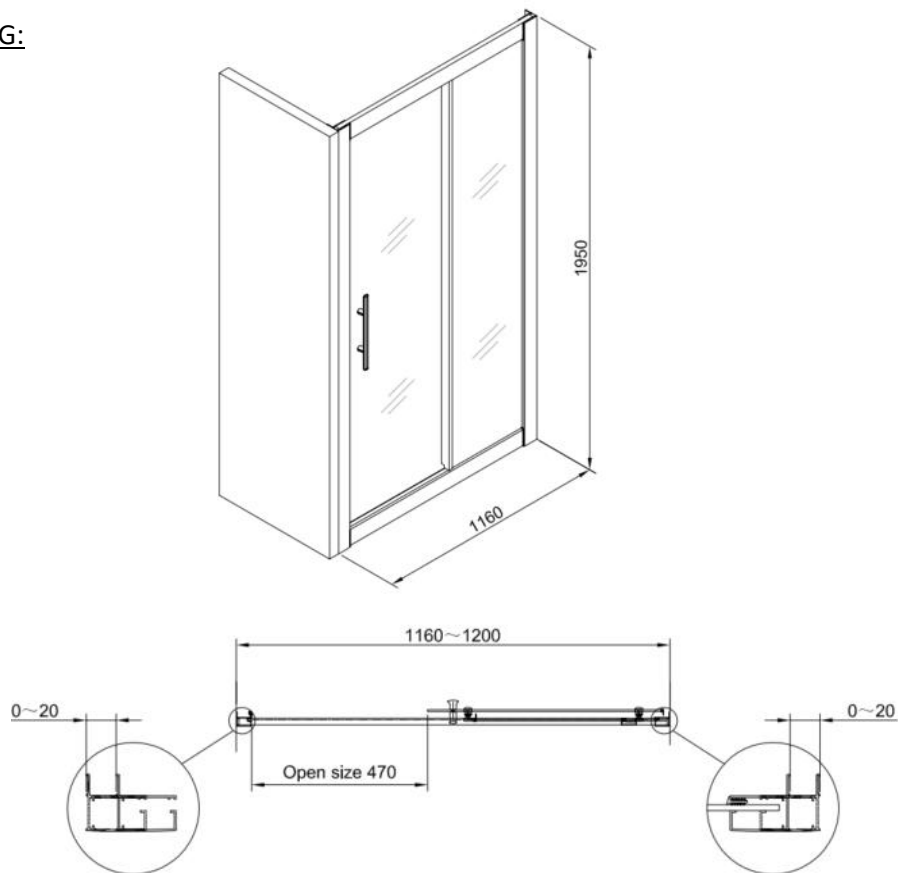

PROFI – DOUCHE SCHUIFDEUREN – 1200 X 1950 MM

SKU 224648

AFBEELDING:

MAATTEKENING:

Type douchedeur	Schuifdeur 2-deuren
Materiaal profiel	Aluminium
Uitvoering profiel	Chroom
Uitvoering glas	Helder veiligheidsglas
Dikte glas	5 mm
Behandeling glas	Easy clean
Draairichting	/
Inbouwmaat	1160-1190 mm
Instapbreedte	470 mm
Radius	/
Omkeerbaar	Ja
Greep	Ja
Type scharnier / wieltjes	Wieltjes
Wegklapbare deur	/
Magnetische sluiting	Nee
Met bevestigingsmateriaal	Ja
Keuringen	CE
Netto gewicht	33 kg
Garantie	5 jaar