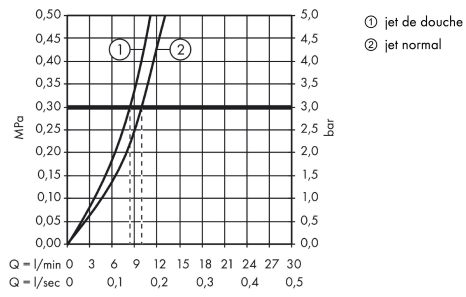

Talis M52
Mitigeur de cuisine 170, avec douchette extractible 2 jets
Surfaces: **chromé**   Numéro d'article: **32841000**

Schéma d'écoulement