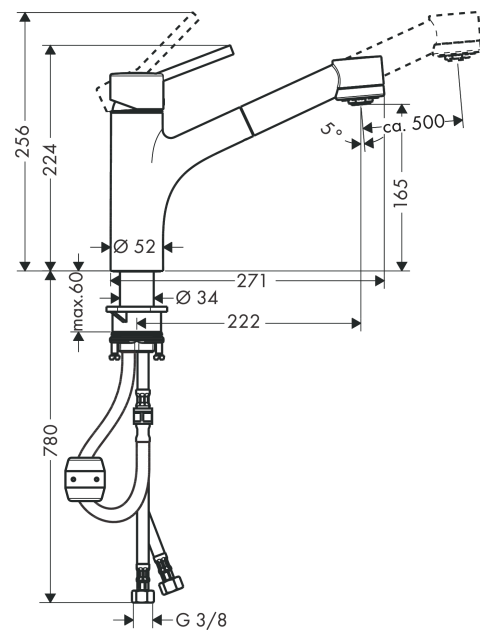

Plan géométral