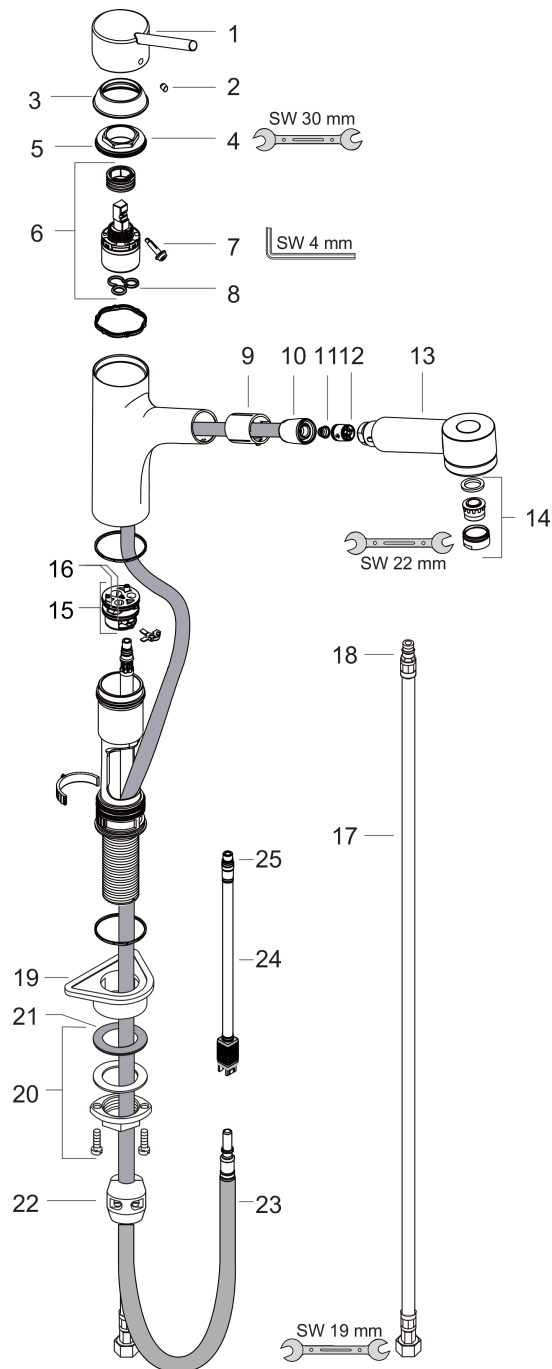

Détails de l'article

EAN

4011097521565

Technologie

Certificats

Photo du produit

Plan géométral

Talis M52
Mitigeur de cuisine 170, avec douchette extractible 2 jets
 Surfaces: **chromé** Numéro d'article: **32841000**

Schéma d'écoulement

Talis M52
Mitigeur de cuisine 170, avec douchette extractible 2 jets
 Surfaces: **chromé** Numéro d'article: **32841000**

Vue éclatée

Année de construction: >05/20

Talis M52**Mitigeur de cuisine 170, avec douchette extractible 2 jets**Surfaces: **chromé** Numéro d'article: **32841000****Liste des pièces détachées**

Année de construction: >05/20

Pos.	Description	Numéro d'article	GP	UE
1	poignée	32892000	-	1
2	cache vis	96338000	-	1
3	rosace	97995000	-	1
4	écrou à six pans	97996000	-	1
5	joint torique 41x2	98212000	-	1
6	cartouche cpl.	92730000	-	1
7	vis	95140000	-	1
8	joint	95008000	-	1
9	mandrin pour bec	92339000	-	1
10	écrou à six pans	92757000	-	1
11	filtre	97735000	-	1
12	set des clapet anti-retour DW 15	94074000	-	1
13	douchette cpl.	97999000	-	1
14	mousseur M24x1 (15 l/min)	13913000	-	1
15	adapteur pour cartouche	95911000	-	1
16	joint torique 30x2	98186000	-	1
17	flexible de raccordement 900 mm M8x0,75 G3/8	96316000	-	1
18	joint torique 8x1,75	97827000	-	1
19	set de fixation	97523000	-	1
20	fixation cpl. (Ø 34)	95049000	-	1
21	anneau plastique	97548000	-	1
22	poids	98551000	-	1
23	flexible 1,25 m	95506000	-	1
24	flexible de raccordement 600mm	92264000	-	1
25	joint torique 7x1,5	98422000	-	1