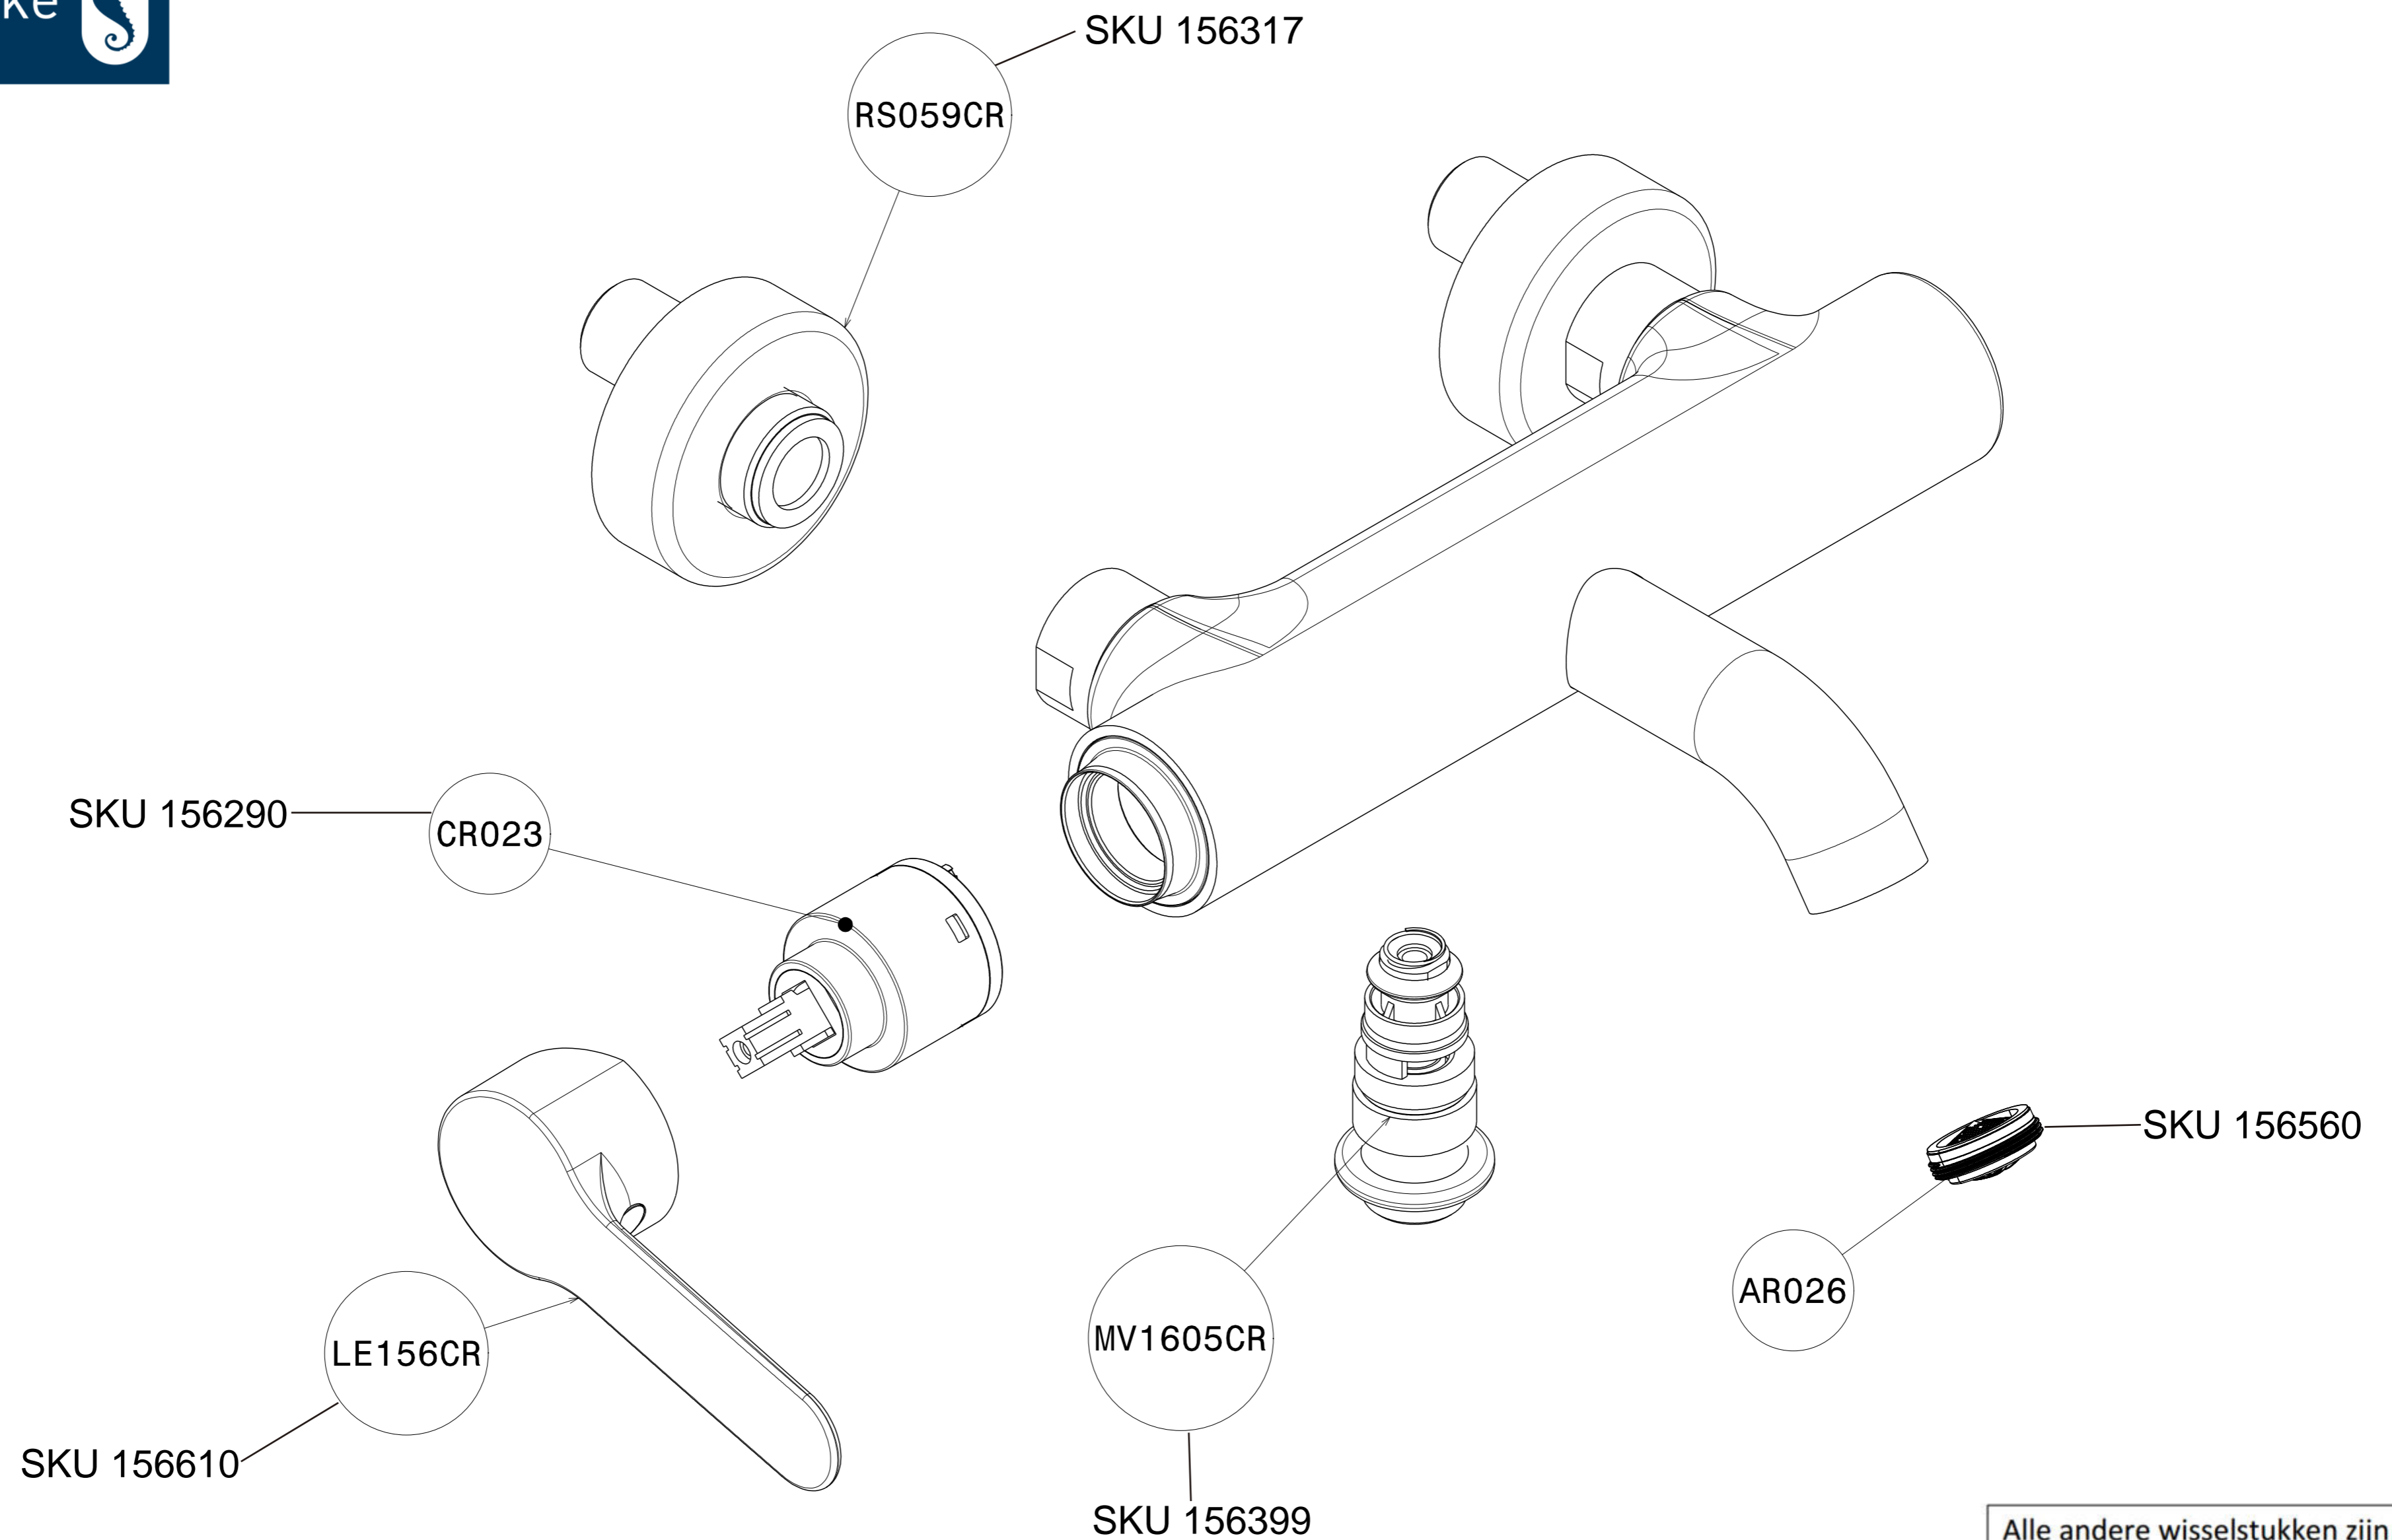

NERO

Alle andere wisselstukken zijn te bestellen via NOS 950025. Prijzen via Dienst Pricing AUB.

Toutes les autres Pièces de réchange doivent être commander via NOS 950025. Prix via Service Pricing. SVP