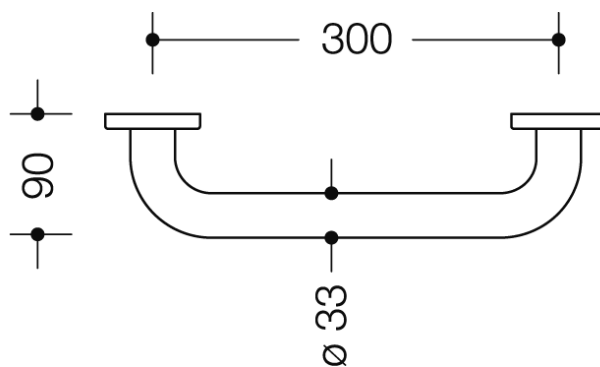

## POIGNEE-PORTE SERVIETTE 477

SKU 216018

### Caractéristiques :

- barre coudée à angle droit aux extrémités, avec rosaces de fixation
- conception rectiligne et fonctionnelle, langage formel simple et indémodable
- pour s'appuyer et se tenir ou pour suspendre les serviettes et autre linge
- pour montage mural par rosaces
- facile à nettoyer
- largeur 300 mm (entraxe), profondeur 90 mm, diamètre 33 mm, diamètre des rosaces 70 mm
- en polyamide de haute qualité, disponible dans les couleurs HEWI

### Couleur :

blanc