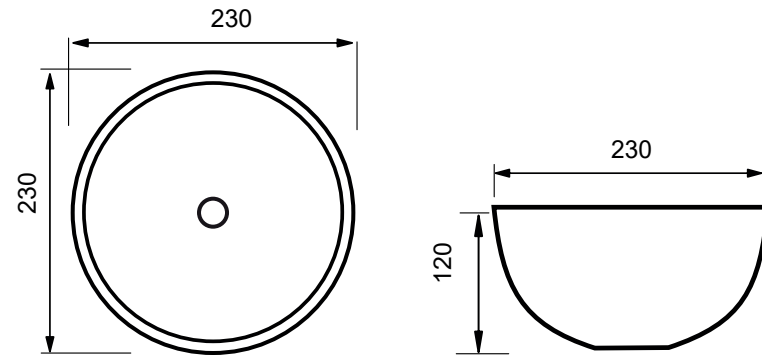

KEROS

ELEGANCE

DELOS

CARRÉ

ATLO

WIT GLANS / M/ WIT MARMER / BETON 20 CM

TERRAZZO WIT/ZWART / GRIJS/ZWART 23 CM

WIT GLANS / WIT MARMER / BASALT / BASALT 25 CM