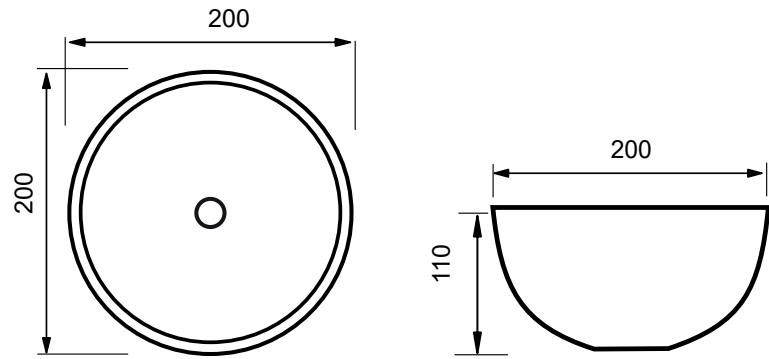

KEROS

ELEGANCE

DELOS

CARRÉ

ATLO

WIT GLANS / M/ WIT MARMER / BETON 20 CM

TERRAZZO WIT/ZWART / GRIJS/ZWART 23 CM

WIT GLANS / WIT MARMER / BASALT / BASALT 25 CM