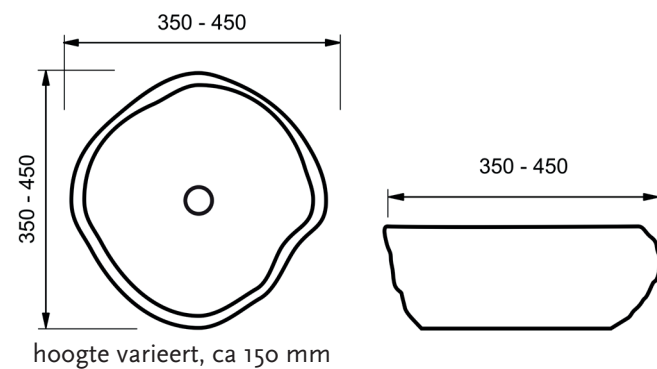

BASALT ROCK