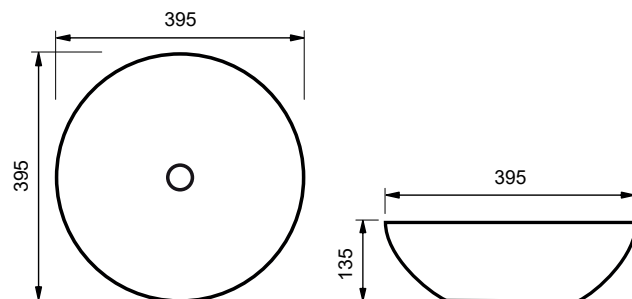

KEROS

ELEGANCE

DELOS

CARRÉ

ATLO

WIT GLANS / M/ WIT MARMER / BETON 20 CM

TERRAZZO WIT/ZWART / GRIJS/ZWART 23 CM

WIT GLANS / WIT MARMER / BASALT / BASALT 25 CM