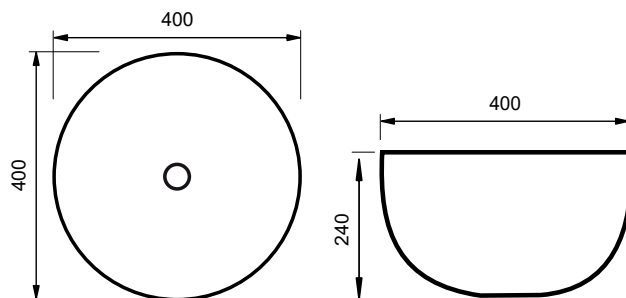

KEROS

ELEGANCE

DELOS

CARRÉ

ATLO

WIT GLANS / M/ WIT MARMER / BETON 20 CM

TERRAZZO WIT/ZWART / GRIJS/ZWART 23 CM

WIT GLANS / WIT MARMER / BASALT / BASALT 25 CM