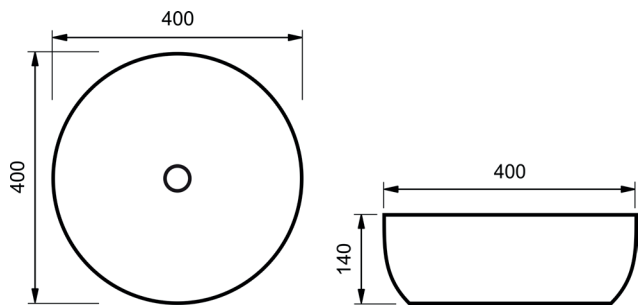

WASKOMMEN

CIRCLE