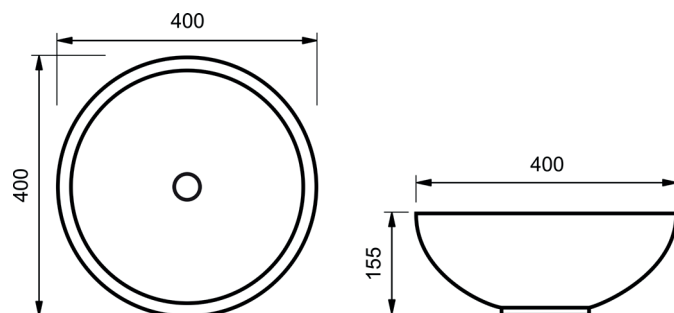

WASKOMMEN

CIRCLE

STONE

KEROS

SYROS

MELOS

BASALT ROCK