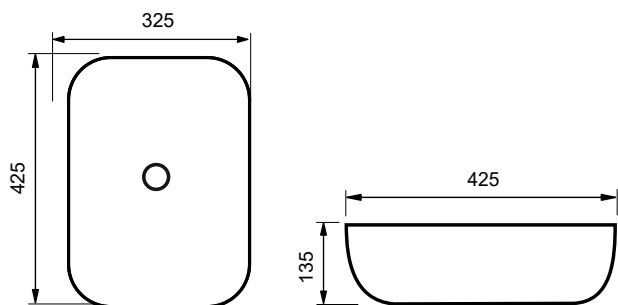

KEROS

ELEGANCE

DELOS

CARRÉ

ATLO

WIT GLANS / M/ WIT MARMER / BETON 20 CM

TERRAZZO WIT/ZWART / GRIJS/ZWART 23 CM

WIT GLANS / WIT MARMER / BASALT / BASALT 25 CM