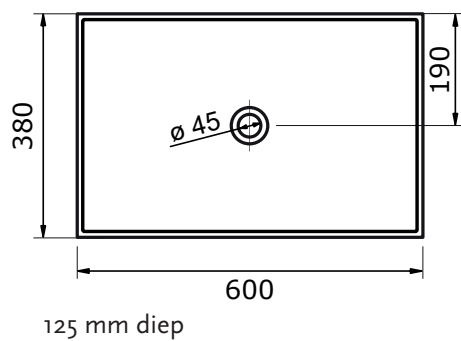

KEROS

ELEGANCE

DELOS

CARRÉ

ATLO

WIT GLANS / M/ WIT MARMER / BETON 20 CM

TERRAZZO WIT/ZWART / GRIJS/ZWART 23 CM

WIT GLANS / WIT MARMER / BASALT / BASALT 25 CM