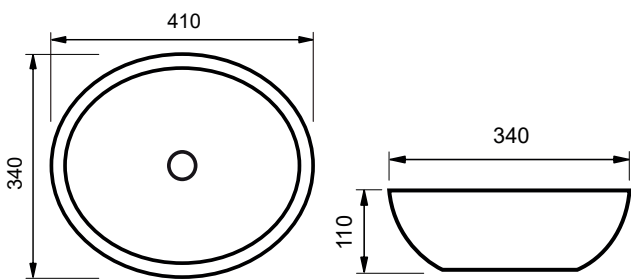

WASKOMMEN

CIRCLE

STONE

KEROS

SYROS

MELOS

BASALT ROCK