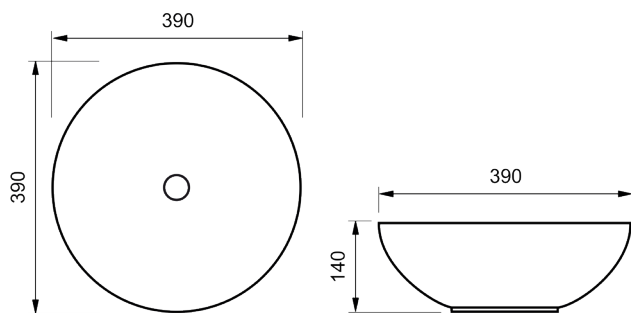

WASKOMMEN

CIRCLE

STONE

KEROS

SYROS

MELOS

BASALT ROCK