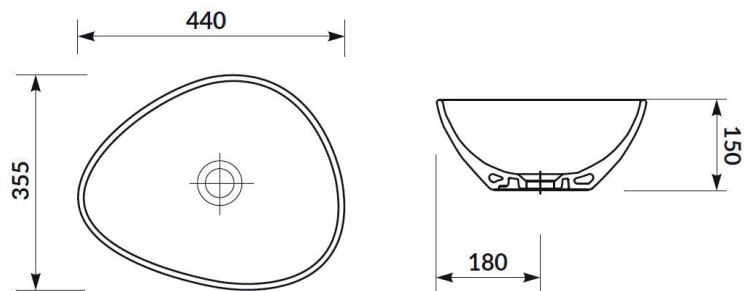

WASKOMMEN

CIRCLE

STONE

KEROS

SYROS

MELOS

BASALT ROCK