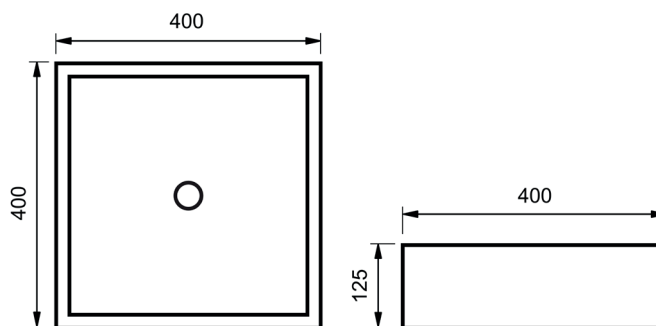

KEROS

ELEGANCE

DELOS

CARRÉ

ATLO

WIT GLANS / M/ WIT MARMER / BETON 20 CM

TERRAZZO WIT/ZWART / GRIJS/ZWART 23 CM

WIT GLANS / WIT MARMER / BASALT / BASALT 25 CM