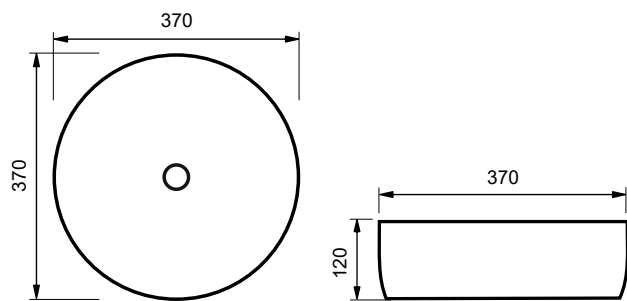

KEROS

ELEGANCE

DELOS

CARRÉ

ATLO

WIT GLANS / M/ WIT MARMER / BETON 20 CM

TERRAZZO WIT/ZWART / GRIJS/ZWART 23 CM

WIT GLANS / WIT MARMER / BASALT / BASALT 25 CM