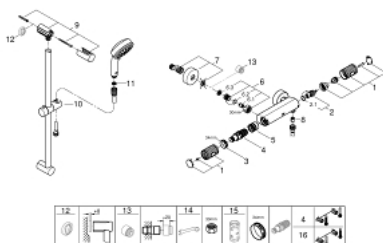

34 834 000 GROHTHERM 1000 PERFORMANCE MITIGEUR THERMOSTATIQUE DOUCHE 1/2" AVEC ENSEMBLE DE DOUCHE

DESCRIPTION DU PRODUIT

- constitué de :
 - Grotherm 1000 Performance thermostatic shower mixer 1/2" (34 827)
 - Set de douche 2 jets Tempesta Cosmopolitan 100, 600 mm (27 578 002)
 - En option, limiteur de débit inclus GROHE EcoJoy 5.7 l/min
- édition professionnelle

34 834 000 GROHTHERM 1000 PERFORMANCE MITIGEUR THERMOSTATIQUE DOUCHE 1/2" AVEC ENSEMBLE DE DOUCHE

PIÈCES DE RECHANGE

- 1: Poignée de fermeture (Numéro de commande 49160000)
- 2: Tête à disques en céramique 1/2" (Numéro de commande 45346000)
- 2.1: Joint torique 18,2 x 1,7 (Numéro de commande 0392400M)
- 3: Bague de fixation (Numéro de commande 47743000)
- 4: Cartouche thermostatique compacte 1/2" pour Grotherm 800, 1000, 2000, 3000 et systèmes de douche (Numéro de commande 47439000)
- 5: Race (Numéro de commande 47975000)
- 6: Clapet anti-retour (Numéro de commande 47189000)
- 6.1: filtre à d'impuretés (Numéro de commande 0726400M)
- 6.2: Clapet anti-retour (Numéro de commande 08565000)
- 6.3: Joint torique 17 x 2 (Numéro de commande 0305500M)
- 7: Raccord S mural (Numéro de commande 12662000)
- 8: Clapet anti-retour (Numéro de commande 08565000)
- 9: Fixation murale (Numéro de commande 48095000)
- 10: Curseur (Numéro de commande 12140000)
- 11: Filtre (Numéro de commande 0700200M)
- 12: Cale d'épaisseur (Numéro de commande 48051000)*
- 13: Rallonge 3/4" 20 mm (Numéro de commande 0713000M)*
- 14: Clé spéciale, 30 mm et 34 mm (Numéro de commande 19377000)*
- 15: Clé 14 (Numéro de commande 19332000)*
- 16: Cartouche GROHE TurboStat 1/2" (Numéro de commande 47175000)*