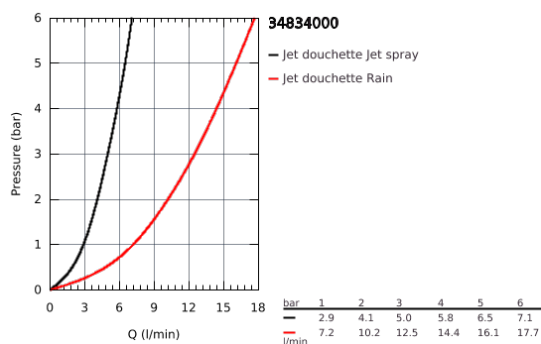

34 834 000 GROHTHERM 1000 PERFORMANCE MITIGEUR THERMOSTATIQUE DOUCHE 1/2" AVEC ENSEMBLE DE DOUCHE

DESCRIPTION DU PRODUIT

- constitué de :
 - Grotherm 1000 Performance thermostatic shower mixer 1/2" (34 827)
 - Set de douche 2 jets Tempesta Cosmopolitan 100, 600 mm (27 578 002)
 - En option, limiteur de débit inclus GROHE EcoJoy 5.7 l/min
- édition professionnelle

34 834 000 GROHTHERM 1000 PERFORMANCE MITIGEUR THERMOSTATIQUE DOUCHE 1/2" AVEC ENSEMBLE DE DOUCHE

PIÈCES DE RECHANGE

- 1: Poignée de fermeture (Numéro de commande 49160000)
- 2: Tête à disques en céramique 1/2" (Numéro de commande 45346000)
- 2.1: Joint torique 18,2 x 1,7 (Numéro de commande 0392400M)
- 3: Bague de fixation (Numéro de commande 47743000)
- 4: Cartouche thermostatique compacte 1/2" pour Grotherm 800, 1000, 2000, 3000 et systèmes de douche (Numéro de commande 47439000)
- 5: Race (Numéro de commande 47975000)
- 6: Clapet anti-retour (Numéro de commande 47189000)
- 6.1: filtre à d'impuretés (Numéro de commande 0726400M)
- 6.2: Clapet anti-retour (Numéro de commande 08565000)
- 6.3: Joint torique 17 x 2 (Numéro de commande 0305500M)
- 7: Raccord S mural (Numéro de commande 12662000)
- 8: Clapet anti-retour (Numéro de commande 08565000)
- 9: Fixation murale (Numéro de commande 48095000)
- 10: Curseur (Numéro de commande 12140000)
- 11: Filtre (Numéro de commande 0700200M)
- 12: Cale d'épaisseur (Numéro de commande 48051000)*
- 13: Rallonge 3/4" 20 mm (Numéro de commande 0713000M)*
- 14: Clé spéciale, 30 mm et 34 mm (Numéro de commande 19377000)*
- 15: Clé 14 (Numéro de commande 19332000)*
- 16: Cartouche GROHE TurboStat 1/2" (Numéro de commande 47175000)*