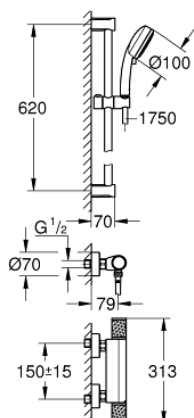

34 834 000 GROHTHERM 1000 PERFORMANCE MITIGEUR THERMOSTATIQUE DOUCHE 1/2" AVEC ENSEMBLE DE DOUCHE

DESCRIPTION DU PRODUIT

- constitué de :
 - Grotherm 1000 Performance thermostatic shower mixer 1/2" (34 827)
 - Set de douche 2 jets Tempesta Cosmopolitan 100, 600 mm (27 578 002)
 - En option, limiteur de débit inclus GROHE EcoJoy 5.7 l/min
- édition professionnelle

34 834 000 GROHTHERM 1000 PERFORMANCE MITIGEUR THERMOSTATIQUE DOUCHE 1/2" AVEC ENSEMBLE DE DOUCHE

PIÈCES DE RECHANGE

- 1: Poignée de fermeture (Numéro de commande 49160000)
- 2: Tête à disques en céramique 1/2" (Numéro de commande 45346000)
- 2.1: Joint torique 18,2 x 1,7 (Numéro de commande 0392400M)
- 3: Bague de fixation (Numéro de commande 47743000)
- 4: Cartouche thermostatique compacte 1/2" pour Grotherm 800, 1000, 2000, 3000 et systèmes de douche (Numéro de commande 47439000)
- 5: Race (Numéro de commande 47975000)
- 6: Clapet anti-retour (Numéro de commande 47189000)
- 6.1: filtre à d'impuretés (Numéro de commande 0726400M)
- 6.2: Clapet anti-retour (Numéro de commande 08565000)
- 6.3: Joint torique 17 x 2 (Numéro de commande 0305500M)
- 7: Raccord S mural (Numéro de commande 12662000)
- 8: Clapet anti-retour (Numéro de commande 08565000)
- 9: Fixation murale (Numéro de commande 48095000)
- 10: Curseur (Numéro de commande 12140000)
- 11: Filtre (Numéro de commande 0700200M)
- 12: Cale d'épaisseur (Numéro de commande 48051000)*
- 13: Rallonge 3/4" 20 mm (Numéro de commande 0713000M)*
- 14: Clé spéciale, 30 mm et 34 mm (Numéro de commande 19377000)*
- 15: Clé 14 (Numéro de commande 19332000)*
- 16: Cartouche GROHE TurboStat 1/2" (Numéro de commande 47175000)*