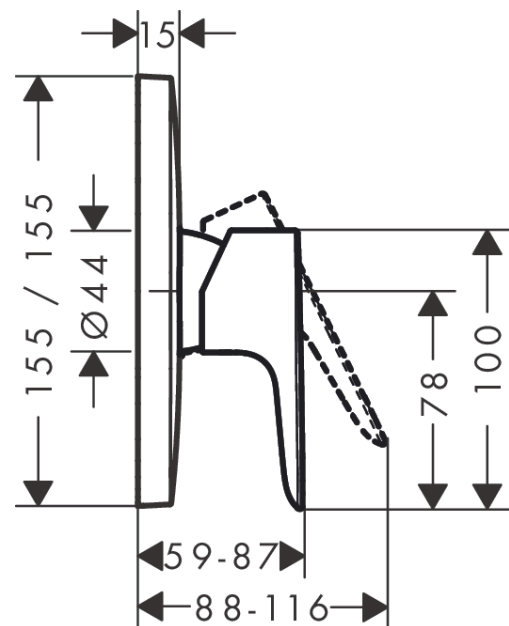

Maattekening