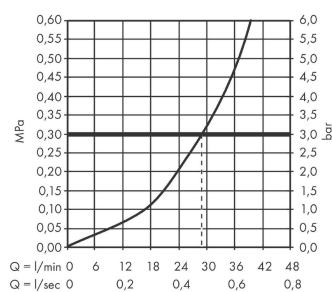

Artikeldetails

Vrijblijvende advies verkoopprijs excl. BTW 225,05 €

Vrijblijvende advies verkoopprijs incl. BTW 272,31 €

Designprijzen

Productfoto

Maattekening

Doorstroomdiagram

Talis E