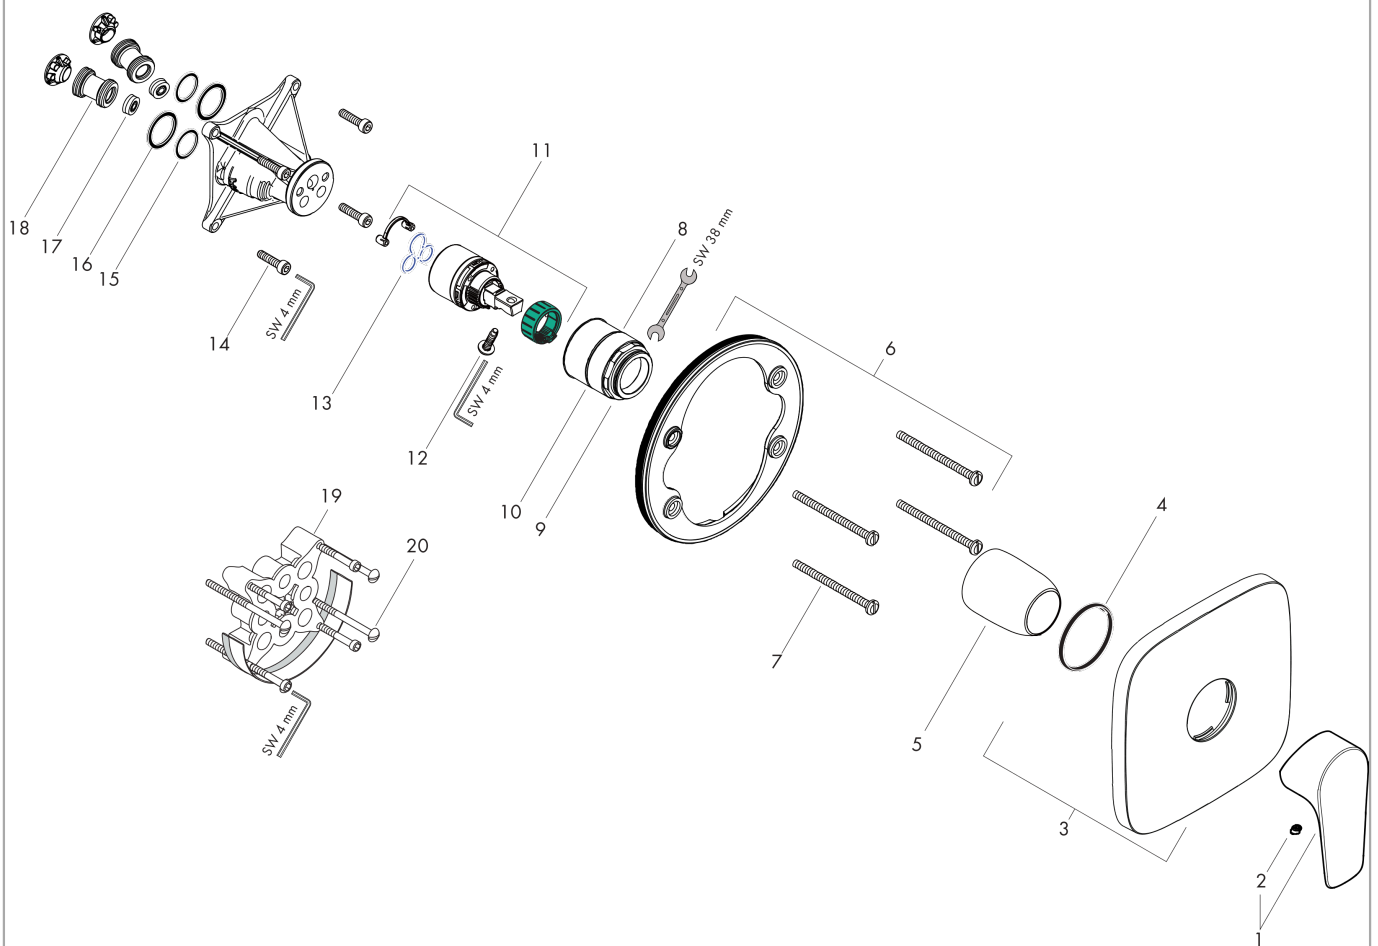

Talis E

ééngreeps douchemengkraan afbouwdeel

Oppervlakte finish: **Polished Gold Optic** Artikelnummer: **71765990**

Beschrijving

- 1 functie
- maximale doorstroomhoeveelheid bij 3 bar: 29,3 l/min
- keramisch kardoes
- temperatuurbegrenzing instelbaar

ééngreeps douchemengkraan afbouwdeel

Oppervlakte finish: Polished Gold Optic Artikelnummer: 71765990

Explosietekening

Bouwjaar: >07/19

Talis E**ééngreeps douchemengkraan afbouwdeel**Oppervlakte finish: **Polished Gold Optic** Artikelnummer: **71765990****Reserveonderdelenlijst**

Bouwjaar: >07/19

Regel	Beschrijving	Artikelnummer	Prijs incl. BTW	VE
1	greep	92666990	-	1
2	greepstop	96338000	-	1
3	rozet 155 / 155 mm	95276990	-	1
4	O-ring 43x3	98418000	-	1
5	huls	98790990	-	1
6	rozetdrager	98793000	-	1
7	drager-schroef-set	96454000	-	1
8	moer	98796000	-	1
9	O-ring 30x1,5	98433000	-	1
10	O-ring 39x1,5	98400000	-	1
11	kardoes compl.	92730000	-	1
12	borgschroef	95140000	-	1
13	dichting	95008000	-	1
14	schroef-set	96525000	-	1
15	O-ring 16x2	98133000	-	1
16	O-Ring 22x2	98185000	-	1
17	doorstroombegrenzer (22 l/min)	95884000	-	1
18	slagdemper	94073000	-	1
19	verlengset 25 mm	13595000	-	1
20	drager-schroef-set	97747000	-	1
a	Basisset	01800180	-	1