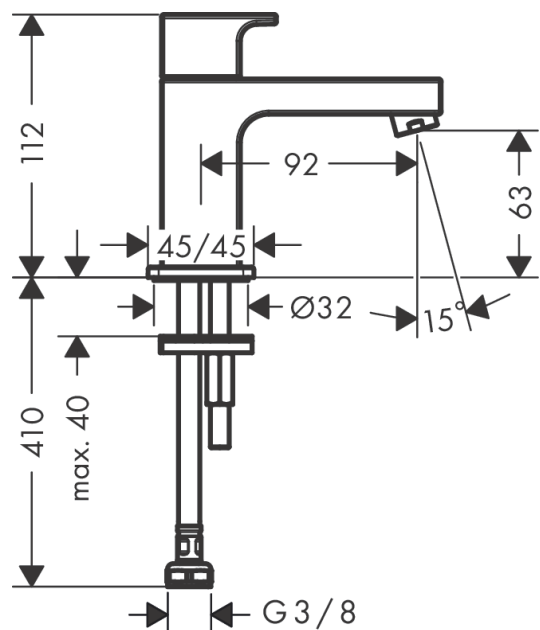

Vernis Shape
toiletkraan voor koud water 'zinc' - zonder afvoer
 Oppervlak: **chrom** Artikelnummer: **71592000**

Beschrijving

- ComfortZone: 70
- voorsprong uitloop 92 mm
- uitloophoogte: 63 mm
- greepvariant: rechte greep
- vaste uitloop
- straalsoort: normale straal
- maximale doorstroomhoeveelheid bij 3 bar: 5 l/min
- keramisch kardoes
- voor koudwateraansluiting
- EU taxonomie: max 6l/min - draagt substantieel bij aan duurzaamheid
- Kiwa K6161_Mechanical Mixers EN817

Artikeldetails

| | |
|--|---------|
| Vrijblijvende advies verkoopprijs excl. BTW | 75,10 € |
| Vrijblijvende advies verkoopprijs incl. BTW | 90,87 € |

Technologie

Productfoto

Maattekening

Doorstroomdiagram

Vernis Shape
 toiletkraan voor koud water 'zinc' - zonder afvoer
 Oppervlak: chroom Artikelnummer: 71592000

Explosietekening

Bouwjaar: >04/21

Vernis Shape
toiletkraan voor koud water 'zinc' - zonder afvoer
 Oppervlak: **chrom** Artikelnummer: **71592000**

Reserveonderdelenlijst

Bouwjaar: >04/21

| Regel | Beschrijving | Artikelnummer | Prijs incl. BTW | VE |
|-------|-----------------------------------|---------------|--------------------|----|
| 1 | greep | 93901000 | - | 1 |
| 2 | greepadapter m. schroef | 94184000 | 4,96 € | 1 |
| 3 | bovendeel rechts sluitend | 93839000 | 44,65 € | 1 |
| 4 | perlator compl. | 93900000 | - | 1 |
| 5 | schachtbevestigingsset compl. | 96016000 | 27,95 € | 1 |
| 6 | aansluitslang 450 mm M8x0,75 G3/8 | 97206000 | 27,95 € | 1 |
| 7 | O-ring 7x1,5 | 98422000 | 2,90 € | 1 |