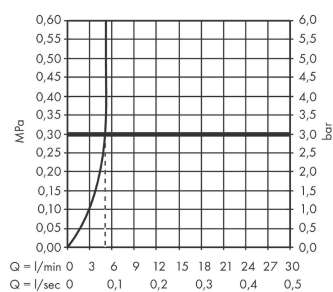

Vernis Shape
toiletkraan voor koud water 'zinc' - zonder afvoer
 Oppervlak: **chrom** Artikelnummer: **71592000**

Beschrijving

- ComfortZone: 70
- voorsprong uitloop 92 mm
- uitloophoogte: 63 mm
- greepvariant: rechte greep
- vaste uitloop
- straalsoort: normale straal
- maximale doorstroomhoeveelheid bij 3 bar: 5 l/min
- keramisch kardoes
- voor koudwateraansluiting
- EU taxonomie: max 6l/min - draagt substantieel bij aan duurzaamheid
- Kiwa K6161_Mechanical Mixers EN817

Artikeldetails

| | |
|--|---------|
| Vrijblijvende advies verkoopprijs excl. BTW | 75,10 € |
| Vrijblijvende advies verkoopprijs incl. BTW | 90,87 € |

Technologie

Productfoto

Maattekening

Doorstroomdiagram