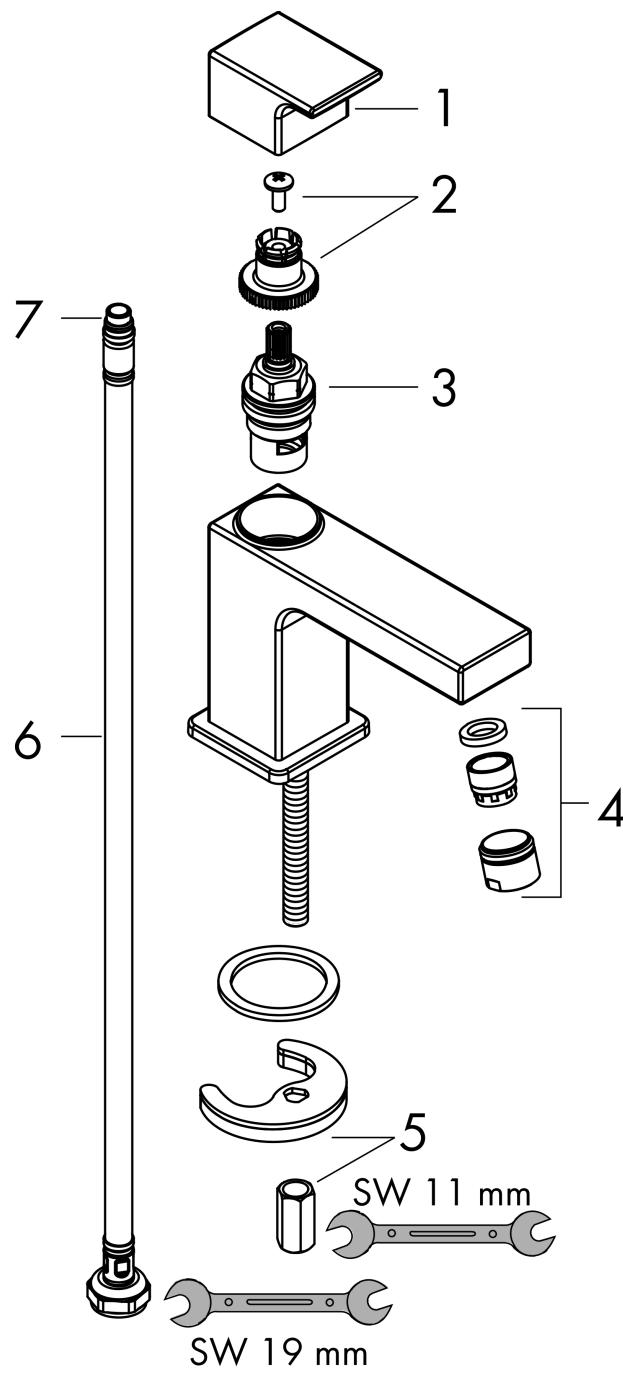

Vernis Shape
toiletkraan voor koud water 'zinc' - zonder afvoer
 Oppervlak: **chrom** Artikelnummer: **71592000**

Beschrijving

- ComfortZone: 70
- voorsprong uitloop 92 mm
- uitloophoogte: 63 mm
- greepvariant: rechte greep
- vaste uitloop
- straalsoort: normale straal
- maximale doorstroomhoeveelheid bij 3 bar: 5 l/min
- keramisch kardoes
- voor koudwateraansluiting
- EU taxonomie: max 6l/min - draagt substantieel bij aan duurzaamheid
- Kiwa K6161_Mechanical Mixers EN817

Artikeldetails

| | |
|--|---------|
| Vrijblijvende advies verkoopprijs excl. BTW | 75,10 € |
| Vrijblijvende advies verkoopprijs incl. BTW | 90,87 € |

Technologie

Productfoto

Maattekening

Doorstroomdiagram

Vernis Shape
 toiletkraan voor koud water 'zinc' - zonder afvoer
 Oppervlak: chroom Artikelnummer: 71592000

Explosietekening

Bouwjaar: >04/21

Vernis Shape
toiletkraan voor koud water 'zinc' - zonder afvoer
 Oppervlak: **chrom** Artikelnummer: **71592000**

Reserveonderdelenlijst

Bouwjaar: >04/21

| Regel | Beschrijving | Artikelnummer | Prijs incl. BTW | VE |
|-------|-----------------------------------|---------------|--------------------|----|
| 1 | greep | 93901000 | - | 1 |
| 2 | greepadapter m. schroef | 94184000 | 4,96 € | 1 |
| 3 | bovendeel rechts sluitend | 93839000 | 44,65 € | 1 |
| 4 | perlator compl. | 93900000 | - | 1 |
| 5 | schachtbevestigingsset compl. | 96016000 | 27,95 € | 1 |
| 6 | aansluitslang 450 mm M8x0,75 G3/8 | 97206000 | 27,95 € | 1 |
| 7 | O-ring 7x1,5 | 98422000 | 2,90 € | 1 |