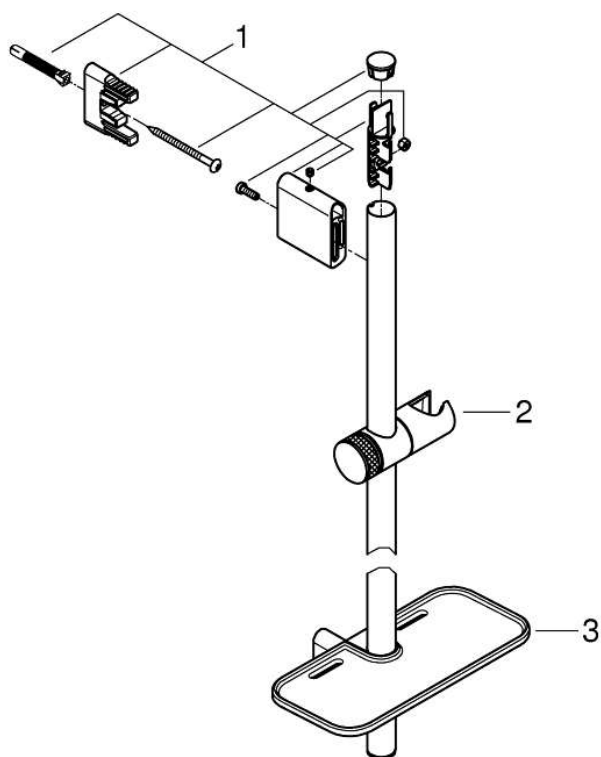

RAINSHOWER SMARTACTIVE BARRE DE DOUCHE 900 MM

Pos.-nr.	Prod. description	Numéro de commande
1	Embout de barre	48425DC0
2	Curseur	48424DC0
3	Porte-savon	48426000