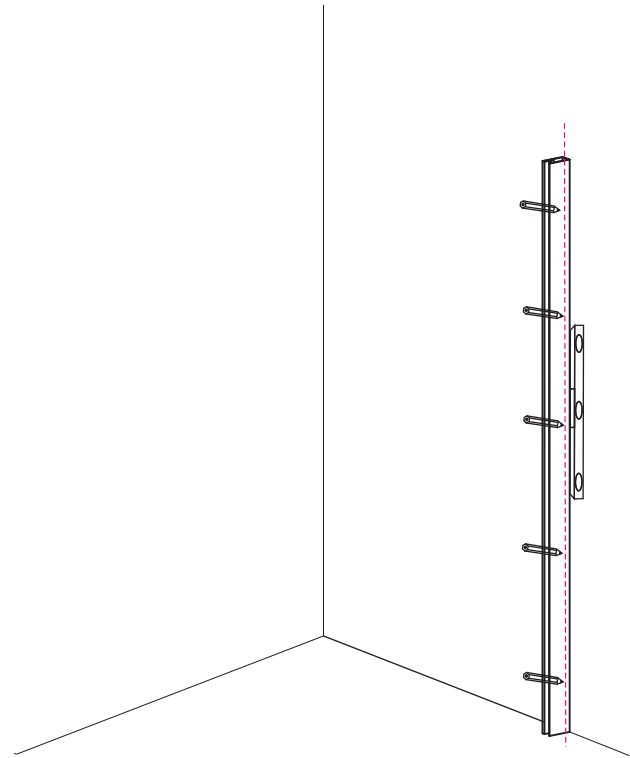

INSTALLATIE VOORSCHRIFT

Square Inloopdouche

met geribbeld glas

1000(980-1000)x2000

Zonder NANO

NANO

NANO kant aan de binnenzijde
Te herkennen aan de sticker

NANO kant aan de binnenzijde
Te herkennen aan de sticker

X2
4x10

5

X1
4x13

Voorzie alleen de
buitenzijde van de cabine
van siliconenkit