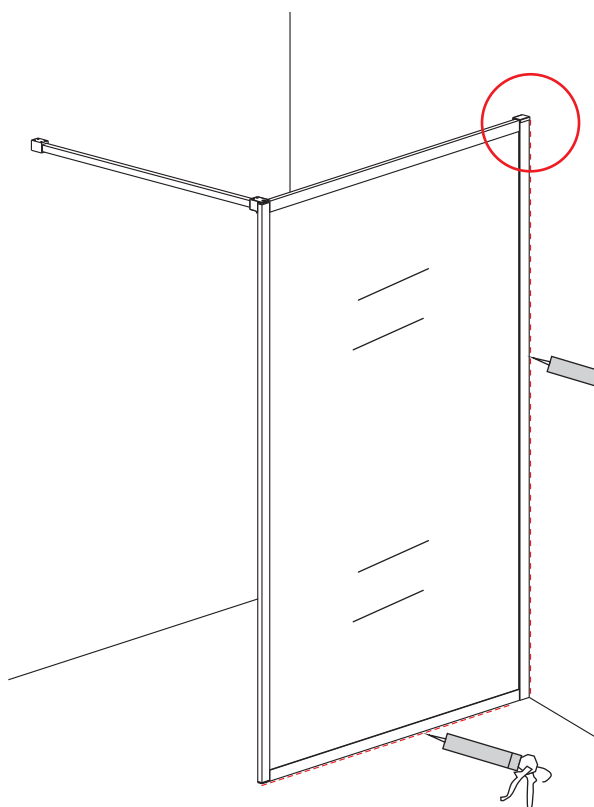

INSTALLATIE VOORSCHRIFT

Square Inloopdouche

met geribbeld glas

1000(980-1000)x2000

Zonder NANO

NANO

NANO kant aan de binnenzijde
Te herkennen aan de sticker

NANO kant aan de binnenzijde
Te herkennen aan de sticker

X2
4x10

5

X1
4x13

Voorzie alleen de
buitenzijde van de cabine
van siliconenkit