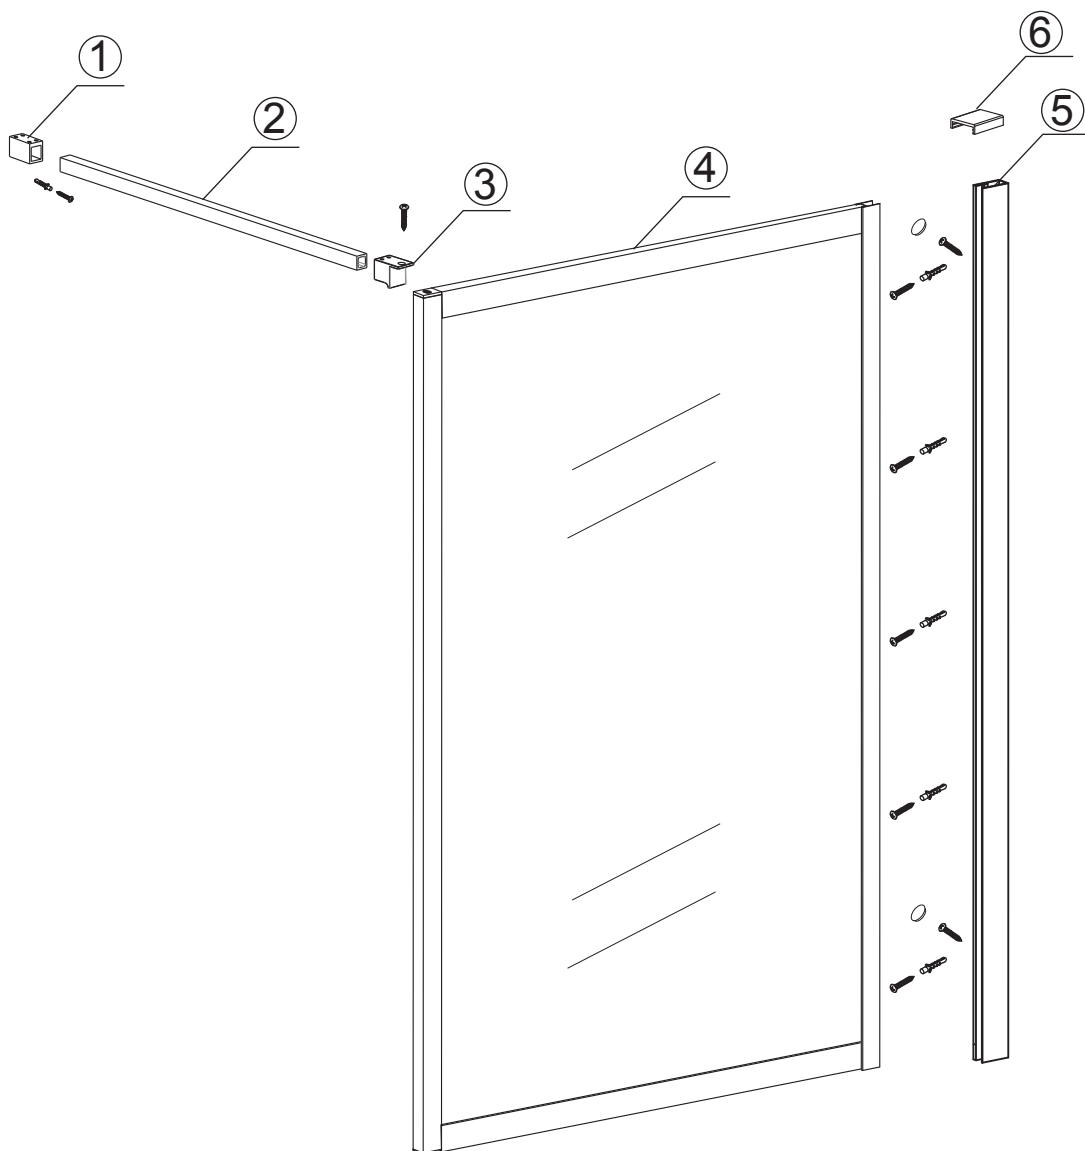

① X1 	② X1 	③ X1 	④ X1 	⑤ X1
⑥ X1 	X9 	X6 	X2