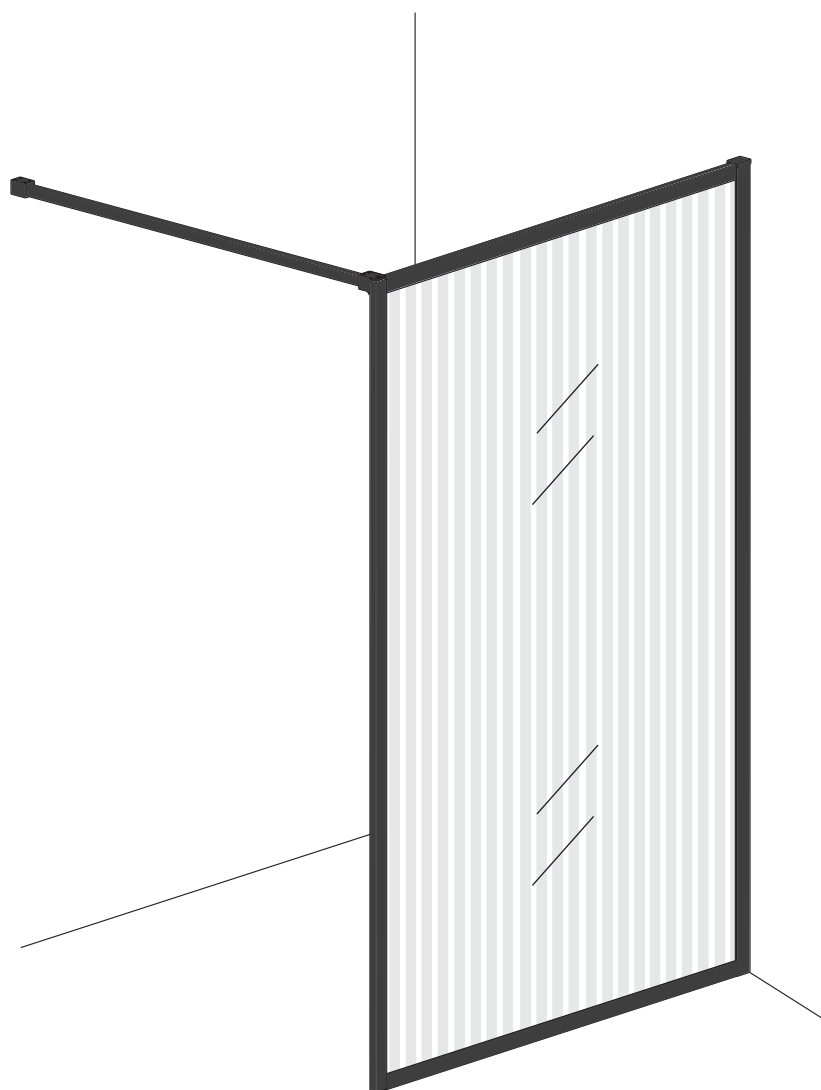

INSTALLATIE VOORSCHRIFT

Square Inloopdouche

met geribbeld glas

1000(980-1000)x2000

Zonder NANO

NANO

NANO kant aan de binnenzijde
Te herkennen aan de sticker

NANO kant aan de binnenzijde
Te herkennen aan de sticker

X2
4x10

5

X1
4x13

Voorzie alleen de
buitenzijde van de cabine
van siliconenkit