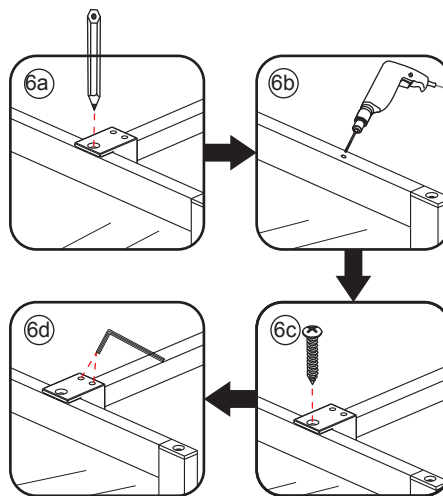

INSTALLATIE VOORSCHRIFT

Square Inloopdouche

met geribbeld glas

1000(980-1000)x2000

Zonder NANO

NANO

NANO kant aan de binnenzijde
Te herkennen aan de sticker

NANO kant aan de binnenzijde
Te herkennen aan de sticker

X2
4x10

5

X1
4x13

Voorzie alleen de
buitenzijde van de cabine
van siliconenkit