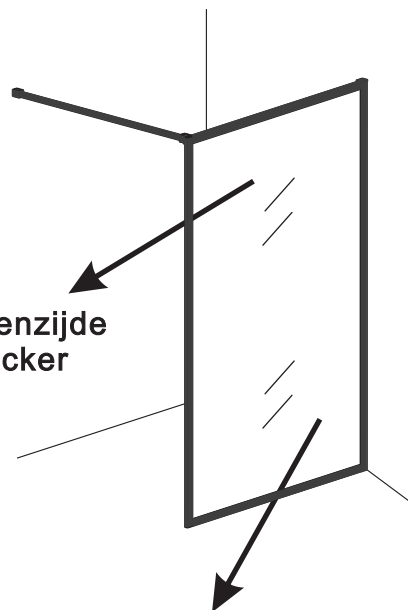

INSTALLATIE VOORSCHRIFT

Square Inloopdouche

met geribbeld glas

1000(980-1000)x2000

Zonder NANO

NANO

NANO kant aan de binnenzijde
Te herkennen aan de sticker

NANO kant aan de binnenzijde
Te herkennen aan de sticker

X2
4x10

5

X1
4x13

Voorzie alleen de
buitenzijde van de cabine
van siliconenkit