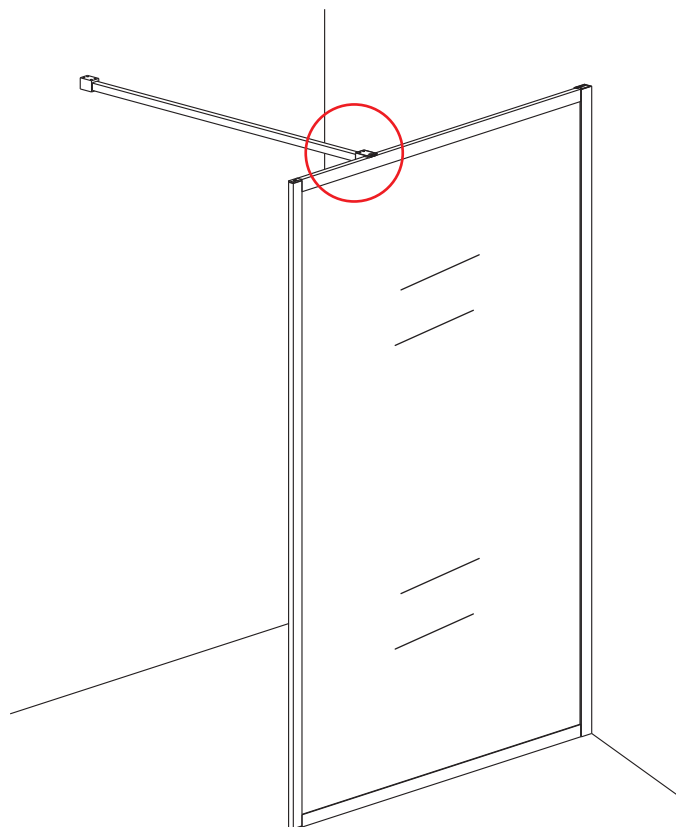

INSTALLATIE VOORSCHRIFT

Square Inloopdouche

met geribbeld glas

1000(980-1000)x2000

Zonder NANO

NANO

NANO kant aan de binnenzijde
Te herkennen aan de sticker

NANO kant aan de binnenzijde
Te herkennen aan de sticker

X2
4x10

5

X1
4x13

Voorzie alleen de
buitenzijde van de cabine
van siliconenkit