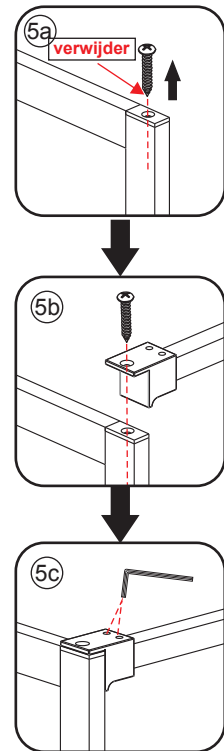

INSTALLATIE VOORSCHRIFT

Square Inloopdouche

met geribbeld glas

1000(980-1000)x2000

Zonder NANO

NANO

NANO kant aan de binnenzijde
Te herkennen aan de sticker

NANO kant aan de binnenzijde
Te herkennen aan de sticker

X2
4x10

5

X1
4x13

Voorzie alleen de
buitenzijde van de cabine
van siliconenkit