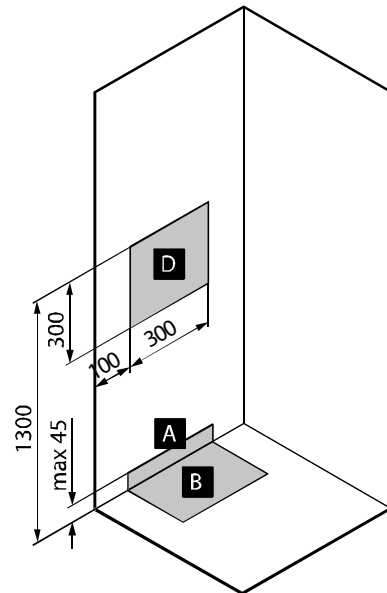

LILOU PLUS

SKU 987036

PHOTO

PLAN

Type cabine de douche	Cabine avec porte pivotante
Matériel dos paroi + épaisseur	Polystyrène, épaisseur 4 mm, brillant
Matériel portes + épaisseur	Verre de sécurité trempé, épaisseur 6 mm
Matériel receveur + épaisseur	Acrylique, brillant
Profilés	Blanc laquées
Poignée	Chromé
Type évacuation + débit	Ø 90 mm, Siphon inclus, débit 25 ltr./min.
Paroi fixe et porte réversible	S'applique pas
Hauteur au moins pour montage	2500 mm
Type du robinet	Robinetterie thermostatique encastrée
Surface	Chromé
Matériel	Boîtier en plastique
Débit 3 bar	18 ltr./min.
Type de raccordement	Avec flexibles. PAS inclus
Type cartouche	Avec vis et joint torique, pas d'éco d'eau
Clapet anti-retour	Oui
Poignée	Poignée en plastique chromée avec marquage bleu-rouge
Économie d'énergie	Non
Poignée ECO	Non
Corps froid	Non
Butée à 38°C	Oui
Débit douche à mains 3 bar	14 ltr./min.
Débit douche de tête 3 bar	12 à 14 ltr./min.
Anti calcaire	
Flexible	Oui, lisse, 1750 mm
Crochet	Oui
Douche à mains	Oui, 3 jets
Douche de tête	Toit avec douche de pluie
Barre	Oui
Certificats	ACS Belgaqua
Poids net	106 kg
Nombre de paquets livrés	5
Garantie	5 ans
Extras	Tablette pratiques pour l'utilisation de savons et shampooings