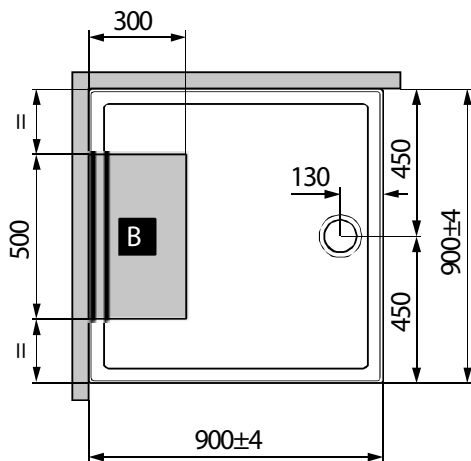

LILOU PLUS

SKU 987036

PHOTO

PLAN

Type cabine de douche	Cabine avec porte pivotante
Matériel dos paroi + épaisseur	Polystyrène, épaisseur 4 mm, brillant
Matériel portes + épaisseur	Verre de sécurité trempé, épaisseur 6 mm
Matériel receveur + épaisseur	Acrylique, brillant
Profilés	Blanc laquées
Poignée	Chromé
Type évacuation + débit	Ø 90 mm, Siphon inclus, débit 25 ltr./min.
Paroi fixe et porte réversible	S'applique pas
Hauteur au moins pour montage	2500 mm
Type du robinet	Robinetterie thermostatique encastrée
Surface	Chromé
Matériel	Boîtier en plastique
Débit 3 bar	18 ltr./min.
Type de raccordement	Avec flexibles. PAS inclus
Type cartouche	Avec vis et joint torique, pas d'éco d'eau
Clapet anti-retour	Oui
Poignée	Poignée en plastique chromée avec marquage bleu-rouge
Économie d'énergie	Non
Poignée ECO	Non
Corps froid	Non
Butée à 38°C	Oui
Débit douche à mains 3 bar	14 ltr./min.
Débit douche de tête 3 bar	12 à 14 ltr./min.
Anti calcaire	
Flexible	Oui, lisse, 1750 mm
Crochet	Oui
Douche à mains	Oui, 3 jets
Douche de tête	Toit avec douche de pluie
Barre	Oui
Certificats	ACS Belgaqua
Poids net	106 kg
Nombre de paquets livrés	5
Garantie	5 ans
Extras	Tablette pratiques pour l'utilisation de savons et shampooings