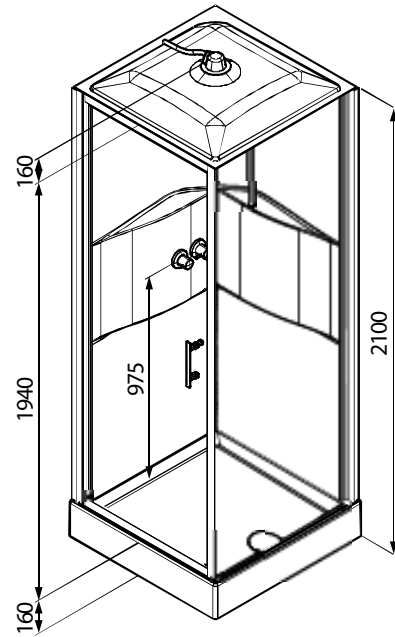

LILOU PLUS

SKU 987036

PHOTO

PLAN

Type cabine de douche	Cabine avec porte pivotante
Matériel dos paroi + épaisseur	Polystyrène, épaisseur 4 mm, brillant
Matériel portes + épaisseur	Verre de sécurité trempé, épaisseur 6 mm
Matériel receveur + épaisseur	Acrylique, brillant
Profilés	Blanc laquées
Poignée	Chromé
Type évacuation + débit	Ø 90 mm, Siphon inclus, débit 25 ltr./min.
Paroi fixe et porte réversible	S'applique pas
Hauteur au moins pour montage	2500 mm
Type du robinet	Robinetterie thermostatique encastrée
Surface	Chromé
Matériel	Boîtier en plastique
Débit 3 bar	18 ltr./min.
Type de raccordement	Avec flexibles. PAS inclus
Type cartouche	Avec vis et joint torique, pas d'éco d'eau
Clapet anti-retour	Oui
Poignée	Poignée en plastique chromée avec marquage bleu-rouge
Économie d'énergie	Non
Poignée ECO	Non
Corps froid	Non
Butée à 38°C	Oui
Débit douche à mains 3 bar	14 ltr./min.
Débit douche de tête 3 bar	12 à 14 ltr./min.
Anti calcaire	
Flexible	Oui, lisse, 1750 mm
Crochet	Oui
Douche à mains	Oui, 3 jets
Douche de tête	Toit avec douche de pluie
Barre	Oui
Certificats	ACS Belgaqua
Poids net	106 kg
Nombre de paquets livrés	5
Garantie	5 ans
Extras	Tablette pratiques pour l'utilisation de savons et shampooings