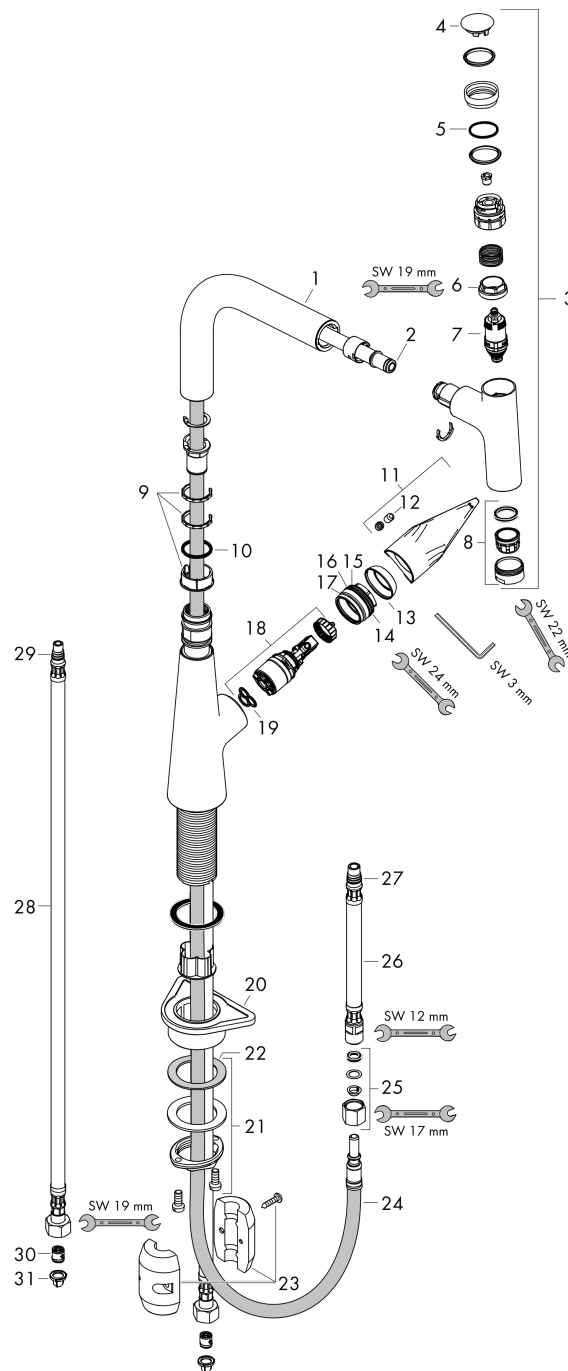

**Talis Select M51**  
**ééngreeps keukenmengkraan 160 met uittrekbare uitloop**  
 Oppervlakte finish: rvs look    Artikelnummer: 72822800

**Explosietekening**

Bouwjaar: >04/19

**Talis Select M51****ééngreeps keukenmengkraan 160 met uittrekbare uitloop**Oppervlakte finish: **rvs look** Artikelnummer: **72822800****Reserveonderdelenlijst**

Bouwjaar: &gt;04/19

<b>Regel</b>	<b>Beschrijving</b>	<b>Artikelnummer</b>	<b>Prijs incl. BTW</b>	<b>VE</b>
1	uitloop compl.	93175800	-	1
2	O-ring 8x2	98112000	-	1
3	vuistdouche	93174800	-	1
4	deksel	92566880	-	1
5	O-Ring 14x1,5	98201000	-	1
6	moer	92567000	-	1
7	bovendeel	98463000	-	1
8	perlator M24x1 (15 l/min)	13913000	-	1
9	stelringset	98365000	-	1
10	O-ring 21x2,5	98211000	-	1
11	greep	93148800	-	1
12	inbusschroef M6x10 DIN 916	96029000	-	1
13	afdekkap	98863800	-	1
14	moer	98864000	-	1
15	O-ring 23x2	98398000	-	1
16	O-ring 27x1,5	92527000	-	1
17	O-ring 25x1,5	98146000	-	1
18	kardoes compl.	97685000	-	1
19	dichting	98865000	-	1
20	bevestigingsmateriaal	97523000	-	1
21	schachtbevestigingsset compl. (Ø 34)	95049000	-	1
22	stelring	97548000	-	1
23	gewicht	92500000	-	1
24	slang 1,50 m	92569000	-	1
25	klemverbinding	96099000	-	1
26	aansluitslang 600 mm M10x1	92568000	-	1
27	O-ring 8x1,75	97827000	-	1
28	aansluitslang 900 mm M8x0,75 G3/8	95372000	-	1
29	O-ring 7x1,5	98422000	-	1
30	terugslagklep DW 10	96456000	-	1
31	zeefdichting	95291000	-	1