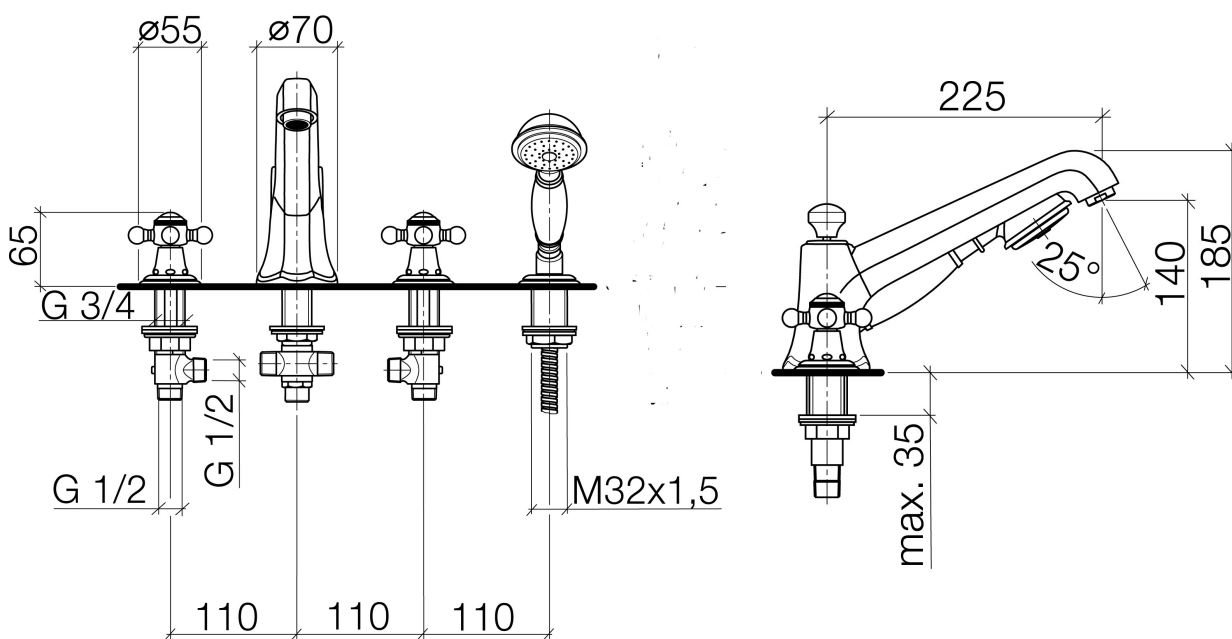

**BADMENSKRAAN  
MADISON**

SKU 173215

---

**BADMENSKRAAN**  
**MADISON**

SKU 173215

Materiaal

messing

Kleur

chroom

Kenmerken

- 2-greeps bad/douchemengkraan
- 4-gats voor montage op badwand

Referentie

27502360-00