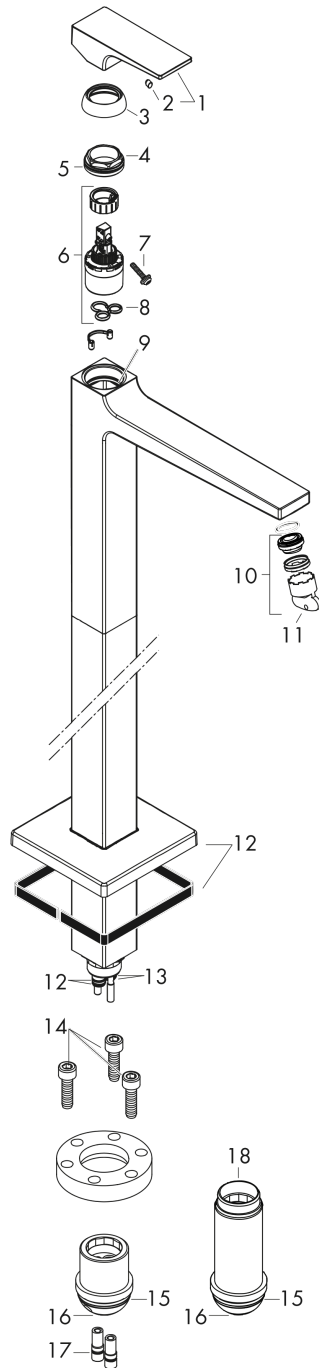

Metropol

ééngreeps wastafelmengkraan vloergemonteerd met rechte greep zonder afvoer

Oppervlakte finish: **chrom** Artikelnummer: **32530000**

Beschrijving

- voorsprong uitloop 235 mm
- greepvariant: rechte greep
- vaste uitloop
- straalsoort: normale straal
- maximale doorstroomhoeveelheid bij 3 bar: 5 l/min
- keramisch kardoos
- EU taxonomie: max 6l/min - substantiële bijdrage (SC) mogelijk
- Kiwa K6161_Mechanical Mixers EN817

Artikeldetails

Vrijblijvende advies
verkoopprijs excl. BTW 1.397,45 €

Vrijblijvende advies
verkoopprijs incl. BTW 1.690,91 €

Technologie

Productfoto

Maattekening

Doorstroomdiagram

Metropol

ééngreeps wastafelmengkraan vloergemonteerd met rechte greep zonder afvoer

Oppervlakte finish: **chrom** Artikelnummer: **32530000**

Explosietekening

Bouwjaar: **>04/17**

Metropol**ééngreeps wastafelmengkraan vloergemonteerd met rechte greep zonder afvoer**Oppervlakte finish: **chrom** Artikelnummer: **32530000****Reserveonderdelenlijst**

Bouwjaar: >04/17

Regel	Beschrijving	Artikelnummer	Prijs incl. BTW	VE
1	greep	93075000	-	1
2	greepstop	96338000	-	1
3	afdekkap	97406000	-	1
4	moer	97209000	-	1
5	O-Ring 32x2	98193000	-	1
6	kardoes compl.	95646000	-	1
7	borgschroef	95140000	-	1
8	dichting	95008000	-	1
9	O-ring 35x2	92604000	-	1
10	perlator M24x1 (5 l/min)	92996000	-	1
11	servicesleutel	95661000	-	1
12	rozet	93245000	-	1
13	O-ring 10x1,5	98123000	-	1
14	cilinderkopschroef M10x35	97670000	-	1
15	O-ring 44x2,5	98162000	-	1
16	O-ring 29x3	98371000	-	1
17	O-ring 7x2	98419000	-	1
18	verlengset 60 mm	97686000	-	1
a	Basisset	10452180	-	1