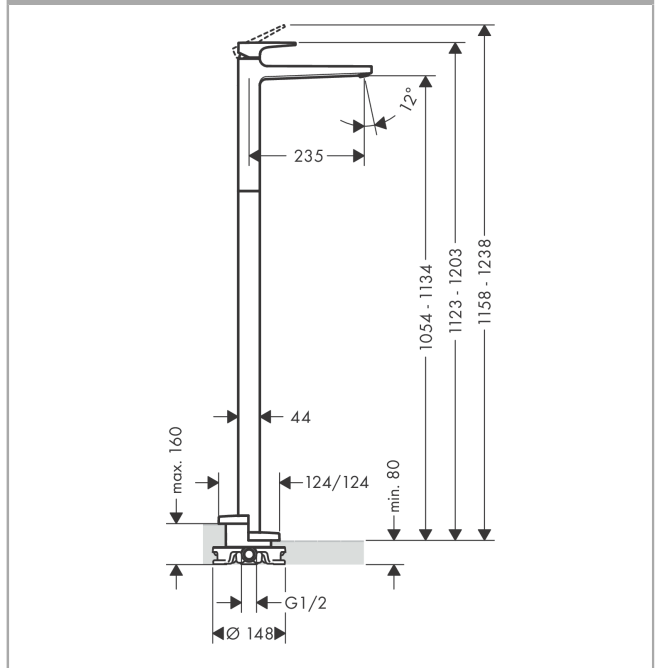

Maattekening