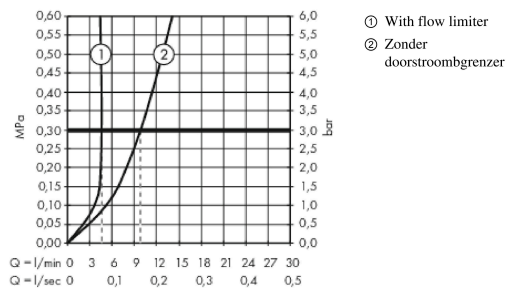

Doorstroomdiagram