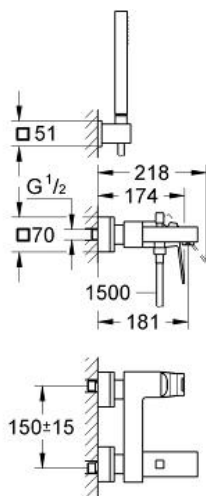

GROHE

Descriptif Produit:

Mitigeur monocommande 1/2" bain/douche

Spécifications Produit:

montage mural

levier en métal

GROHE SilkMove: cartouche en céramique 46 mm

GROHE StarLight: chrome éclatant et durable

limiteur de débit ajustable

inverseur automatique bain/douche

mousseur

raccords S à rosaces

clapet(s) anti-retour

constitué de :

- douche à main (27 699 000)

- support mural (27 693 000)

- flexible de douche 1500 mm (28 151 000)

Finition:

□ 23141000 chromé