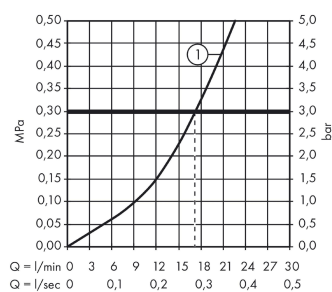

Artikeldetails

Vrijblijvende advies verkoopprijs excl. BTW 280,85 €

Vrijblijvende advies verkoopprijs incl. BTW 339,83 €

Designprijzen

Productfoto

Maattekening

Doorstroomdiagram

Talis E