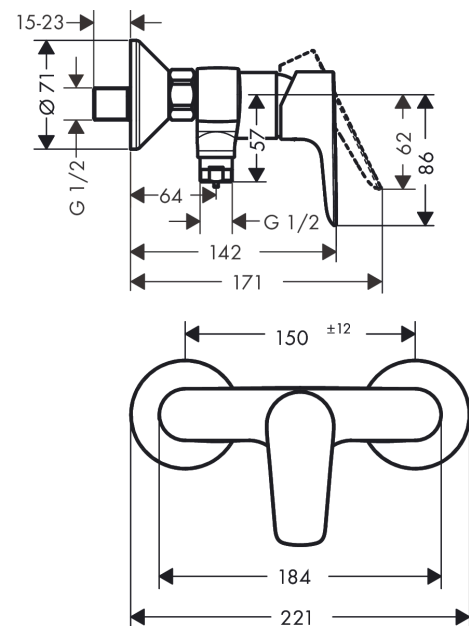

Maattekening