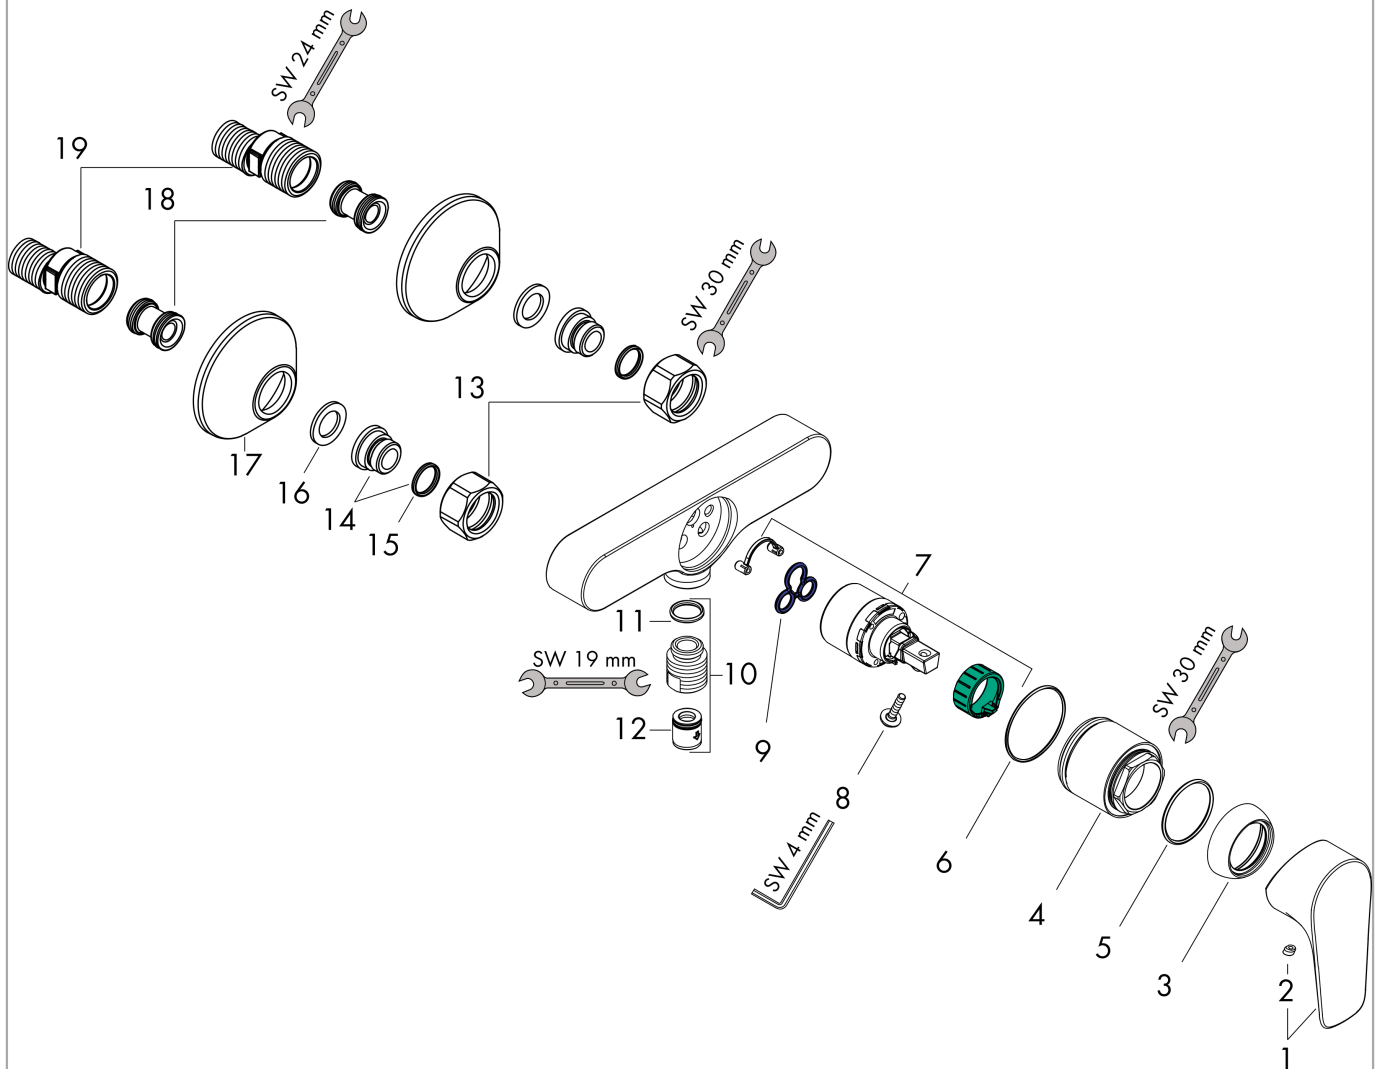

Talis E

ééngreeps douchemengkraan opbouw

Oppervlakte finish: **Brushed Black Chrome**

Artikelnummer: **71760340**

Beschrijving

- 1 functie
- installatie met hartafstand 150 ± 12 mm
- maximale doorstroomhoeveelheid bij 3 bar: 22 l/min
- keramisch kardoes
- temperatuurbegrenzing instelbaar
- terugslagklep
- G ½ slangaansluiting (universeel)

ééngreeps douchemengkraan opbouw

Oppervlakte finish: **Brushed Black Chrome**

Artikelnummer: **71760340**

Explosietekening

Bouwjaar: >11/19

Talis E**ééngreeps douchemengkraan opbouw**Oppervlakte finish: **Brushed Black Chrome**Artikelnummer: **71760340****Reserveonderdelenlijst**

Bouwjaar: >11/19

Regel	Beschrijving	Artikelnummer	Prijs incl. BTW	VE
1	greep	92666340	-	1
2	greepstop	96338000	-	1
3	afdekkap	97406340	-	1
4	moer	97977340	-	1
5	O-Ring 32x2	98193000	-	1
6	O-ring 33x1,5	98164000	-	1
7	kardoes compl.	92730000	-	1
8	borgschroef	95140000	-	1
9	dichting	95008000	-	1
10	muuraansluitbocht	96044340	-	1
11	O-ring 14x2	98129000	-	1
12	terugslagklepset DW 15	94074000	-	1
13	moeren set	96157340	-	1
14	aansluiting	97220000	-	1
15	O-ring 15x2	98163000	-	1
16	zeefdichting	96922000	-	1
17	rozet Ø 70 mm	94135340	-	1
18	slagdemper	96429000	-	1
19	S-koppelingenset (±12 mm)	94140000	-	1