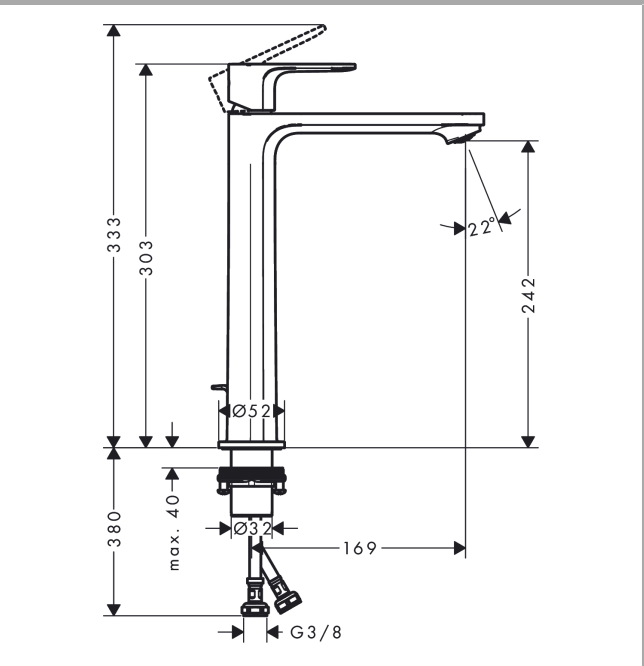

Maattekening