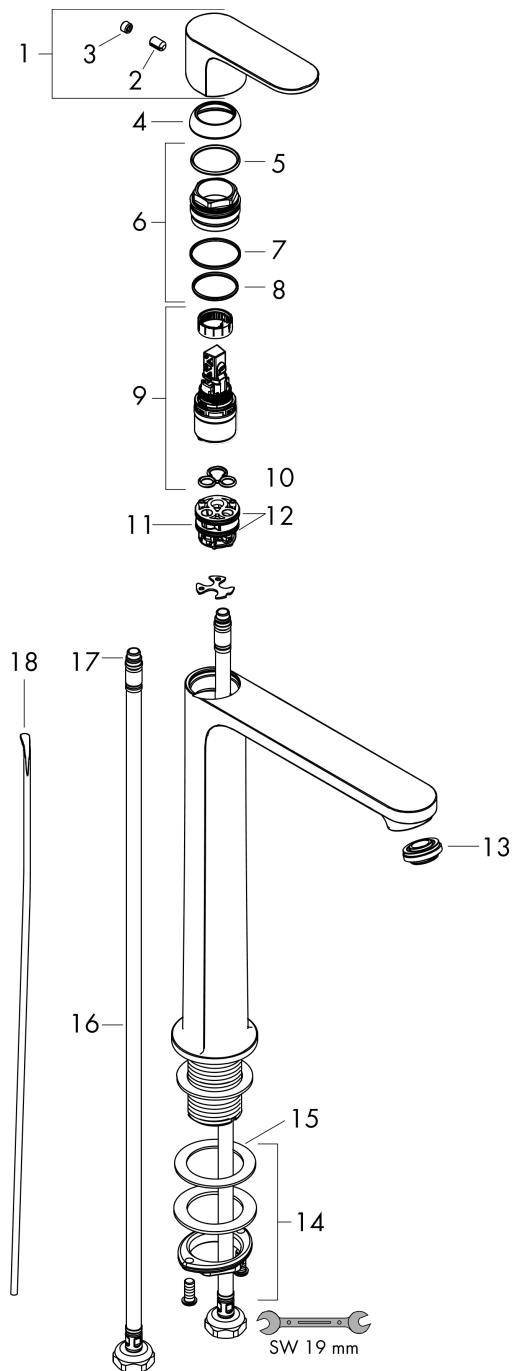

Rebris S ééngreeps wastafelmengkraan 240 CoolStart EcoSmart+ voor waskommen met PopUp trekwaste

Oppervlak: **chrom** Artikelnummer: **72590000**

Beschrijving

- ComfortZone: 240
- voorsprong uitloop 169 mm
- uitloophoogte: 242 mm
- greepvariant: rechte greep
- vaste uitloop
- straalsoort: normale straal
- maximale doorstroomhoeveelheid bij 3 bar: 4 l/min
- keramisch kardoes
- pop-up afvoergarnituur G 1¼
- materiaal afvoergarnituur: synthetisch
- koud water met de greep in de middenpositie, bespaart energie en kosten
- de perlator kan gemakkelijk worden verwijderd met behulp van een muntstuk en zonder gereedschap
- EU taxonomie: max 6l/min - draagt substantieel bij aan duurzaamheid

Oppervlak: **chrom** Artikelnummer: **72590000**

Doorstroomdiagram

Rebris S
ééngreeps wastafelmengkraan 240 CoolStart EcoSmart+ voor waskommen met PopUp
trekwaste

Oppervlak: **chrom** Artikelnummer: **72590000**

Explosietekening

Bouwjaar: >06/22

Rebris S
ééngreeps wastafelmengkraan 240 CoolStart EcoSmart+ voor waskommen met PopUp
trekwaste

Oppervlak: **chrom** Artikelnummer: **72590000**

Reserveonderdelenlijst

Bouwjaar: >06/22

Regel	Beschrijving	Artikelnummer	Prijs incl. BTW	VE
1	greep	94642000	44,65 €	1
2	greepstop	95704000	2,90 €	1
3	inbusschroef M6x10 DIN 916	96029000	2,90 €	1
4	afdekkap	98863000	44,65 €	1
5	moer	98864000	35,82 €	1
6	O-ring 24x2	98388000	2,90 €	1
7	O-ring 27x1,5	92527000	11,13 €	1
8	O-ring 25x1,5	98146000	2,90 €	1
9	kardoes compl.	95973001	70,30 €	1
10	dichting	98865000	27,95 €	1
11	kardoesadapter	98866000	27,95 €	1
12	O-ring 23x2	98398000	2,90 €	1
13	perlator M24x1 (4,5 l/min)	94364001	8,11 €	1
14	schachtbevestigingsset compl. (Ø 32)	13961000	22,39 €	1
15	stelring	97548000	2,90 €	1
16	aansluitslang 600 mm M8x0,75 G3/8	96556000	22,39 €	1
17	O-ring 6,6x1,6	93019000	2,90 €	1
18	trekstang	96657000	11,13 €	1
a	afvoergarnituur	92168000	35,82 €	1
b	schachtverlenging	13898000	70,30 €	1
c	dwarstang compl. 340 mm (kogel- Ø12mm)	96324000	22,39 €	1