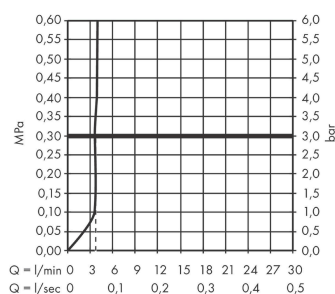

Tecturis E

ééngreeps wastafelkraan 110 CoolStart zonder waste
Oppervlakte finish: **chrom** Artikelnummer: **73012000**

Beschrijving

- ComfortZone 110
- voorsprong uitloop 144 mm
- uitloophoogte: 117 mm
- greepvariant: rechte greep
- vaste uitloop
- straalsoort: WaterfallStream
- maximale doorstroomhoeveelheid bij 3 bar: 4 l/min
- keramisch kardoes
- koud water met de greep in de middenpositie, bespaart energie en kosten
- EU taxonomie: max 6l/min - substantiële bijdrage (SC) mogelijk

Artikeldetails

Vrijblijvende advies
verkoopprijs excl. BTW 177,60 €

Vrijblijvende advies
verkoopprijs incl. BTW 214,90 €

Technologie

Designprijzen

Productfoto

Maattekening

Doorstroomdiagram