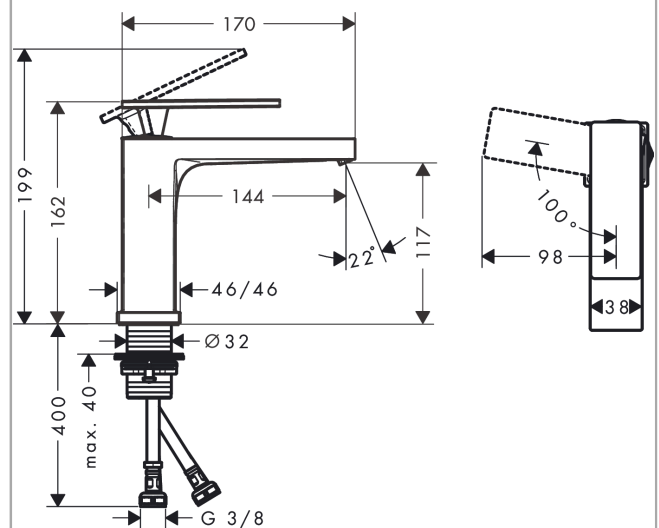

Maattekening