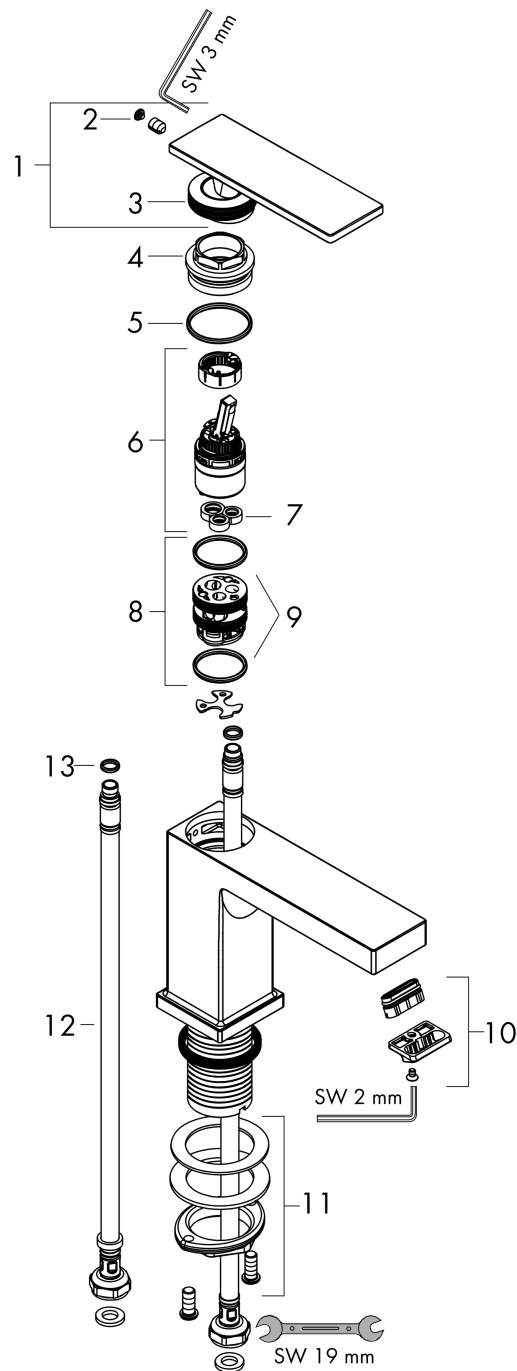

Tecturis E

ééngreeps wastafelkraan 110 CoolStart zonder waste
Oppervlakte finish: **chrom** Artikelnummer: **73012000**

Beschrijving

- ComfortZone 110
- voorsprong uitloop 144 mm
- uitloophoogte: 117 mm
- greepvariant: rechte greep
- vaste uitloop
- straalsoort: WaterfallStream
- maximale doorstroomhoeveelheid bij 3 bar: 4 l/min
- keramisch kardoes
- koud water met de greep in de middenpositie, bespaart energie en kosten
- EU taxonomie: max 6l/min - substantiële bijdrage (SC) mogelijk

Tecturis E
ééngreeps wastafelkraan 110 CoolStart zonder waste
 Oppervlakte finish: **chrom** Artikelnummer: **73012000**

Explosietekening

Bouwjaar: >09/23

Tecturis E**ééngreeps wastafelkraan 110 CoolStart zonder waste**Oppervlakte finish: **chrom** Artikelnummer: **73012000****Reserveonderdelenlijst**

Bouwjaar: >09/23

Regel	Beschrijving	Artikelnummer	Prijs incl. BTW	VE
1	greep	94992000	-	-
2	greepstop	93983000	-	1
3	O-ring 30x1,5	98433000	-	1
4	moer	94993000	-	-
5	O-ring 29x2	98391000	-	1
6	kardoes compl.	92900000	-	1
7	dichting	93383000	-	1
8	kardoesadapter	95975000	-	1
9	O-ring 23x2	98398000	-	1
10	perlator compl.	94994000	-	-
11	schachtbevestigingsset compl. (Ø 32)	13961000	-	1
12	aansluitslang 450 mm M8x0,75 G3/8	97206000	-	1
13	O-ring 7x1,5	98422000	-	1
a	afvoergarnituur	94139000	-	1