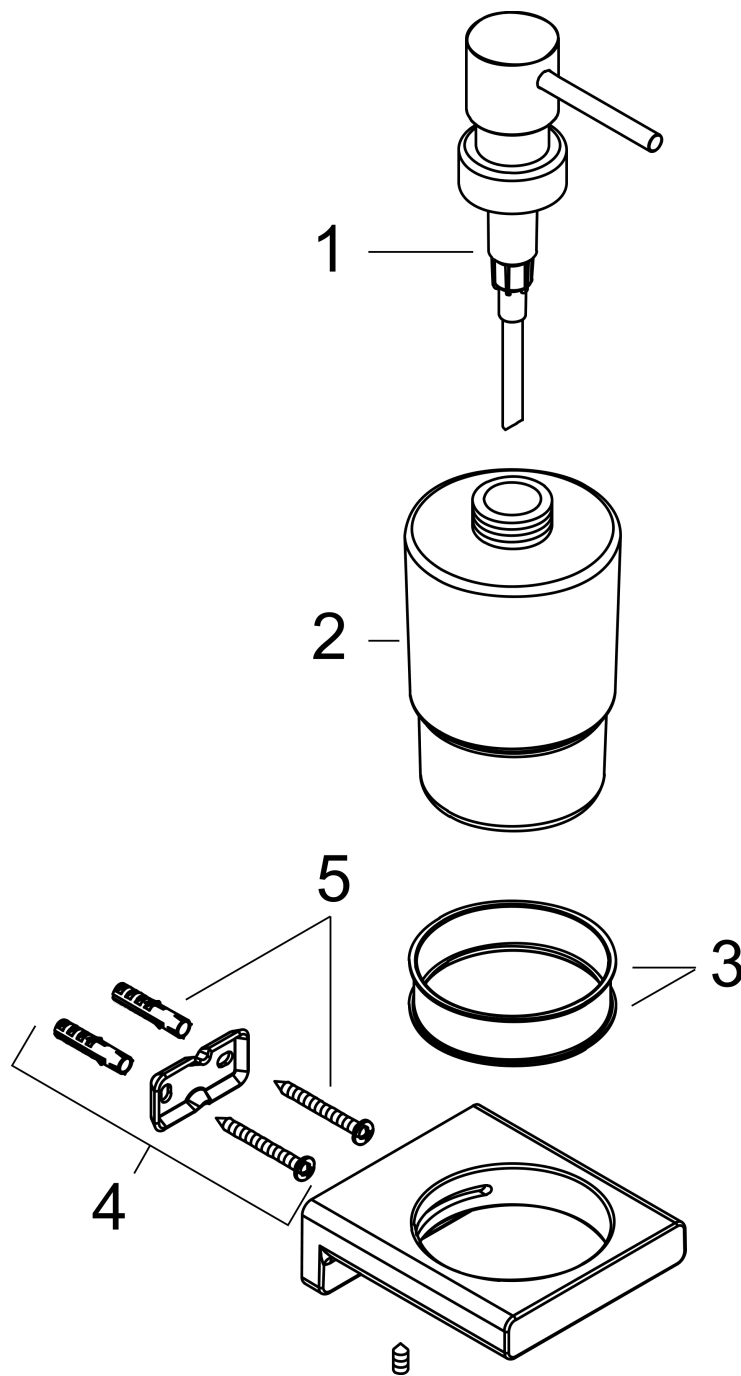

AddStoris zeppompje

Oppervlak: **chrom** Artikelnummer: **41745000**

Beschrijving

- wandmontage
- houder materiaal: Metaal
- materiaal container: mat glas
- soort zeep: vloeibare zeep
- vulcapaciteit 200 ml
- dosering 2 ml
- met bevestigingsmateriaal
- verborgen bevestiging
- boorafstand: 26 mm
- diameter boorgat: 6 mm

Artikeldetails

Vrijblijvende advies
verkoopprijs excl. BTW 51,15 €

Vrijblijvende advies
verkoopprijs incl. BTW 61,89 €

Designprijzen

reddot winner 2021

Productfoto

Maattekening

AddStoris
 zeerpompje
 Oppervlak: **chrom** Artikelnummer: **41745000**

Explosietekening

Bouwjaar: >04/21

**AddStoris
zeppompje**Oppervlak: **chrom** Artikelnummer: **41745000****Reserveonderdelenlijst**

Bouwjaar: >04/21

Regel	Beschrijving	Artikelnummer	Prijs incl. BTW	VE
1	pomp	94168000	44,65 €	1
2	glasinzet	94167000	44,65 €	1
3	kunststof ring	94169000	14,04 €	1
4	wandhouder	94165000	8,11 €	1
5	bevestigingsmateriaal	40915000	11,13 €	1