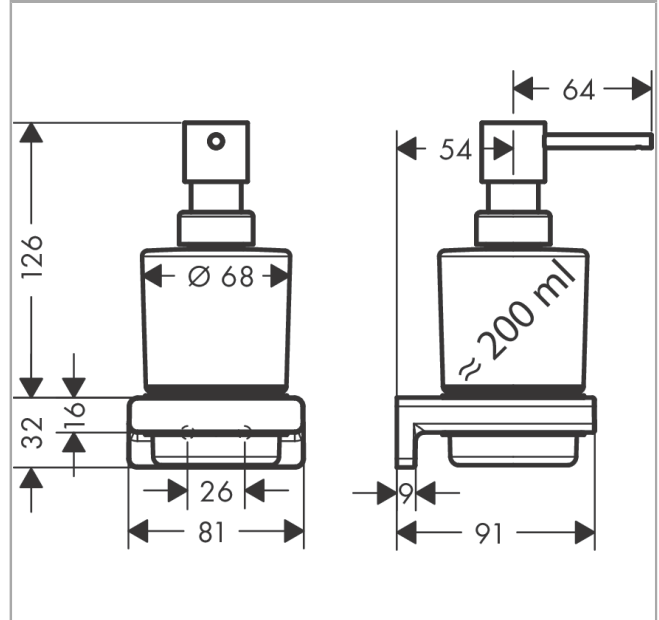

AddStoris zeppompje

Oppervlak: **chrom** Artikelnummer: **41745000**

Beschrijving

- wandmontage
- houder materiaal: Metaal
- materiaal container: mat glas
- soort zeep: vloeibare zeep
- vulcapaciteit 200 ml
- dosering 2 ml
- met bevestigingsmateriaal
- verborgen bevestiging
- boorafstand: 26 mm
- diameter boorgat: 6 mm

Artikeldetails

Vrijblijvende advies
verkoopprijs excl. BTW 51,15 €

Vrijblijvende advies
verkoopprijs incl. BTW 61,89 €

Designprijzen

reddot winner 2021

Productfoto

Maattekening

AddStoris
 zeerpompje
 Oppervlak: **chrom** Artikelnummer: **41745000**

Explosietekening

Bouwjaar: >04/21

**AddStoris
zeppompje**Oppervlak: **chrom** Artikelnummer: **41745000****Reserveonderdelenlijst**

Bouwjaar: >04/21

Regel	Beschrijving	Artikelnummer	Prijs incl. BTW	VE
1	pomp	94168000	44,65 €	1
2	glasinzet	94167000	44,65 €	1
3	kunststof ring	94169000	14,04 €	1
4	wandhouder	94165000	8,11 €	1
5	bevestigingsmateriaal	40915000	11,13 €	1