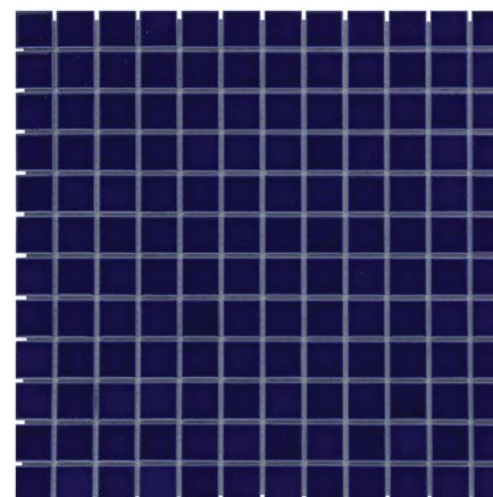

AF230080 Glanzend
Donker Blauw