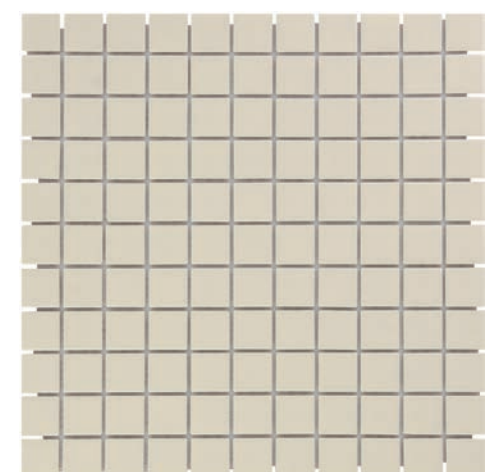

AF230044 Glanzend
Cream