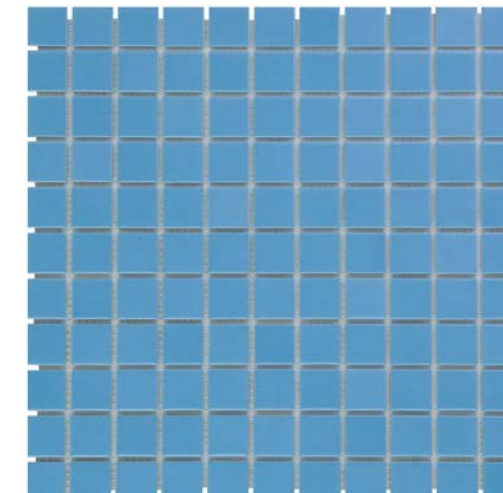

AF230075 Glanzend
Blauw