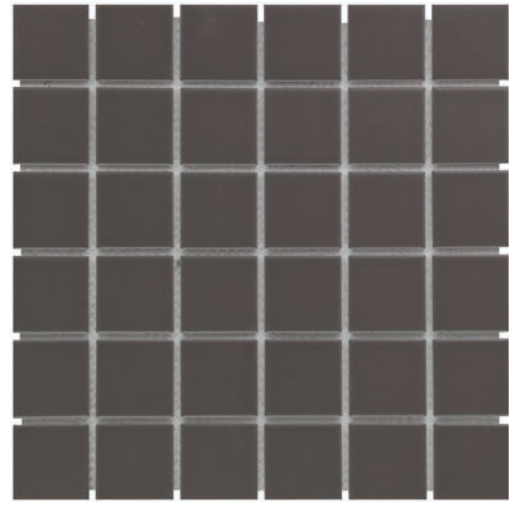

**AF13018 Glanzend
Bordeaux**

**AF130044 Glanzend
Crème**

**AF13051 Glanzend
Extra Wit**

**AF13075 Glanzend
Blauw**

**AF13084 Glanzend
Donker Blauw**

**AF13317 Glanzend
Zwart**

**AF13327 Glanzend
Grijs**

**AM13007 Mat
Donker Grijs**

**AM13010 Mat
Wit**

**AM13317 Mat
Zwart**

**AF23GD Goud
Metallic 23x23**

**AF23RG Rose Goud
Metallic 23x23**

Rechthoek

De rechthoekige mozaïek uit de Barcelona-collectie is beschikbaar in mat en glanzend wit, dus perfect voor een strak en minimalistisch design. De glanzende variant is alleen geschikt als wandtegel, de matte variant kan ook op de vloer van licht-betreedbare ruimtes, zoals de bad- of slaapkamer.