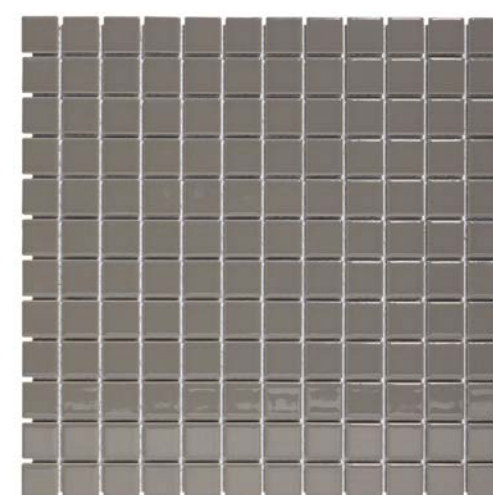

Barcelona Vierkant Glanzend en Mat Geglazuurd Porselein 23x23 millimeter
Barcelona Vierkant Glanzend en Mat Geglazuurd Porselein 48x48 millimeter

AF230053 Glanzend
Rood

AF230075 Glanzend
Blauw

AF230002 Glanzend
Gevlamd Geel

AF230030 Glanzend
Olijf Groen

AF230080 Glanzend
Donker Blauw

AF230317 Glanzend
Zwart

AF230044 Glanzend
Cream

AF230051 Glanzend
Extra Wit

AF230440 Glanzend
Grijs

AM230010 Mat
Wit

**AM230317 Mat
Zwart**

**AF13018 Glanzend
Bordeaux**

**AF130044 Glanzend
Crème**

**AF13051 Glanzend
Extra Wit**

**AF13075 Glanzend
Blauw**

**AF13084 Glanzend
Donker Blauw**

**AF13317 Glanzend
Zwart**

**AF13327 Glanzend
Grijs**

**AM13007 Mat
Donker Grijs**