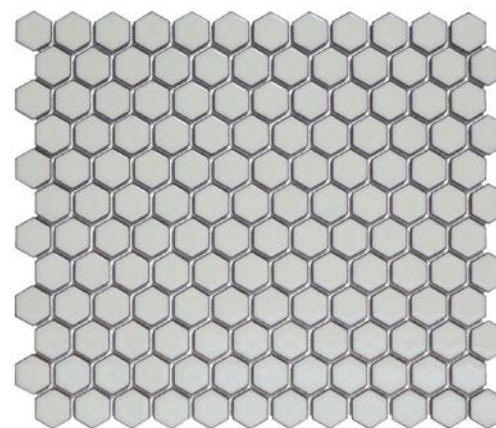

THE
MOSAIC
FACTORY

Barcelona

LET'S MAKE SOMETHING BEAUTIFUL

Barcelona

Bijzonder veelzijdig en voor ieder wat wils – de Barcelona-collectie is de meest diverse uit ons assortiment. De collectie bevat mozaïek met een vierkante, rechthoekige en hexagon-vorm, in verschillende formaten en allerlei kleuren. Zachte pasteltinten zijn bijvoorbeeld vertegenwoordigd, maar ook diverse trendkleuren, zoals koper en marmer. De Barcelona-mozaïek wordt gemaakt van geglaazuurd porselein en is daarom vorstbestendig. Dat betekent dat deze collectie ook buiten kan worden toegepast, alhoewel we de glanzende mozaïek alleen als wandtegel aanraden. De matte Barcelona-mozaïek is ook geschikt als vloertegel in licht-betreedbare ruimtes, zoals de slaap- en badkamer.

Hexagon

De Barcelona-collectie bevat hexagon-mozaïek in drie afmetingen, beschikbaar in allerlei kleuren. De structuur van de marmeren mozaïek is aangebracht met een inkjet-printer, waardoor de mozaïek wat ruwer is en voldoet aan antislip-klasse R9. De metal-mozaïek uit deze collectie is voorzien van een metallic-coating, die niet goed bestand is tegen zuren. We raden gebruik van deze tegels in natte ruimtes daarom af.

**AFH23330 Glanzend
Licht Grijs Rand 23x26**

**AFH23450 Glanzend
Zacht Blauwe Rand 23x26**

**AFH23022 Glanzend
Zacht Witte Rand 23x26**

**AFH23051 Glanzend
Extra Wit 23x26**

**AFH23500 Glanzend
Licht Grijs Rand 23x26**