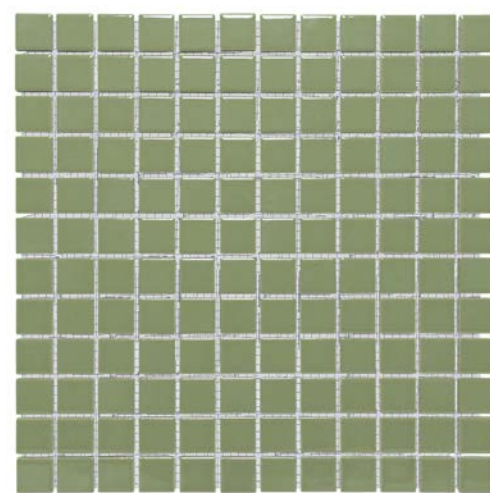

Barcelona Vierkant Glanzend en Mat Geglazuurd Porselein 23x23 millimeter
Barcelona Vierkant Glanzend en Mat Geglazuurd Porselein 48x48 millimeter

AF230053 Glanzend
Rood

AF230075 Glanzend
Blauw

AF230002 Glanzend
Gevlamd Geel

AF230030 Glanzend
Olijf Groen

AF230080 Glanzend
Donker Blauw

AF230317 Glanzend
Zwart

AF230044 Glanzend
Cream

AF230051 Glanzend
Extra Wit

AF230440 Glanzend
Grijs

AM230010 Mat
Wit

**AM230317 Mat
Zwart**