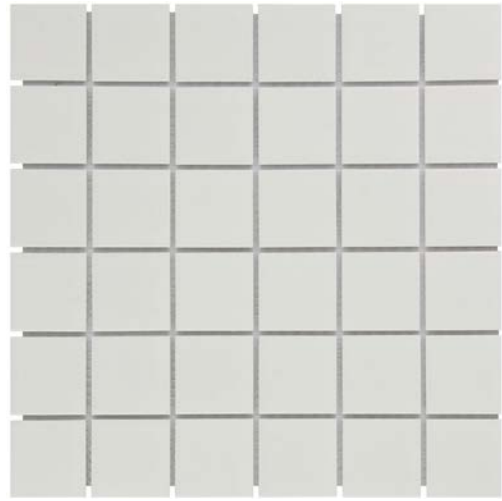

**AF13018 Glanzend
Bordeaux**

**AF130044 Glanzend
Crème**

**AF13051 Glanzend
Extra Wit**

**AF13075 Glanzend
Blauw**

**AF13084 Glanzend
Donker Blauw**

**AF13317 Glanzend
Zwart**

**AF13327 Glanzend
Grijs**

**AM13007 Mat
Donker Grijs**

**AM13010 Mat
Wit**

**AM13317 Mat
Zwart**

**AF23GD Goud
Metallic 23x23**

**AF23RG Rose Goud
Metallic 23x23**

Rechthoek

De rechthoekige mozaïek uit de Barcelona-collectie is beschikbaar in mat en glanzend wit, dus perfect voor een strak en minimalistisch design. De glanzende variant is alleen geschikt als wandtegel, de matte variant kan ook op de vloer van licht-betreedbare ruimtes, zoals de bad- of slaapkamer.