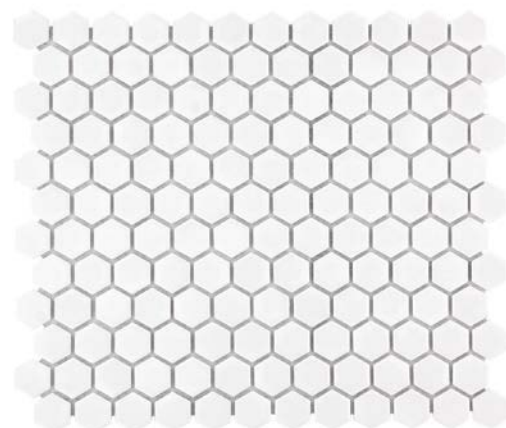

THE
MOSAIC
FACTORY

Barcelona

LET'S MAKE SOMETHING BEAUTIFUL

Barcelona

Bijzonder veelzijdig en voor ieder wat wils – de Barcelona-collectie is de meest diverse uit ons assortiment. De collectie bevat mozaïek met een vierkante, rechthoekige en hexagon-vorm, in verschillende formaten en allerlei kleuren. Zachte pasteltinten zijn bijvoorbeeld vertegenwoordigd, maar ook diverse trendkleuren, zoals koper en marmer. De Barcelona-mozaïek wordt gemaakt van geglaazuurd porselein en is daarom vorstbestendig. Dat betekent dat deze collectie ook buiten kan worden toegepast, alhoewel we de glanzende mozaïek alleen als wandtegel aanraden. De matte Barcelona-mozaïek is ook geschikt als vloertegel in licht-betreedbare ruimtes, zoals de slaap- en badkamer.

Hexagon

De Barcelona-collectie bevat hexagon-mozaïek in drie afmetingen, beschikbaar in allerlei kleuren. De structuur van de marmeren mozaïek is aangebracht met een inkjet-printer, waardoor de mozaïek wat ruwer is en voldoet aan antislip-klasse R9. De metal-mozaïek uit deze collectie is voorzien van een metallic-coating, die niet goed bestand is tegen zuren. We raden gebruik van deze tegels in natte ruimtes daarom af.

**AFH23330 Glanzend
Licht Grijs Rand 23x26**

**AFH23450 Glanzend
Zacht Blauwe Rand 23x26**

**AFH23022 Glanzend
Zacht Witte Rand 23x26**

**AFH23051 Glanzend
Extra Wit 23x26**

**AFH23500 Glanzend
Licht Grijs Rand 23x26**