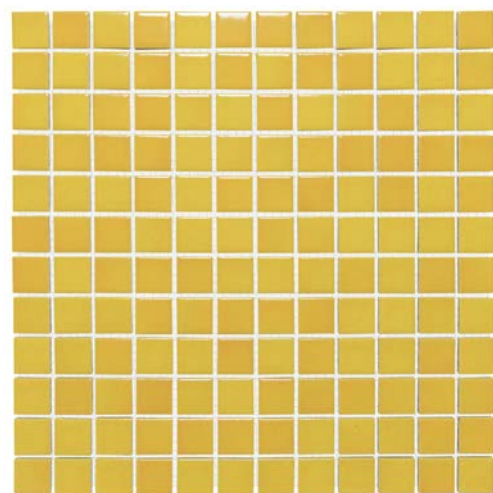

Vierkant

De Barcelona-collectie bevat vierkante mozaïek in twee afmetingen. Alle unieke kleuren zijn vertegenwoordigd, maar ook een aantal bijzondere metalkleuren. Deze tegels zijn voorzien van een metal-coating, die niet goed bestand is tegen zuren. We raden gebruik van deze mozaïek in natte ruimtes daarom af.

Barcelona Vierkant Glanzend en Mat Geglazuurd Porselein 23x23 millimeter
Barcelona Vierkant Glanzend en Mat Geglazuurd Porselein 48x48 millimeter

AF230053 Glanzend
Rood

AF230075 Glanzend
Blauw

AF230002 Glanzend
Gevlamd Geel