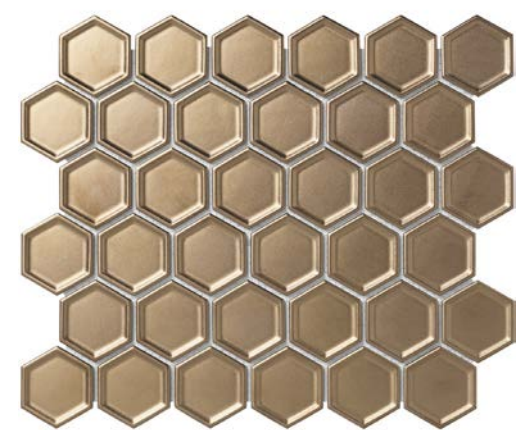

**AFH13030 Glanzend
Taupe 51x59**

**AFH13022 Glanzend
Zacht Witte Rand 51x59**

**AMH13007 Mat
Donker Grijs 51x59**

**AFH13051 Glanzend
Extra Wit 51x59**

**AFH13317 Glanzend
Zwart 51x59**

**AMH13010 Mat
Wit 51x59**

**AMH13030 Mat
Taupe 51x59**

**AFH02076 Glanzend
Licht Grijs Rand 51x59**

**AFH06052 Glanzend
Licht Groene Rand 51x59**

**AMH13317 Mat
Zwart 51x59**

**AFH13BR Bronze
Metallic 51x59**

Inkjet Geprint Porselein