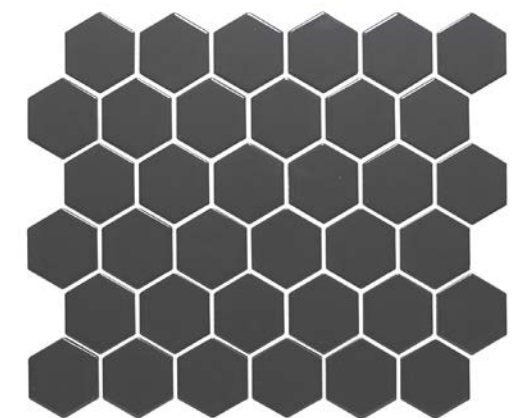

**AMH13007 Mat
Donker Grijs 51x59**