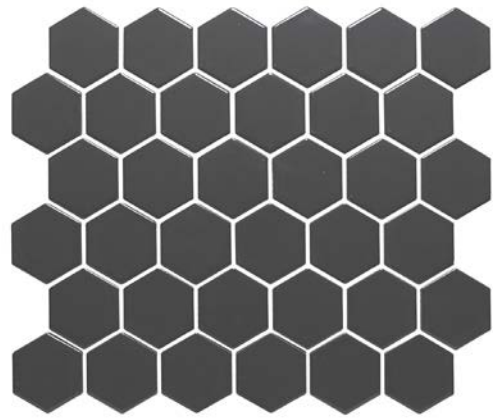

**AFH23700 Glanzend
Cobalt Blauw 23x26**

**AFH23300 Glanzend
Grijs 23x26**

**AFH23317 Glanzend
Zwart 23x26**

**AMH23010 Mat
Wit 23x26**

**AMH23317 Mat
Zwart 23x26**

**AFH13007 Glanzend
Donker Grijs 51x59**