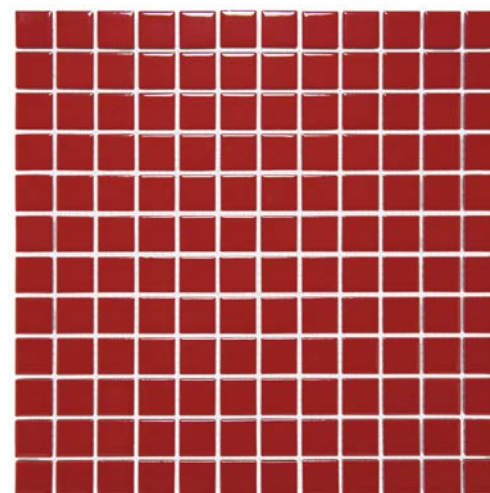

Vierkant

De Barcelona-collectie bevat vierkante mozaïek in twee afmetingen. Alle unieke kleuren zijn vertegenwoordigd, maar ook een aantal bijzondere metalkleuren. Deze tegels zijn voorzien van een metal-coating, die niet goed bestand is tegen zuren. We raden gebruik van deze mozaïek in natte ruimtes daarom af.

Barcelona Vierkant Glanzend en Mat Geglazuurd Porselein 23x23 millimeter
Barcelona Vierkant Glanzend en Mat Geglazuurd Porselein 48x48 millimeter

AF230053 Glanzend
Rood