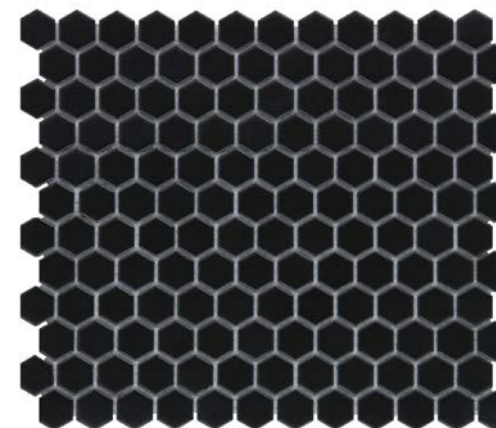

**AFH23330 Glanzend
Licht Grijs Rand 23x26**

**AFH23450 Glanzend
Zacht Blauwe Rand 23x26**

**AFH23022 Glanzend
Zacht Witte Rand 23x26**

**AFH23051 Glanzend
Extra Wit 23x26**

**AFH23500 Glanzend
Licht Grijs Rand 23x26**

**AFH23700 Glanzend
Cobalt Blauw 23x26**

**AFH23300 Glanzend
Grijs 23x26**

**AFH23317 Glanzend
Zwart 23x26**

**AMH23010 Mat
Wit 23x26**

**AMH23317 Mat
Zwart 23x26**

**AFH13007 Glanzend
Donker Grijs 51x59**

**AFH13030 Glanzend
Taupe 51x59**

**AFH13022 Glanzend
Zacht Witte Rand 51x59**

**AMH13007 Mat
Donker Grijs 51x59**

**AFH13051 Glanzend
Extra Wit 51x59**

**AFH13317 Glanzend
Zwart 51x59**

**AMH13010 Mat
Wit 51x59**