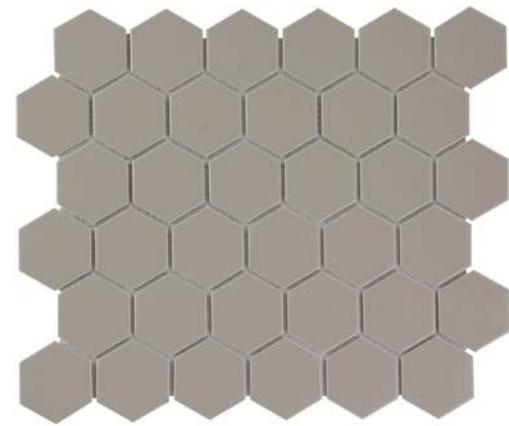

**AFH23700 Glanzend
Cobalt Blauw 23x26**

**AFH23300 Glanzend
Grijs 23x26**

**AFH23317 Glanzend
Zwart 23x26**

**AMH23010 Mat
Wit 23x26**

**AMH23317 Mat
Zwart 23x26**

**AFH13007 Glanzend
Donker Grijs 51x59**

**AFH13030 Glanzend
Taupe 51x59**

**AFH13022 Glanzend
Zacht Witte Rand 51x59**

**AMH13007 Mat
Donker Grijs 51x59**

**AFH13051 Glanzend
Extra Wit 51x59**

**AFH13317 Glanzend
Zwart 51x59**

**AMH13010 Mat
Wit 51x59**