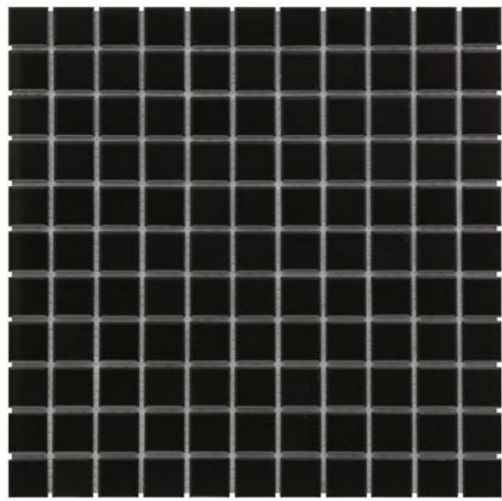

Barcelona Vierkant Glanzend en Mat Geglazuurd Porselein 23x23 millimeter
Barcelona Vierkant Glanzend en Mat Geglazuurd Porselein 48x48 millimeter

AF230053 Glanzend
Rood

AF230075 Glanzend
Blauw

AF230002 Glanzend
Gevlamd Geel

AF230030 Glanzend
Olijf Groen

AF230080 Glanzend
Donker Blauw

AF230317 Glanzend
Zwart

AF230044 Glanzend
Cream

AF230051 Glanzend
Extra Wit

AF230440 Glanzend
Grijs

AM230010 Mat
Wit

**AM230317 Mat
Zwart**

**AF13018 Glanzend
Bordeaux**

**AF130044 Glanzend
Crème**

**AF13051 Glanzend
Extra Wit**

**AF13075 Glanzend
Blauw**

**AF13084 Glanzend
Donker Blauw**

**AF13317 Glanzend
Zwart**

**AF13327 Glanzend
Grijs**

**AM13007 Mat
Donker Grijs**