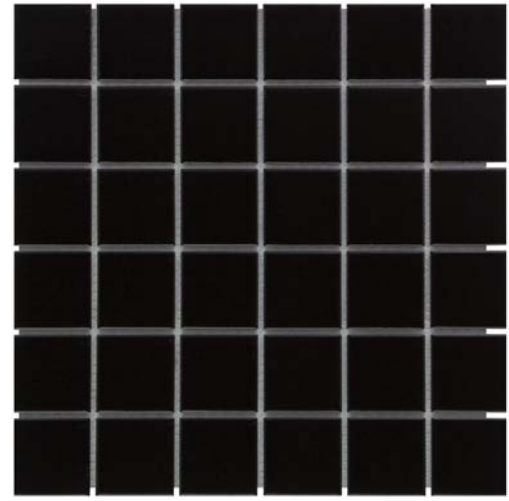

**AF13018 Glanzend
Bordeaux**

**AF130044 Glanzend
Crème**

**AF13051 Glanzend
Extra Wit**

**AF13075 Glanzend
Blauw**

**AF13084 Glanzend
Donker Blauw**

**AF13317 Glanzend
Zwart**

**AF13327 Glanzend
Grijs**

**AM13007 Mat
Donker Grijs**

**AM13010 Mat
Wit**

**AM13317 Mat
Zwart**

**AF23GD Goud
Metallic 23x23**

**AF23RG Rose Goud
Metallic 23x23**

Rechthoek

De rechthoekige mozaïek uit de Barcelona-collectie is beschikbaar in mat en glanzend wit, dus perfect voor een strak en minimalistisch design. De glanzende variant is alleen geschikt als wandtegel, de matte variant kan ook op de vloer van licht-betreedbare ruimtes, zoals de bad- of slaapkamer.