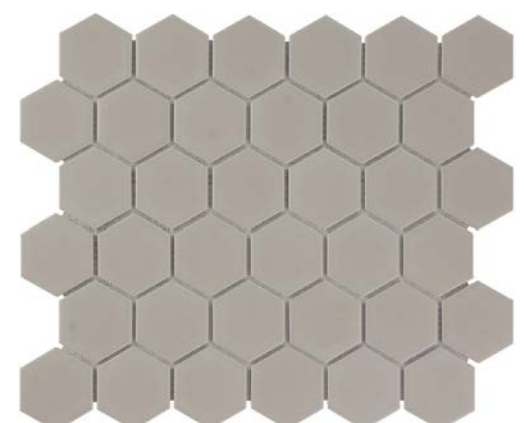

**AFH23700 Glanzend
Cobalt Blauw 23x26**

**AFH23300 Glanzend
Grijs 23x26**

**AFH23317 Glanzend
Zwart 23x26**

**AMH23010 Mat
Wit 23x26**

**AMH23317 Mat
Zwart 23x26**

**AFH13007 Glanzend
Donker Grijs 51x59**

**AFH13030 Glanzend
Taupe 51x59**

**AFH13022 Glanzend
Zacht Witte Rand 51x59**

**AMH13007 Mat
Donker Grijs 51x59**

**AFH13051 Glanzend
Extra Wit 51x59**

**AFH13317 Glanzend
Zwart 51x59**

**AMH13010 Mat
Wit 51x59**