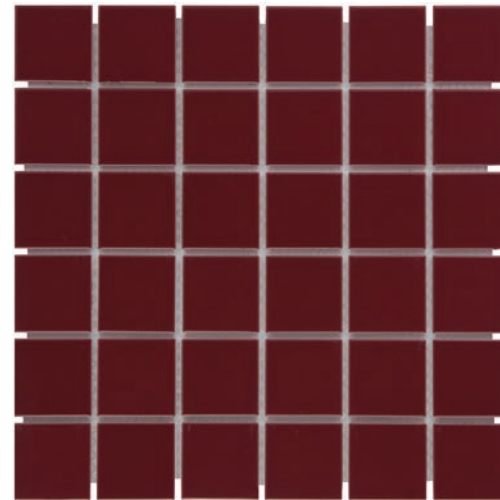

AF230030 Glanzend
Olijf Groen

AF230080 Glanzend
Donker Blauw

AF230317 Glanzend
Zwart

AF230044 Glanzend
Cream

AF230051 Glanzend
Extra Wit

AF230440 Glanzend
Grijs

AM230010 Mat
Wit

**AM230317 Mat
Zwart**

**AF13018 Glanzend
Bordeaux**

**AF130044 Glanzend
Crème**

**AF13051 Glanzend
Extra Wit**

**AF13075 Glanzend
Blauw**

**AF13084 Glanzend
Donker Blauw**

**AF13317 Glanzend
Zwart**

**AF13327 Glanzend
Grijs**

**AM13007 Mat
Donker Grijs**