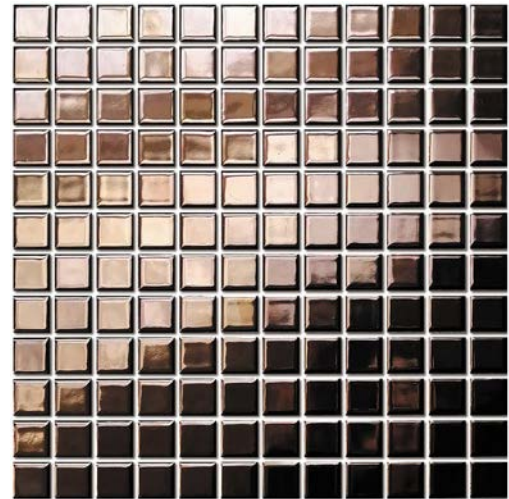

**AF13018 Glanzend
Bordeaux**

**AF130044 Glanzend
Crème**

**AF13051 Glanzend
Extra Wit**

**AF13075 Glanzend
Blauw**

**AF13084 Glanzend
Donker Blauw**

**AF13317 Glanzend
Zwart**

**AF13327 Glanzend
Grijs**

**AM13007 Mat
Donker Grijs**

**AM13010 Mat
Wit**

**AM13317 Mat
Zwart**

**AF23GD Goud
Metallic 23x23**

**AF23RG Rose Goud
Metallic 23x23**

Rechthoek

De rechthoekige mozaïek uit de Barcelona-collectie is beschikbaar in mat en glanzend wit, dus perfect voor een strak en minimalistisch design. De glanzende variant is alleen geschikt als wandtegel, de matte variant kan ook op de vloer van licht-betreedbare ruimtes, zoals de bad- of slaapkamer.