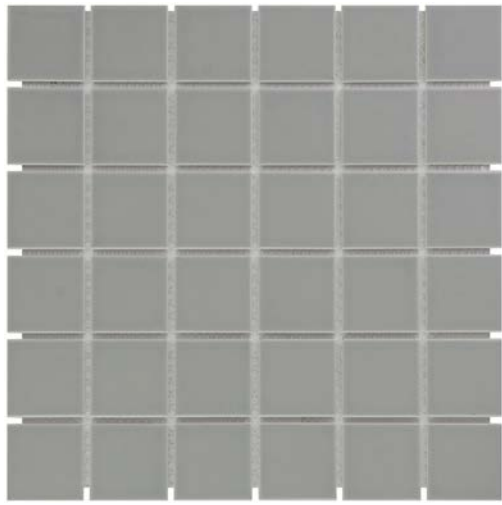

**AF13018 Glanzend
Bordeaux**

**AF130044 Glanzend
Crème**

**AF13051 Glanzend
Extra Wit**

**AF13075 Glanzend
Blauw**

**AF13084 Glanzend
Donker Blauw**

**AF13317 Glanzend
Zwart**

**AF13327 Glanzend
Grijs**

**AM13007 Mat
Donker Grijs**

**AM13010 Mat
Wit**

**AM13317 Mat
Zwart**

**AF23GD Goud
Metallic 23x23**

**AF23RG Rose Goud
Metallic 23x23**

Rechthoek

De rechthoekige mozaïek uit de Barcelona-collectie is beschikbaar in mat en glanzend wit, dus perfect voor een strak en minimalistisch design. De glanzende variant is alleen geschikt als wandtegel, de matte variant kan ook op de vloer van licht-betreedbare ruimtes, zoals de bad- of slaapkamer.