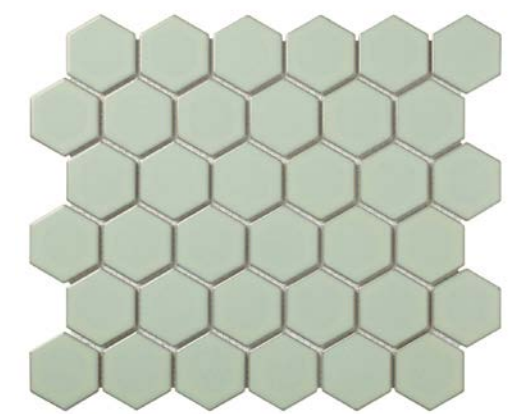

**AFH23700 Glanzend
Cobalt Blauw 23x26**

**AFH23300 Glanzend
Grijs 23x26**

**AFH23317 Glanzend
Zwart 23x26**

**AMH23010 Mat
Wit 23x26**

**AMH23317 Mat
Zwart 23x26**

**AFH13007 Glanzend
Donker Grijs 51x59**

**AFH13030 Glanzend
Taupe 51x59**

**AFH13022 Glanzend
Zacht Witte Rand 51x59**

**AMH13007 Mat
Donker Grijs 51x59**

**AFH13051 Glanzend
Extra Wit 51x59**

**AFH13317 Glanzend
Zwart 51x59**

**AMH13010 Mat
Wit 51x59**

**AMH13030 Mat
Taupe 51x59**

**AFH02076 Glanzend
Licht Grijs Rand 51x59**

**AFH06052 Glanzend
Licht Groene Rand 51x59**

**AMH13317 Mat
Zwart 51x59**

**AFH13BR Bronze
Metallic 51x59**

Inkjet Geprint Porselein