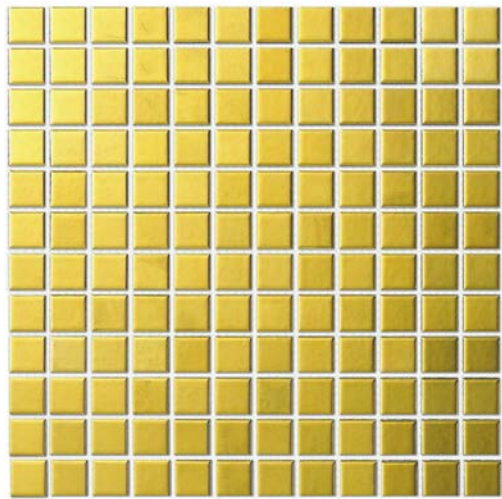

AF230030 Glanzend
Olijf Groen

AF230080 Glanzend
Donker Blauw

AF230317 Glanzend
Zwart

AF230044 Glanzend
Cream

AF230051 Glanzend
Extra Wit

AF230440 Glanzend
Grijs

AM230010 Mat
Wit

**AM230317 Mat
Zwart**

**AF13018 Glanzend
Bordeaux**

**AF130044 Glanzend
Crème**

**AF13051 Glanzend
Extra Wit**

**AF13075 Glanzend
Blauw**

**AF13084 Glanzend
Donker Blauw**

**AF13317 Glanzend
Zwart**

**AF13327 Glanzend
Grijs**

**AM13007 Mat
Donker Grijs**

**AM13010 Mat
Wit**

**AM13317 Mat
Zwart**

**AF23GD Goud
Metallic 23x23**

**AF23RG Rose Goud
Metallic 23x23**

Rechthoek

De rechthoekige mozaïek uit de Barcelona-collectie is beschikbaar in mat en glanzend wit, dus perfect voor een strak en minimalistisch design. De glanzende variant is alleen geschikt als wandtegel, de matte variant kan ook op de vloer van licht-betreedbare ruimtes, zoals de bad- of slaapkamer.