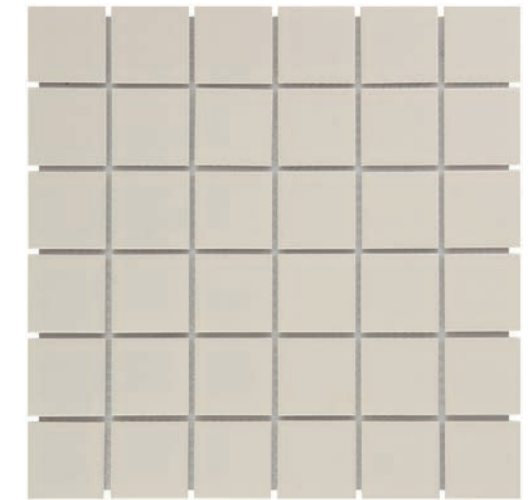

**AF130044 Glanzend
Crème**