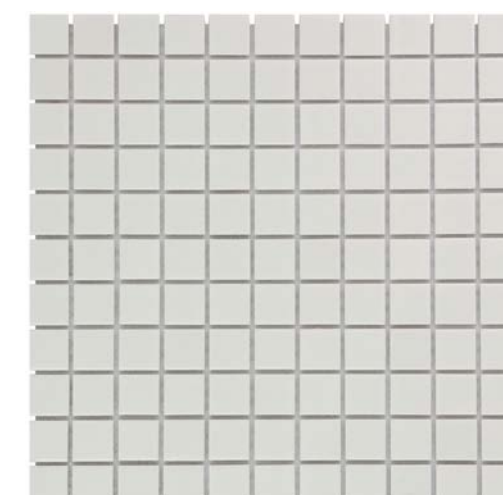

AF230030 Glanzend
Olijf Groen

AF230080 Glanzend
Donker Blauw

AF230317 Glanzend
Zwart

AF230044 Glanzend
Cream

AF230051 Glanzend
Extra Wit

AF230440 Glanzend
Grijs

AM230010 Mat
Wit

**AM230317 Mat
Zwart**