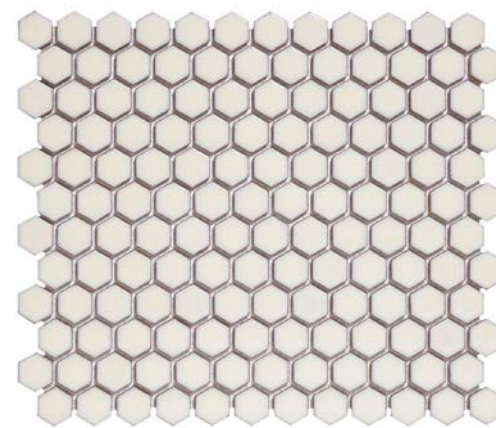

THE
MOSAIC
FACTORY

Barcelona

LET'S MAKE SOMETHING BEAUTIFUL

Barcelona

Bijzonder veelzijdig en voor ieder wat wils – de Barcelona-collectie is de meest diverse uit ons assortiment. De collectie bevat mozaïek met een vierkante, rechthoekige en hexagon-vorm, in verschillende formaten en allerlei kleuren. Zachte pasteltinten zijn bijvoorbeeld vertegenwoordigd, maar ook diverse trendkleuren, zoals koper en marmer. De Barcelona-mozaïek wordt gemaakt van geglaazuurd porselein en is daarom vorstbestendig. Dat betekent dat deze collectie ook buiten kan worden toegepast, alhoewel we de glanzende mozaïek alleen als wandtegel aanraden. De matte Barcelona-mozaïek is ook geschikt als vloertegel in licht-betreedbare ruimtes, zoals de slaap- en badkamer.

Hexagon

De Barcelona-collectie bevat hexagon-mozaïek in drie afmetingen, beschikbaar in allerlei kleuren. De structuur van de marmeren mozaïek is aangebracht met een inkjet-printer, waardoor de mozaïek wat ruwer is en voldoet aan antislip-klasse R9. De metal-mozaïek uit deze collectie is voorzien van een metallic-coating, die niet goed bestand is tegen zuren. We raden gebruik van deze tegels in natte ruimtes daarom af.

**AFH23330 Glanzend
Licht Grijs Rand 23x26**

**AFH23450 Glanzend
Zacht Blauwe Rand 23x26**

**AFH23022 Glanzend
Zacht Witte Rand 23x26**

**AFH23051 Glanzend
Extra Wit 23x26**

**AFH23500 Glanzend
Licht Grijs Rand 23x26**

**AFH23700 Glanzend
Cobalt Blauw 23x26**

**AFH23300 Glanzend
Grijs 23x26**

**AFH23317 Glanzend
Zwart 23x26**

**AMH23010 Mat
Wit 23x26**

**AMH23317 Mat
Zwart 23x26**

**AFH13007 Glanzend
Donker Grijs 51x59**