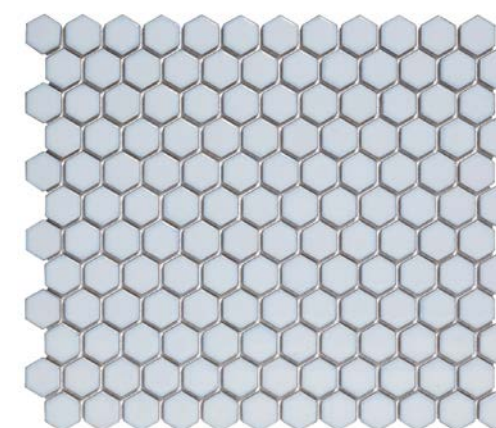

**AFH23450 Glanzend
Zacht Blauwe Rand 23x26**