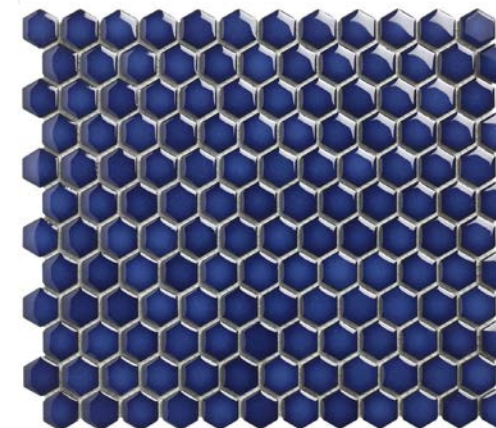

THE
MOSAIC
FACTORY

Barcelona

LET'S MAKE SOMETHING BEAUTIFUL

Barcelona

Bijzonder veelzijdig en voor ieder wat wils – de Barcelona-collectie is de meest diverse uit ons assortiment. De collectie bevat mozaïek met een vierkante, rechthoekige en hexagon-vorm, in verschillende formaten en allerlei kleuren. Zachte pasteltinten zijn bijvoorbeeld vertegenwoordigd, maar ook diverse trendkleuren, zoals koper en marmer. De Barcelona-mozaïek wordt gemaakt van geglaazuurd porselein en is daarom vorstbestendig. Dat betekent dat deze collectie ook buiten kan worden toegepast, alhoewel we de glanzende mozaïek alleen als wandtegel aanraden. De matte Barcelona-mozaïek is ook geschikt als vloertegel in licht-betreedbare ruimtes, zoals de slaap- en badkamer.

Hexagon

De Barcelona-collectie bevat hexagon-mozaïek in drie afmetingen, beschikbaar in allerlei kleuren. De structuur van de marmeren mozaïek is aangebracht met een inkjet-printer, waardoor de mozaïek wat ruwer is en voldoet aan antislip-klasse R9. De metal-mozaïek uit deze collectie is voorzien van een metallic-coating, die niet goed bestand is tegen zuren. We raden gebruik van deze tegels in natte ruimtes daarom af.

**AFH23330 Glanzend
Licht Grijs Rand 23x26**

**AFH23450 Glanzend
Zacht Blauwe Rand 23x26**

**AFH23022 Glanzend
Zacht Witte Rand 23x26**

**AFH23051 Glanzend
Extra Wit 23x26**

**AFH23500 Glanzend
Licht Grijs Rand 23x26**

**AFH23700 Glanzend
Cobalt Blauw 23x26**

**AFH23300 Glanzend
Grijs 23x26**

**AFH23317 Glanzend
Zwart 23x26**

**AMH23010 Mat
Wit 23x26**

**AMH23317 Mat
Zwart 23x26**

**AFH13007 Glanzend
Donker Grijs 51x59**