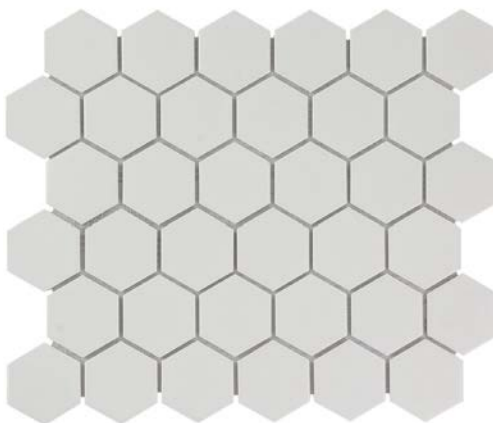

**AFH23700 Glanzend
Cobalt Blauw 23x26**

**AFH23300 Glanzend
Grijs 23x26**

**AFH23317 Glanzend
Zwart 23x26**

**AMH23010 Mat
Wit 23x26**

**AMH23317 Mat
Zwart 23x26**

**AFH13007 Glanzend
Donker Grijs 51x59**

**AFH13030 Glanzend
Taupe 51x59**

**AFH13022 Glanzend
Zacht Witte Rand 51x59**

**AMH13007 Mat
Donker Grijs 51x59**

**AFH13051 Glanzend
Extra Wit 51x59**

**AFH13317 Glanzend
Zwart 51x59**

**AMH13010 Mat
Wit 51x59**