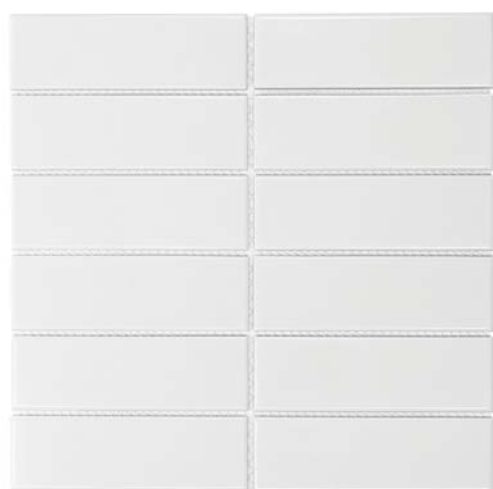

Rechthoek

De rechthoekige mozaïek uit de Barcelona-collectie is beschikbaar in mat en glanzend wit, dus perfect voor een strak en minimalistisch design. De glanzende variant is alleen geschikt als wandtegel, de matte variant kan ook op de vloer van licht-betreedbare ruimtes, zoals de bad- of slaapkamer.

Barcelona Rechthoek Glanzend Mat Geglazuurd Porselein 45x145 millimeter

AF45051 Glanzend Wit