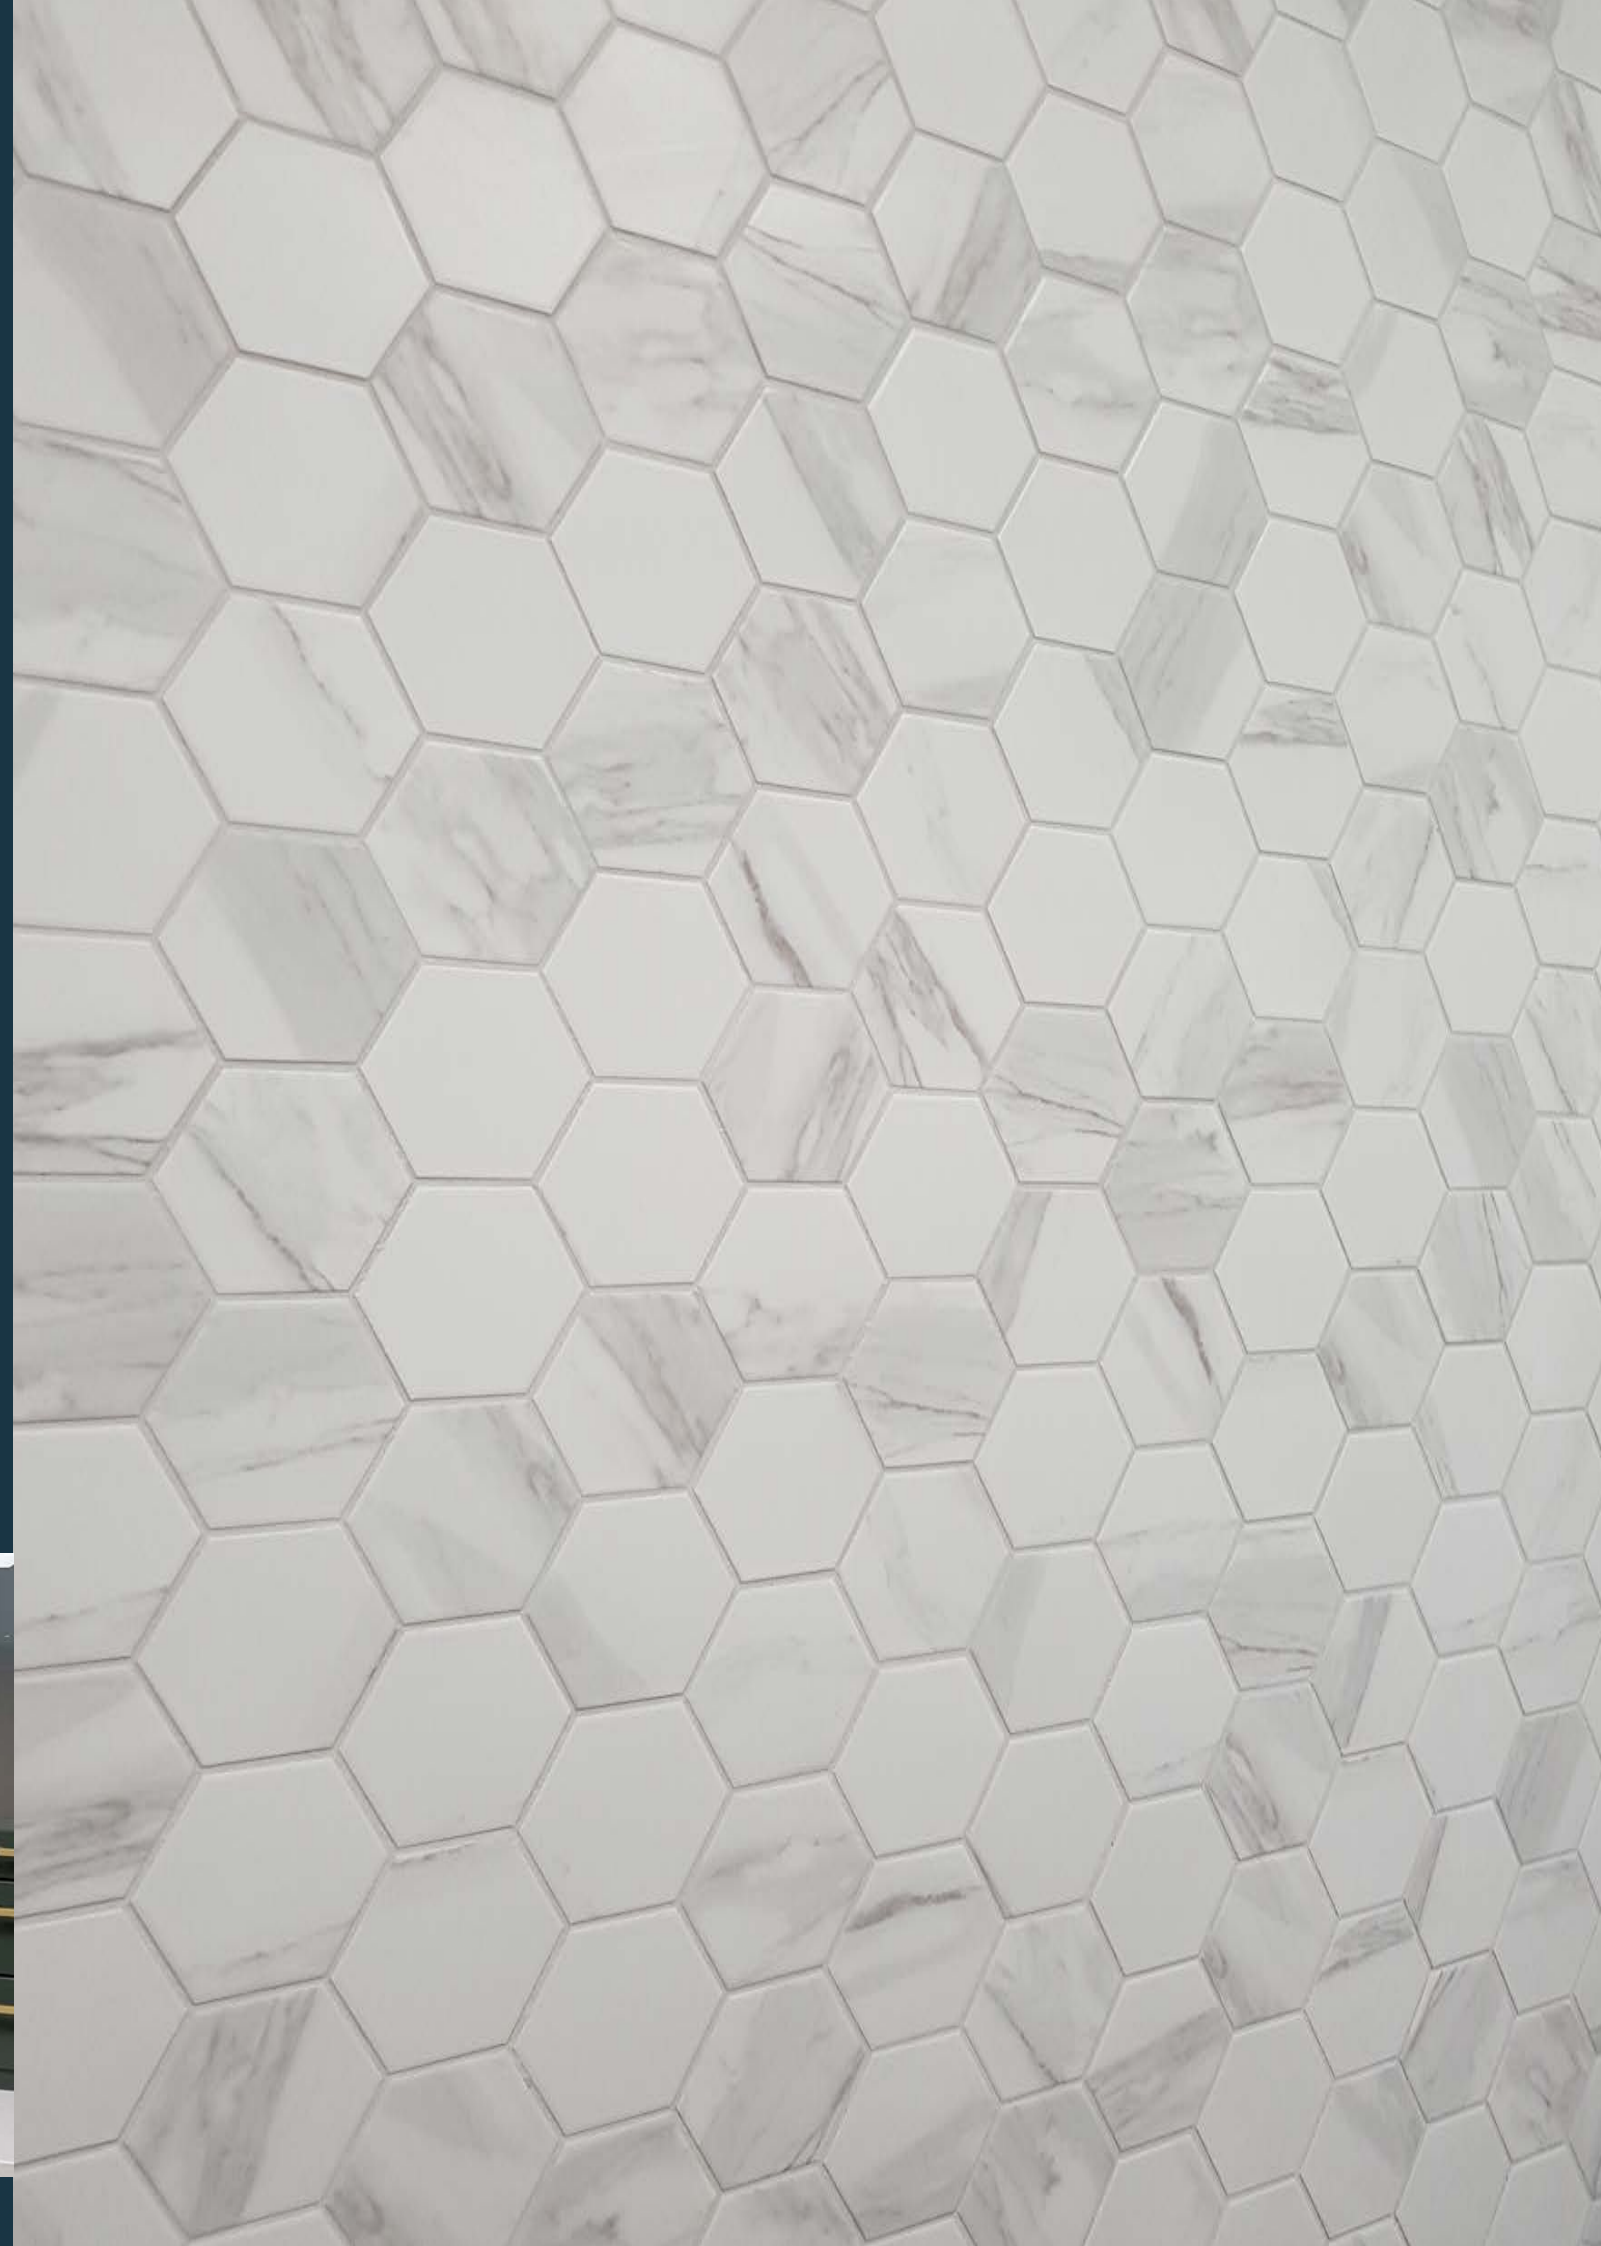

THE
MOSAIC
FACTORY

Barcelona

LET'S MAKE SOMETHING BEAUTIFUL

Barcelona

Bijzonder veelzijdig en voor ieder wat wils – de Barcelona-collectie is de meest diverse uit ons assortiment. De collectie bevat mozaïek met een vierkante, rechthoekige en hexagon-vorm, in verschillende formaten en allerlei kleuren. Zachte pasteltinten zijn bijvoorbeeld vertegenwoordigd, maar ook diverse trendkleuren, zoals koper en marmer. De Barcelona-mozaïek wordt gemaakt van geglaazuurd porselein en is daarom vorstbestendig. Dat betekent dat deze collectie ook buiten kan worden toegepast, alhoewel we de glanzende mozaïek alleen als wandtegel aanraden. De matte Barcelona-mozaïek is ook geschikt als vloertegel in licht-betreedbare ruimtes, zoals de slaap- en badkamer.