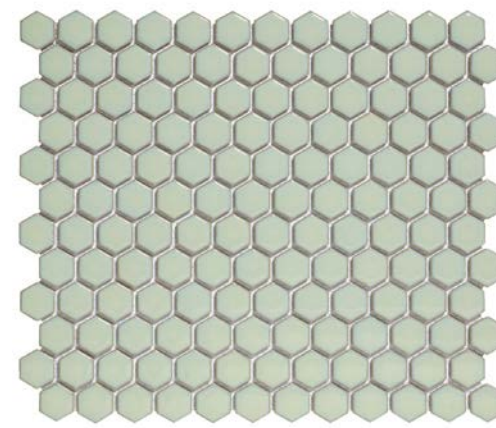

THE
MOSAIC
FACTORY

Barcelona

LET'S MAKE SOMETHING BEAUTIFUL

Barcelona

Bijzonder veelzijdig en voor ieder wat wils – de Barcelona-collectie is de meest diverse uit ons assortiment. De collectie bevat mozaïek met een vierkante, rechthoekige en hexagon-vorm, in verschillende formaten en allerlei kleuren. Zachte pasteltinten zijn bijvoorbeeld vertegenwoordigd, maar ook diverse trendkleuren, zoals koper en marmer. De Barcelona-mozaïek wordt gemaakt van geglaazuurd porselein en is daarom vorstbestendig. Dat betekent dat deze collectie ook buiten kan worden toegepast, alhoewel we de glanzende mozaïek alleen als wandtegel aanraden. De matte Barcelona-mozaïek is ook geschikt als vloertegel in licht-betreedbare ruimtes, zoals de slaap- en badkamer.

Hexagon

De Barcelona-collectie bevat hexagon-mozaïek in drie afmetingen, beschikbaar in allerlei kleuren. De structuur van de marmeren mozaïek is aangebracht met een inkjet-printer, waardoor de mozaïek wat ruwer is en voldoet aan antislip-klasse R9. De metal-mozaïek uit deze collectie is voorzien van een metallic-coating, die niet goed bestand is tegen zuren. We raden gebruik van deze tegels in natte ruimtes daarom af.

**AFH23330 Glanzend
Licht Grijs Rand 23x26**

**AFH23450 Glanzend
Zacht Blauwe Rand 23x26**

**AFH23022 Glanzend
Zacht Witte Rand 23x26**

**AFH23051 Glanzend
Extra Wit 23x26**

**AFH23500 Glanzend
Licht Grijs Rand 23x26**

**AFH23700 Glanzend
Cobalt Blauw 23x26**

**AFH23300 Glanzend
Grijs 23x26**

**AFH23317 Glanzend
Zwart 23x26**

**AMH23010 Mat
Wit 23x26**

**AMH23317 Mat
Zwart 23x26**

**AFH13007 Glanzend
Donker Grijs 51x59**