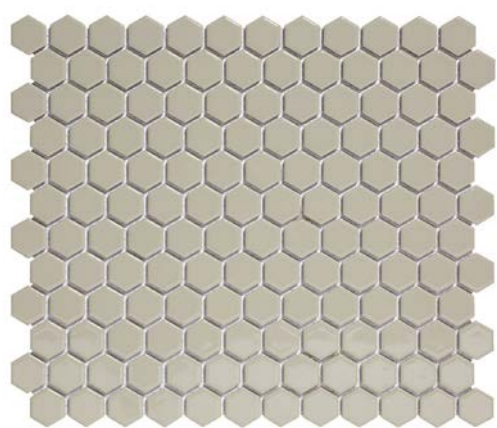

THE
MOSAIC
FACTORY

Barcelona

LET'S MAKE SOMETHING BEAUTIFUL

Barcelona

Bijzonder veelzijdig en voor ieder wat wils – de Barcelona-collectie is de meest diverse uit ons assortiment. De collectie bevat mozaïek met een vierkante, rechthoekige en hexagon-vorm, in verschillende formaten en allerlei kleuren. Zachte pasteltinten zijn bijvoorbeeld vertegenwoordigd, maar ook diverse trendkleuren, zoals koper en marmer. De Barcelona-mozaïek wordt gemaakt van geglaazuurd porselein en is daarom vorstbestendig. Dat betekent dat deze collectie ook buiten kan worden toegepast, alhoewel we de glanzende mozaïek alleen als wandtegel aanraden. De matte Barcelona-mozaïek is ook geschikt als vloertegel in licht-betreedbare ruimtes, zoals de slaap- en badkamer.

Hexagon

De Barcelona-collectie bevat hexagon-mozaïek in drie afmetingen, beschikbaar in allerlei kleuren. De structuur van de marmeren mozaïek is aangebracht met een inkjet-printer, waardoor de mozaïek wat ruwer is en voldoet aan antislip-klasse R9. De metal-mozaïek uit deze collectie is voorzien van een metallic-coating, die niet goed bestand is tegen zuren. We raden gebruik van deze tegels in natte ruimtes daarom af.

**AFH23330 Glanzend
Licht Grijs Rand 23x26**

**AFH23450 Glanzend
Zacht Blauwe Rand 23x26**

**AFH23022 Glanzend
Zacht Witte Rand 23x26**

**AFH23051 Glanzend
Extra Wit 23x26**

**AFH23500 Glanzend
Licht Grijs Rand 23x26**

**AFH23700 Glanzend
Cobalt Blauw 23x26**

**AFH23300 Glanzend
Grijs 23x26**

**AFH23317 Glanzend
Zwart 23x26**

**AMH23010 Mat
Wit 23x26**

**AMH23317 Mat
Zwart 23x26**

**AFH13007 Glanzend
Donker Grijs 51x59**