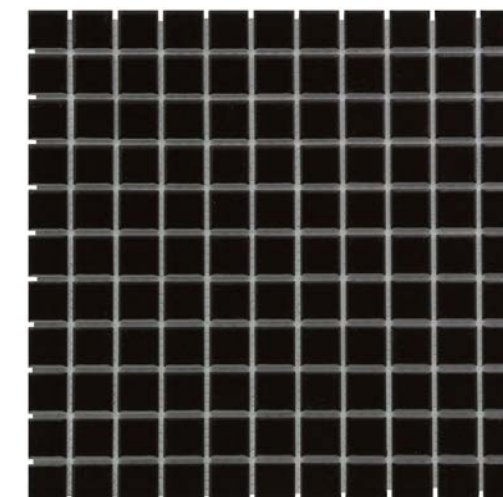

AF230317 Glanzend
Zwart