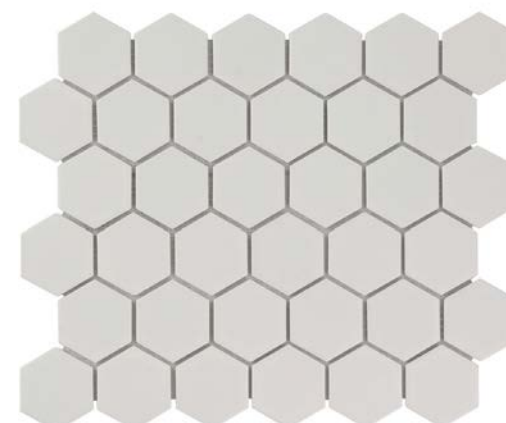

**AFH13030 Glanzend
Taupe 51x59**

**AFH13022 Glanzend
Zacht Witte Rand 51x59**

**AMH13007 Mat
Donker Grijs 51x59**

**AFH13051 Glanzend
Extra Wit 51x59**

**AFH13317 Glanzend
Zwart 51x59**

**AMH13010 Mat
Wit 51x59**