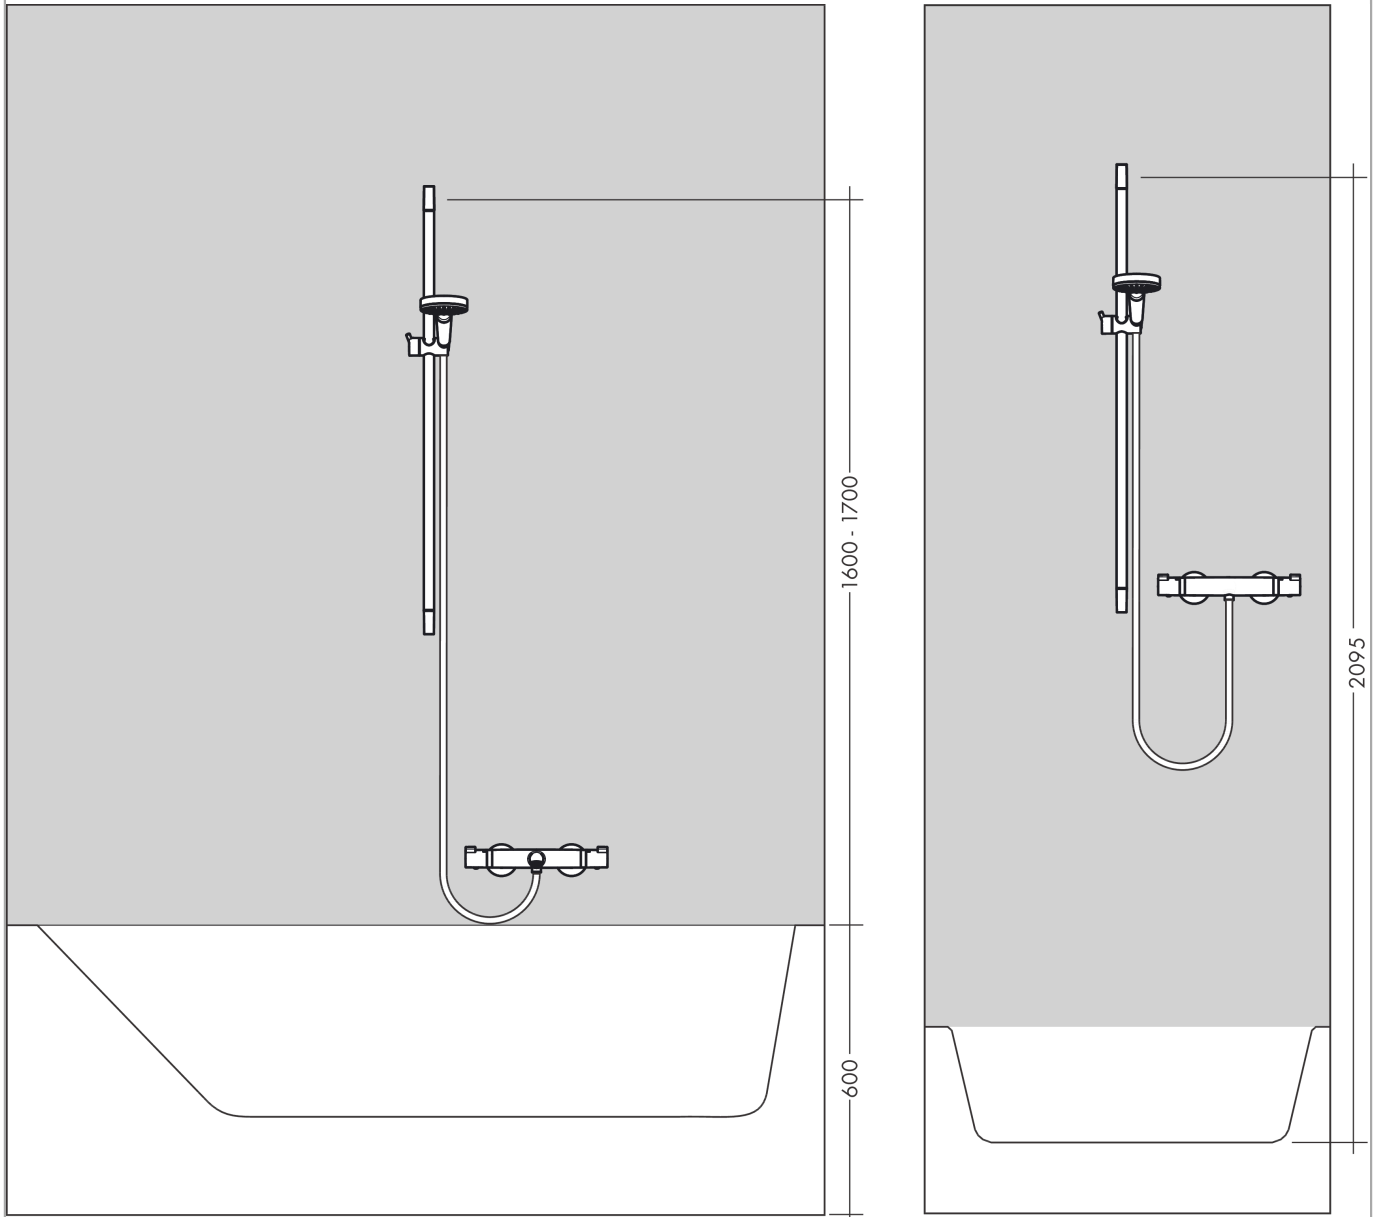

Croma Select E
doucheset Multi met Unica'Croma glijstang 65 cm
 Oppervlakte finish: **wit/chroom** Artikelnummer: **26580400**

Beschrijving

- bestaat uit: handdouche, glijstang, Doucheslang, schuifstuk
- diameter handdouche 110 mm
- SoftRain, IntenseRain, massagestraal
- handige straalkeuze via Select-knop
- traploos in hoogte verstelbaar
- hellingshoek handdouchehouder kan worden aangepast met 45°
- wandhouders gemaakt van kunststof
- profielbuis: ronde
- buislengte: 669 mm
- diameter glijstang: 22 mm
- boorafstand 625 mm
- draaikoppeling voorkomt dat de slang in de knoop raakt

Artikeldetails

Vrijblijvende advies verkoopprijs excl. BTW	139,35 €
Vrijblijvende advies verkoopprijs incl. BTW	168,61 €

Technologie

Productfoto

Maattekening

Croma Select E
doucheset Multi met Unica'Croma glijstang 65 cm
 Oppervlakte finish: **wit/chroom** Artikelnummer: **26580400**

Doorstroomdiagram

De verbruikswaarden werden in overeenstemming met de praktijk met de bijbehorende armaturen (thermostaat/mengkraan/inbouwventiel) gemeten.

Croma Select E
doucheset Multi met Unica'Croma glijstang 65 cm
Oppervlakte finish: **wit/chroom** Artikelnummer: **26580400**

Inbouwvoorbeeld

Croma Select E
doucheset Multi met Unica'Croma glijstang 65 cm
 Oppervlakte finish: **wit/chroom** Artikelnummer: **26580400**

Explosietekening

Bouwjaar: >11/14

Croma Select E
doucheset Multi met Unica'Croma glijstang 65 cm
 Oppervlakte finish: **wit/chroom** Artikelnummer: **26580400**