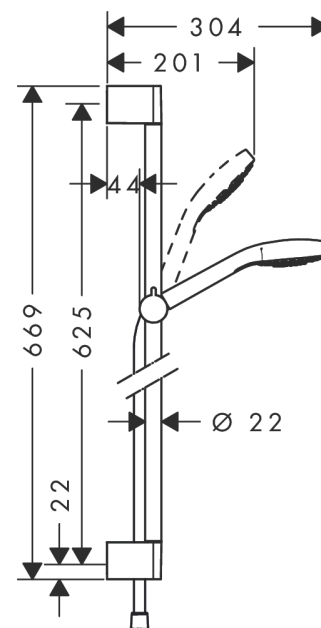

Croma Select E
doucheset Multi met Unica'Croma glijstang 65 cm
 Oppervlakte finish: **wit/chroom** Artikelnummer: **26580400**

Beschrijving

- bestaat uit: handdouche, glijstang, Doucheslang, schuifstuk
- diameter handdouche 110 mm
- SoftRain, IntenseRain, massagestraal
- handige straalkeuze via Select-knop
- traploos in hoogte verstelbaar
- hellingshoek handdouchehouder kan worden aangepast met 45°
- wandhouders gemaakt van kunststof
- profielbuis: ronde
- buislengte: 669 mm
- diameter glijstang: 22 mm
- boorafstand 625 mm
- draaikoppeling voorkomt dat de slang in de knoop raakt

Artikeldetails

Vrijblijvende advies verkoopprijs excl. BTW	139,35 €
Vrijblijvende advies verkoopprijs incl. BTW	168,61 €

Technologie

Productfoto

Maattekening

Croma Select E
doucheset Multi met Unica'Croma glijstang 65 cm
 Oppervlakte finish: **wit/chroom** Artikelnummer: **26580400**

Doorstroomdiagram

De verbruikswaarden werden in overeenstemming met de praktijk met de bijbehorende armaturen (thermostaat/mengkraan/inbouwventiel) gemeten.

Croma Select E
doucheset Multi met Unica'Croma glijstang 65 cm
Oppervlakte finish: **wit/chroom** Artikelnummer: **26580400**

Reserveonderdelenlijst

Bouwjaar: >11/14

Regel	Beschrijving	Artikelnummer	Prijs incl. BTW	VE
1	afdekkap	95217000	-	1
2	opvulschijf 7 mm	97450000	-	1
3	wandsteun	95218000	-	1
4	bevestigingsmateriaal	96179000	-	1
5	schuifstuk cpl.	92366000	-	1
6	Handdouche	26810400	-	1
7	filter	97708000	-	1
8	doucheslang Isiflex'B 1,60 m	28276000	-	1
9	dichting	98058000	-	1