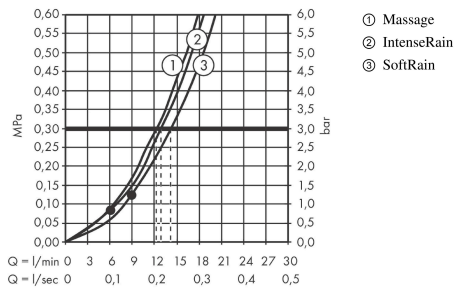

Croma Select E
doucheset Multi met Unica'Croma glijstang 65 cm
 Oppervlakte finish: **wit/chroom** Artikelnummer: **26580400**

Beschrijving

- bestaat uit: handdouche, glijstang, Doucheslang, schuifstuk
- diameter handdouche 110 mm
- SoftRain, IntenseRain, massagestraal
- handige straalkeuze via Select-knop
- traploos in hoogte verstelbaar
- hellingshoek handdouchehouder kan worden aangepast met 45°
- wandhouders gemaakt van kunststof
- profielbuis: ronde
- buislengte: 669 mm
- diameter glijstang: 22 mm
- boorafstand 625 mm
- draaikoppeling voorkomt dat de slang in de knoop raakt

Artikeldetails

Vrijblijvende advies verkoopprijs excl. BTW	139,35 €
Vrijblijvende advies verkoopprijs incl. BTW	168,61 €

Technologie

Productfoto

Maattekening

Croma Select E
doucheset Multi met Unica'Croma glijstang 65 cm
 Oppervlakte finish: **wit/chroom** Artikelnummer: **26580400**

Doorstroomdiagram

De verbruikswaarden werden in overeenstemming met de praktijk met de bijbehorende armaturen (thermostaat/mengkraan/inbouwventiel) gemeten.

Croma Select E
doucheset Multi met Unica'Croma glijstang 65 cm
Oppervlakte finish: **wit/chroom** Artikelnummer: **26580400**