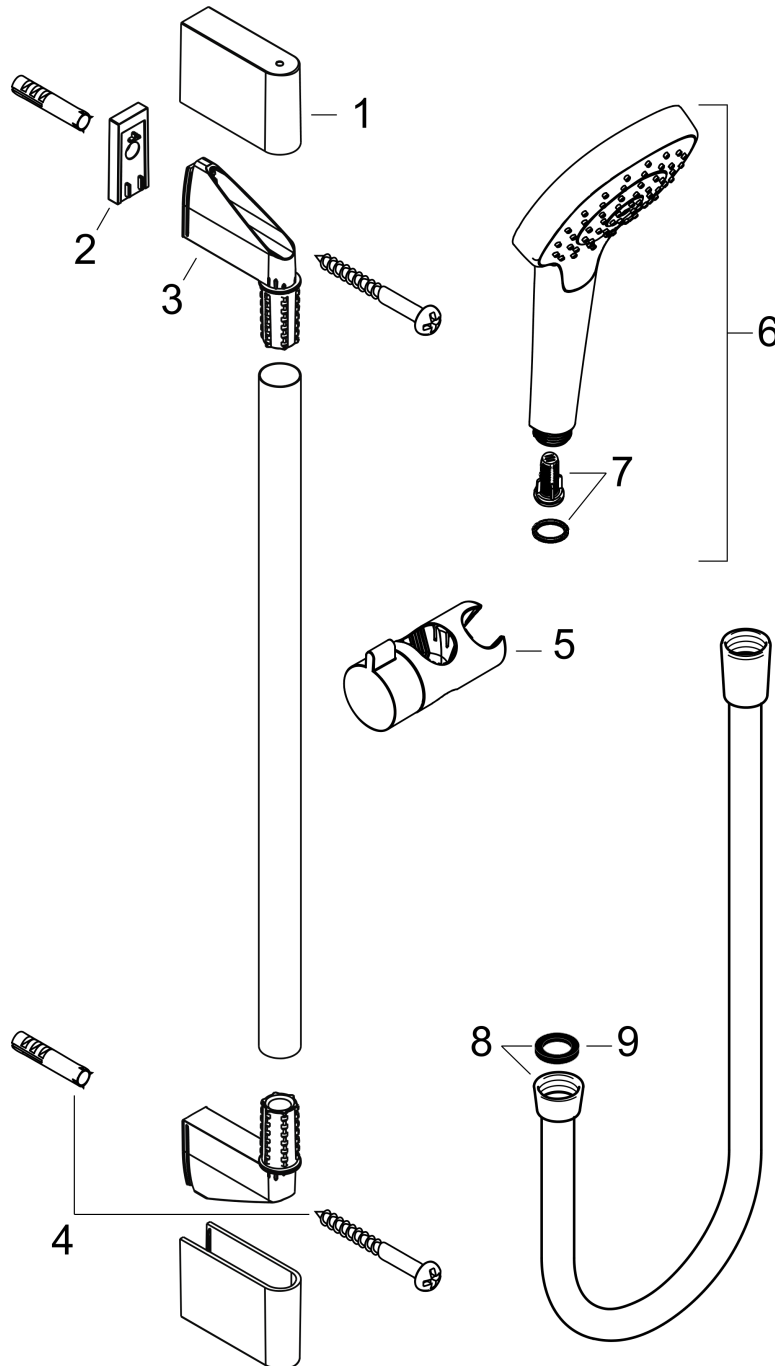

Croma Select E
doucheset Multi met Unica'Croma glijstang 65 cm
 Oppervlakte finish: **wit/chroom** Artikelnummer: **26580400**

Beschrijving

- bestaat uit: handdouche, glijstang, Doucheslang, schuifstuk
- diameter handdouche 110 mm
- SoftRain, IntenseRain, massagestraal
- handige straalkeuze via Select-knop
- traploos in hoogte verstelbaar
- hellingshoek handdouchehouder kan worden aangepast met 45°
- wandhouders gemaakt van kunststof
- profielbuis: ronde
- buislengte: 669 mm
- diameter glijstang: 22 mm
- boorafstand 625 mm
- draaikoppeling voorkomt dat de slang in de knoop raakt

Doorstroomdiagram

De verbruikswaarden werden in overeenstemming met de praktijk met de bijbehorende armaturen (thermostaat/mengkraan/inbouwventiel) gemeten.

Croma Select E
doucheset Multi met Unica'Croma glijstang 65 cm
Oppervlakte finish: **wit/chroom** Artikelnummer: **26580400**

Inbouwvoorbeeld

Croma Select E
doucheset Multi met Unica'Croma glijstang 65 cm
 Oppervlakte finish: **wit/chroom** Artikelnummer: **26580400**

Explosietekening

Bouwjaar: >11/14

Croma Select E
doucheset Multi met Unica'Croma glijstang 65 cm
 Oppervlakte finish: **wit/chroom** Artikelnummer: **26580400**

Reserveonderdelenlijst

Bouwjaar: >11/14

Regel	Beschrijving	Artikelnummer	Prijs incl. BTW	VE
1	afdekkap	95217000	-	1
2	opvulschijf 7 mm	97450000	-	1
3	wandsteun	95218000	-	1
4	bevestigingsmateriaal	96179000	-	1
5	schuifstuk cpl.	92366000	-	1
6	Handdouche	26810400	-	1
7	filter	97708000	-	1
8	doucheslang Isiflex'B 1,60 m	28276000	-	1
9	dichting	98058000	-	1