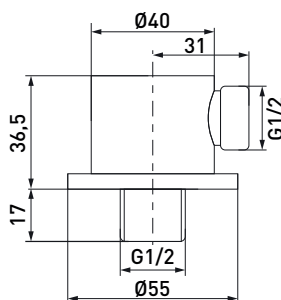

6 AANSLUITBOCHT / ROBINET À ENCASTRER