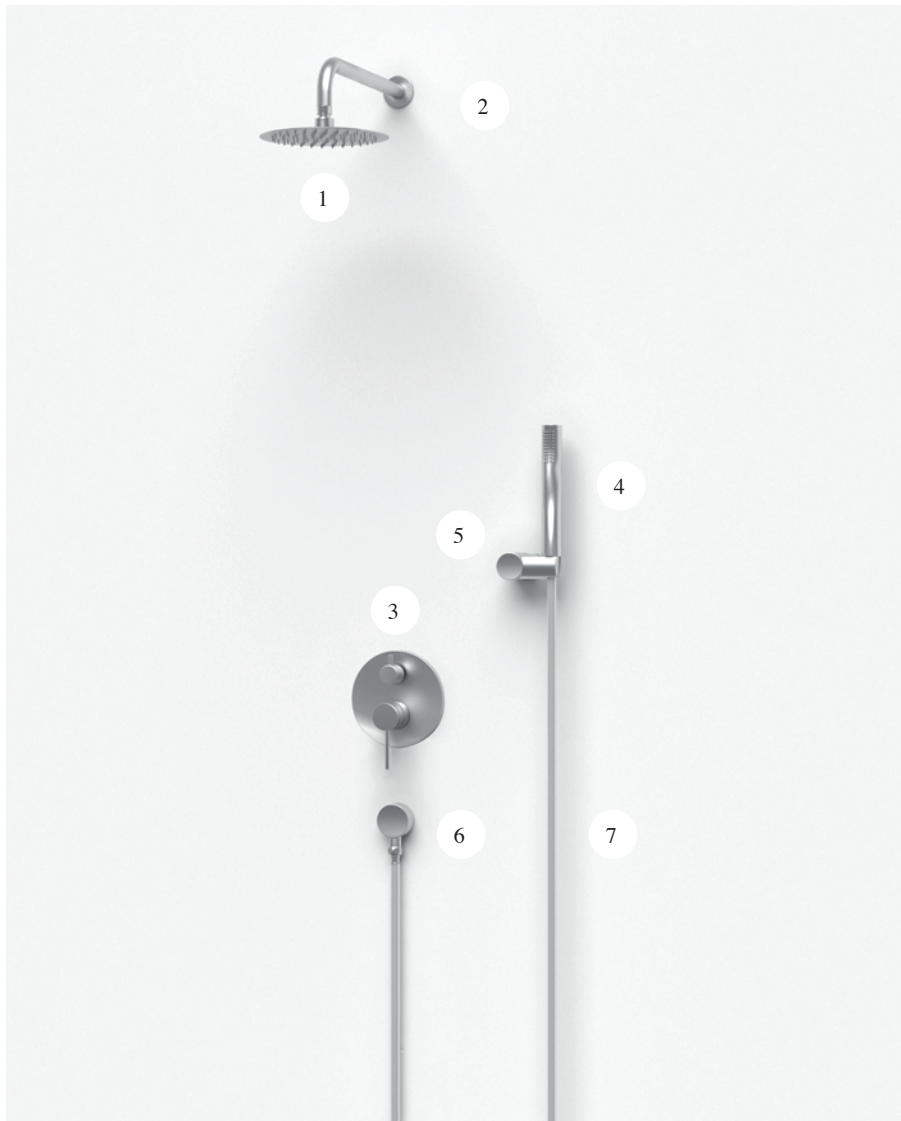

# GO

by Van Marcke 

### PASAS

REGENDOUCHESET  
ENSEMBLE DE DOUCHE DE PLUIE

inbouw regendoucheset  
ensemble de douche de pluie  
à encastrer

-  hoofddouche, 1 jet, Ø20cm  
douche de tête, 1 jet, Ø20cm
-  handdouche 1 jet, 1/2", Ø3,3cm  
douche à main 1 jet, 1/2", Ø3,3cm
-  flexibel 150 cm  
flexible 150 cm
-  inbouwmengkraan  
robinet à encastrer
-  aansluitbocht  
coude de raccordement
-  douchearm  
bras de douche
-  wandhouder  
support mural