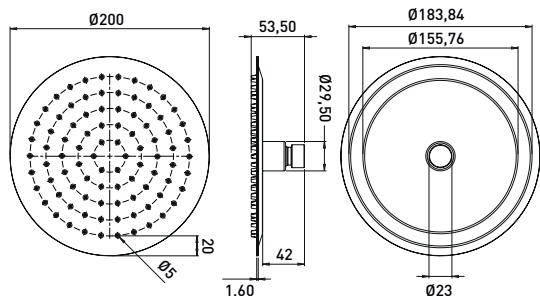

1 HOOFDDOUCHE / DOUCHE DE TÊTE - 1JET