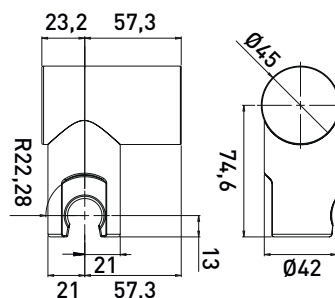

5 WANDHOUDER / SUPPORT MURAL