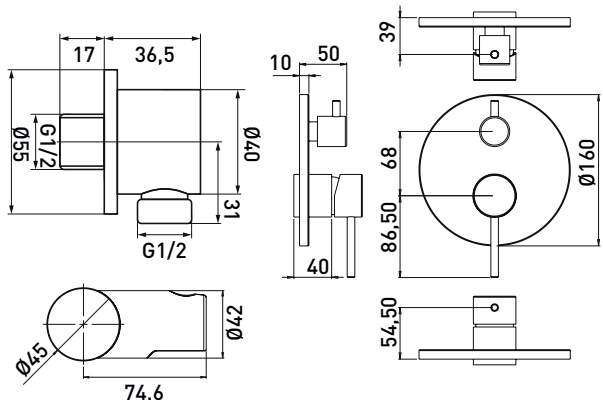

3 INBOUWMENKRAAN + omstelknop ROBINET À ENCASTRER + échangeur