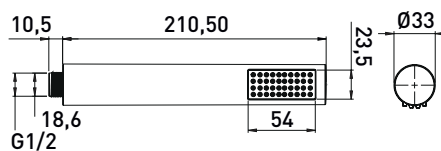

4 HANDDOUCHE / DOUCHE À MAIN - 1JET anti-kalk - anti-calcaire