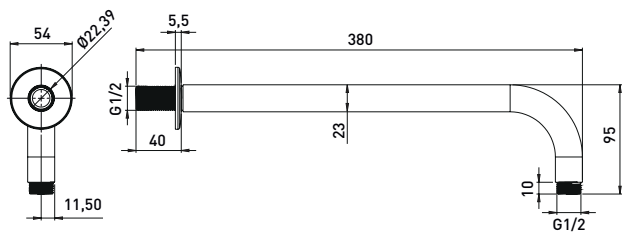

2 DOUCHEARM / BRAS DE DOUCHE