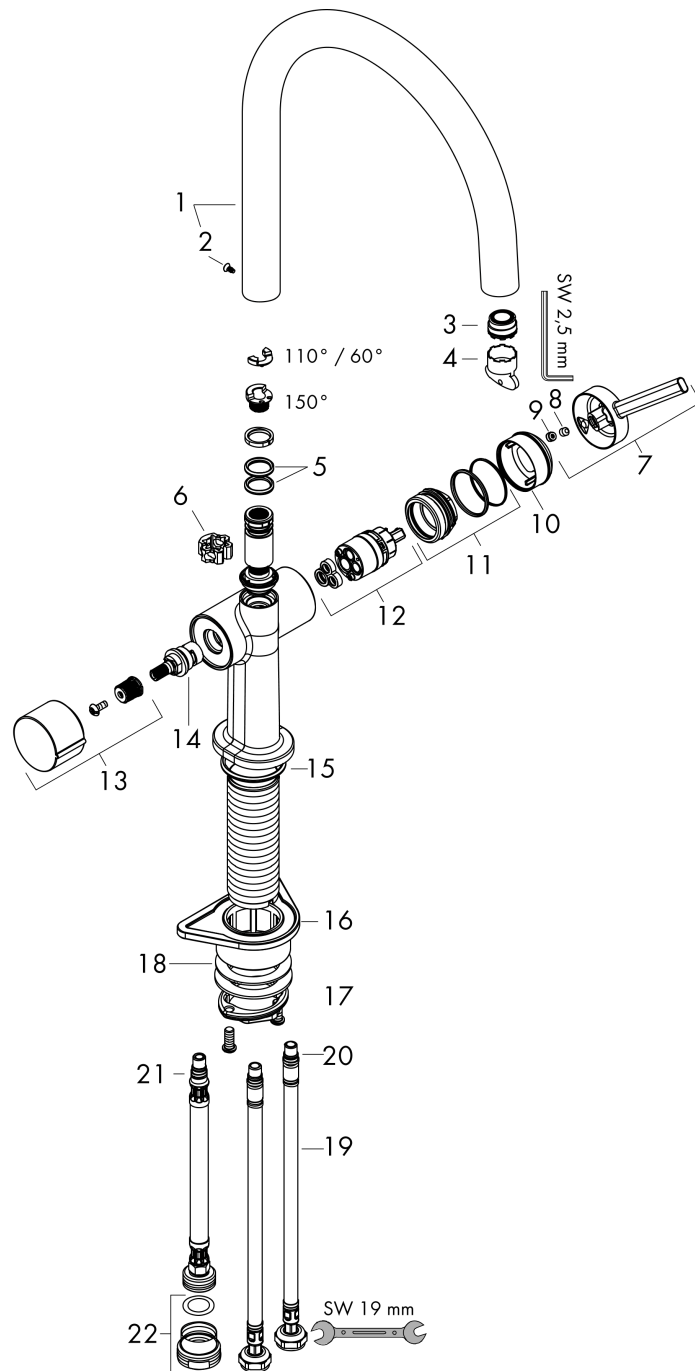

### Maattekening

### Doorstroomdiagram

- ① Normale straal
- ② Doorstroomcapaciteit inbouwstopkranen

**Talis M54**

**ééngreeps keukenmengkraan 220 met stopkraan voor vaatwasser**

Oppervlakte finish: **rvs look**    Artikelnummer: **72805800**

**Explosietekening**

Bouwjaar: >04/21

**Talis M54****ééngreeps keukenmengkraan 220 met stopkraan voor vaatwasser**Oppervlakte finish: **rvs look**    Artikelnummer: **72805800****Reserveonderdelenlijst**

Bouwjaar: &gt;04/21

<b>Regel</b>	<b>Beschrijving</b>	<b>Artikelnummer</b>	<b>Prijs incl. BTW</b>	<b>VE</b>
1	uitloop compl.	93757800	-	1
2	schroef	94319000	-	1
3	straalschijf	93748000	-	1
4	servicesleutel	93750000	-	1
5	O-Ring 14x2,5	98189000	-	1
6	axialring	97558000	-	1
7	greep	93736800	-	1
8	inbusschroef M5x5	98446000	-	1
9	greepstop	93735610	-	1
10	afdekkap	93737800	-	1
11	moer	93738000	-	1
12	kardoes compl.	93760000	-	1
13	greep	93809800	-	1
14	bovendeel	93658000	-	1
15	O-ring 35x3	98052000	-	1
16	bevestigingsmateriaal	97523000	-	1
17	schachtbevestigingsset compl. (Ø 34)	95049000	-	1
18	stelring	97548000	-	1
19	aansluitslang 900 mm M8x0,75 G3/8	93746000	-	1
20	O-ring 6,6x1,6	93019000	-	1
21	O-ring 7x1,5	98422000	-	1
22	adapter voor aansluiting	92844000	-	1