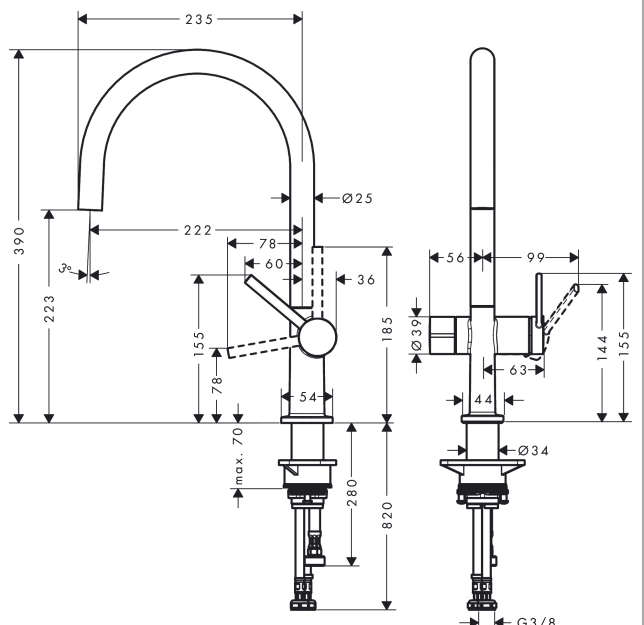

### Beschrijving

- draaibereik instelbaar in 4 standen: 60°, 110°, 150° or 360°
- laminaire straal
- met stopkraan voor vaatwasser
- maximale doorstroomhoeveelheid bij 3 bar: 9 l/min
- keramisch kardoes
- eenvoudige montage dankzij de G 3/8 flexibele aansluitslangen
- boren van een kraangat Ø 35 vereist

### Maattekening

### Doorstroomdiagram

- ① Normale straal
- ② Doorstroomcapaciteit inbouwstopkranen

**Talis M54**

**ééngreeps keukenmengkraan 220 met stopkraan voor vaatwasser**

Oppervlakte finish: **rvs look**    Artikelnummer: **72805800**

**Explosietekening**

Bouwjaar: >04/21

**Talis M54****ééngreeps keukenmengkraan 220 met stopkraan voor vaatwasser**Oppervlakte finish: **rvs look**    Artikelnummer: **72805800****Reserveonderdelenlijst**