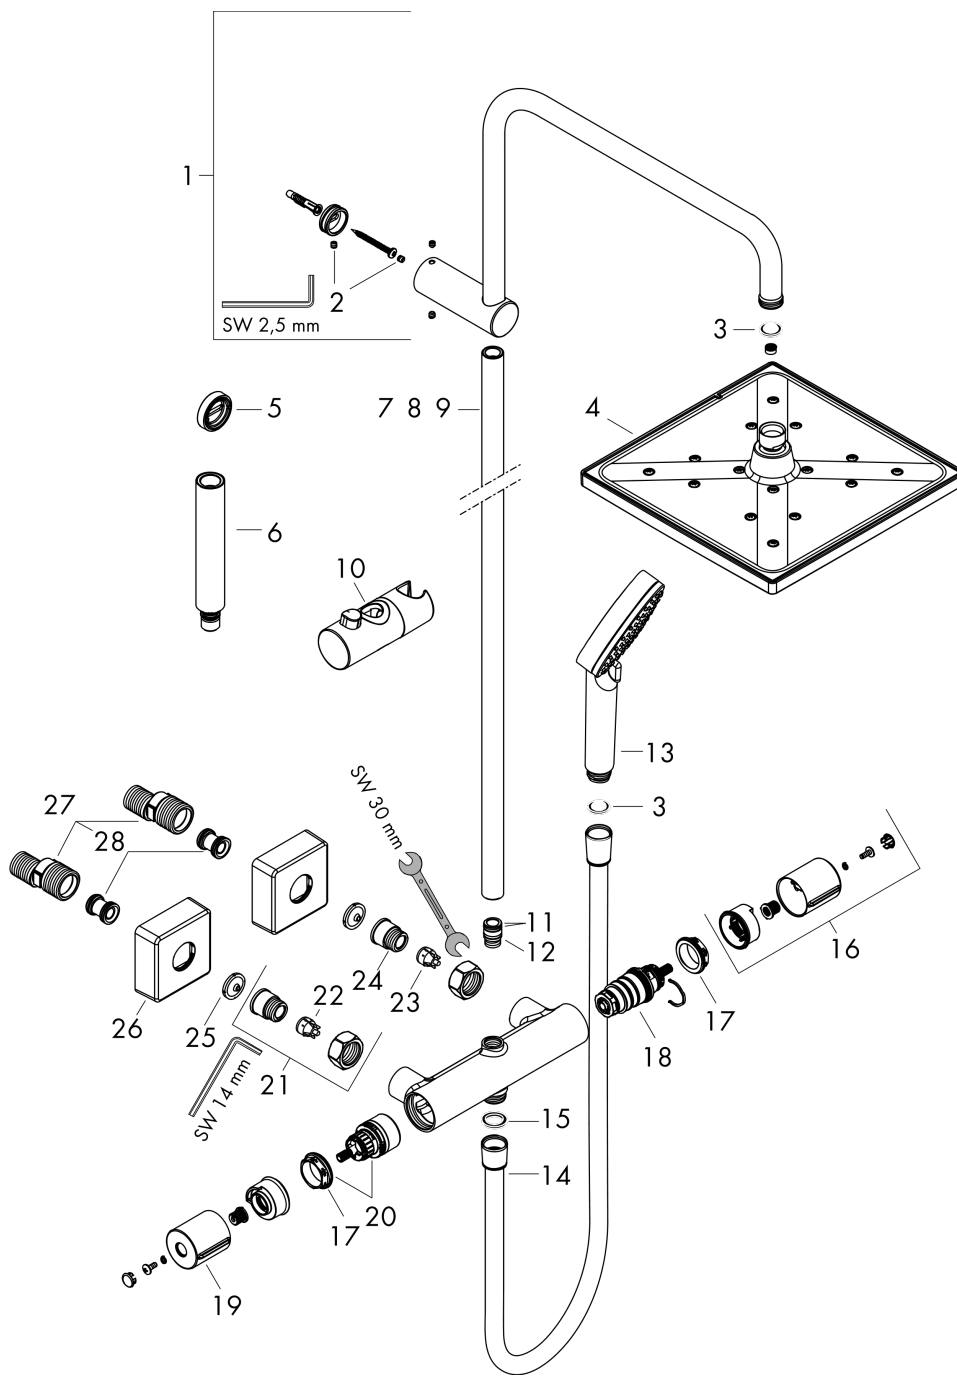

### Beschrijving

- bestaat uit: Hoofddouche, handdouche, douchethermostaat, Doucheslang, schuifstuk, glijstang
- Hoofddouche Crometta E 240
- afmeting hoofddouche: 240 x 240 mm
- straalsoort hoofddouche: Rain
- afneembare douchekop
- straalsoort handdouche: Rain, IntenseRain
- doorstroomhoeveelheid van handdouche bij 3 bar: 8,7 l/min
- maximale doorstroomhoeveelheid bij 3 bar: 8,7 l/min
- minimale bedrijfsdruk: 1 bar
- maximale bedrijfsdruk: 10 bar
- kogelgewricht: hoek hoofddouche verstelbaar
- diameter glijstang: 19 mm
- in hoogte verstelbaar schuifstuk met vergrendelend push-schuifstuk
- lengte douchearm hoofddouche: 426 mm
- thermostaat Vernis
- veiligheidsblokkering bij 40°C
- SafetyFunctie: maximale warmwatertemperatuur vooraf instelbaar
- functies bediend met draaigreep
- hartafstand 150 ± 12 mm
- intrinsiek veilig tegen terugstroming
- buislengte: 1124 mm
- 2 functies
- Kiwa K11292\_Thermostatic Mixers EN1111

## Maattekening

## Doorstroomdiagram

**Vernis Shape**  
**showerpipe 240 1jet EcoSmart met thermostaat**  
 Oppervlakte finish: **mat zwart** Artikelnummer: **26429670**

**Explosietekening**

Bouwjaar: >06/22

**Vernis Shape**  
**showerpipe 240 1jet EcoSmart met thermostaat**  
 Oppervlakte finish: **mat zwart** Artikelnummer: **26429670**