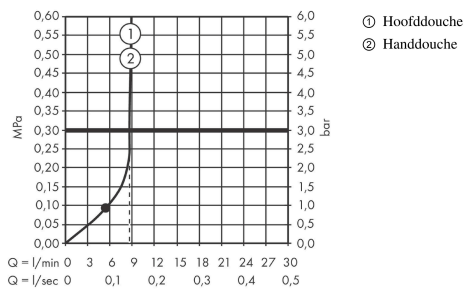

Doorstroomdiagram