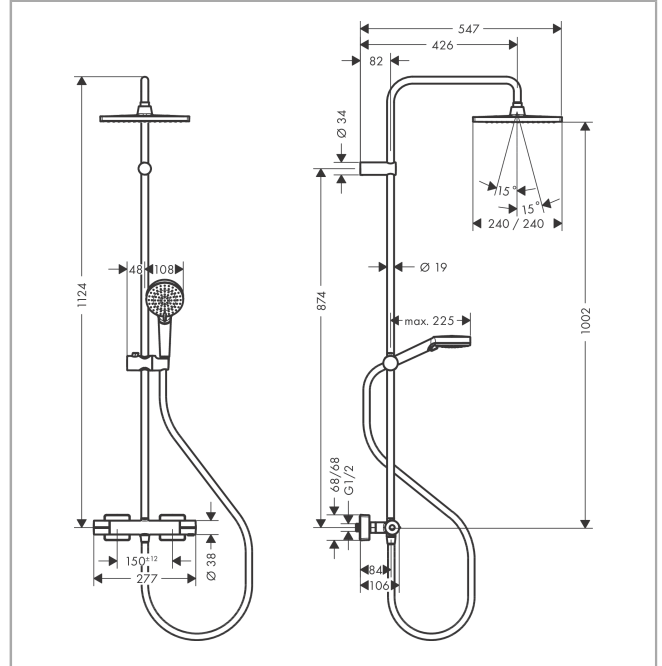

### Beschrijving

- bestaat uit: Hoofddouche, handdouche, douchethermostaat, Doucheslang, schuifstuk, glijstang
- Hoofddouche Crometta E 240
- afmeting hoofddouche: 240 x 240 mm
- straalsoort hoofddouche: Rain
- afneembare douchekop
- straalsoort handdouche: Rain, IntenseRain
- doorstroomhoeveelheid van handdouche bij 3 bar: 8,7 l/min
- maximale doorstroomhoeveelheid bij 3 bar: 8,7 l/min
- minimale bedrijfsdruk: 1 bar
- maximale bedrijfsdruk: 10 bar
- kogelgewricht: hoek hoofddouche verstelbaar
- diameter glijstang: 19 mm
- in hoogte verstelbaar schuifstuk met vergrendelend push-schuifstuk
- lengte douchearm hoofddouche: 426 mm
- thermostaat Vernis
- veiligheidsblokkering bij 40°C
- SafetyFunctie: maximale warmwatertemperatuur vooraf instelbaar
- functies bediend met draaigreep
- hartafstand 150 ± 12 mm
- intrinsiek veilig tegen terugstroming
- buislengte: 1124 mm
- 2 functies
- Kiwa K11292\_Thermostatic Mixers EN1111

### Technologie

**Vernis Shape**  
**showerpipe 240 1jet EcoSmart met thermostaat**  
 Oppervlakte finish: **mat zwart**    Artikelnummer: **26429670**

## Maattekening

## Doorstroomdiagram

**Vernis Shape**  
**showerpipe 240 1jet EcoSmart met thermostaat**  
 Oppervlakte finish: **mat zwart** Artikelnummer: **26429670**

**Explosietekening**

Bouwjaar: >06/22

**Vernis Shape**  
**showerpipe 240 1jet EcoSmart met thermostaat**  
 Oppervlakte finish: **mat zwart** Artikelnummer: **26429670**