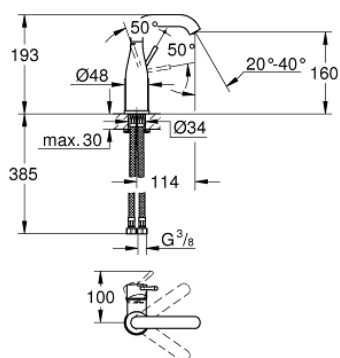

### DESCRIPTION DU PRODUIT

- monotrou
- levier en métal
- **GROHE SilkMove** : cartouche en céramique 28 mm
- limiteur de course
- **GROHE StarLight** : chrome éclatant et durable
- **GROHE EcoJoy** : mousseur économique, 5,7 l/min
- GROHE AquaGuide mousseur ajustable

### • édition professionnelle

24 176 001 **ESSENCE MITIGEUR MONOCOMMANDE LAVABO**  
**TAILLE M**

**PIÈCES DE RECHANGE**

1: Levier (Numéro de commande 46919000)

2: Cartouche

(Numéro de commande 46580000)

3: Bec tubulaire (Numéro de commande 13373000)

3.1: Mousseur (Numéro de commande 48270000)

3.2: Joint torique 13,5 x 2,75 (Numéro de commande 0128500M)

3.3: Clip de s-reté (Numéro de commande 4826600M)

4: Ensemble de fixation universel pour robinets (Numéro de commande 46645000)

5: Flexible de raccordement (Numéro de commande 46255000)

6: Clef platte SW 46 mm à 6 pans (Numéro de commande 19017000)\*

\* En option