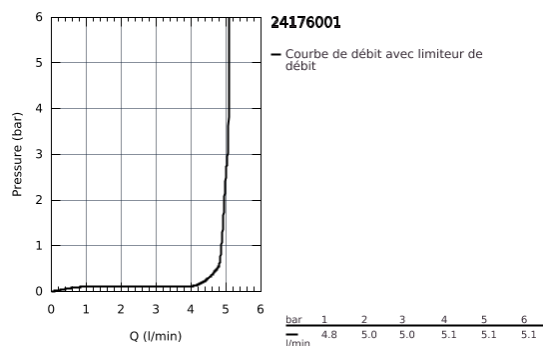

• édition professionnelle