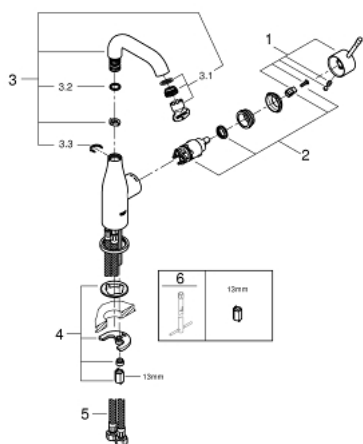

### DESCRIPTION DU PRODUIT

- monotrou
- levier en métal
- **GROHE SilkMove** : cartouche en céramique 28 mm
- limiteur de course
- **GROHE StarLight** : chrome éclatant et durable
- **GROHE EcoJoy** : mousseur économique, 5,7 l/min
- GROHE AquaGuide mousseur ajustable

### • édition professionnelle

24 176 001 **ESSENCE MITIGEUR MONOCOMMANDE LAVABO**  
**TAILLE M**

**PIÈCES DE RECHANGE**

1: Levier (Numéro de commande 46919000)

2: Cartouche

(Numéro de commande 46580000)

3: Bec tubulaire (Numéro de commande 13373000)

3.1: Mousseur (Numéro de commande 48270000)

3.2: Joint torique 13,5 x 2,75 (Numéro de commande 0128500M)

3.3: Clip de s-reté (Numéro de commande 4826600M)

4: Ensemble de fixation universel pour robinets (Numéro de commande 46645000)

5: Flexible de raccordement (Numéro de commande 46255000)

6: Clef platte SW 46 mm à 6 pans (Numéro de commande 19017000)\*

\* En option