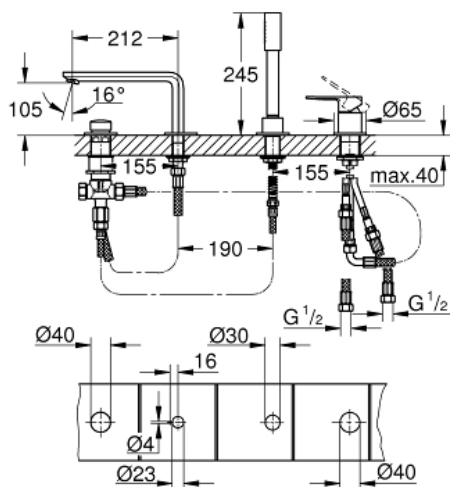

# LINEARE

Combiné monocommande 4 trous  
montage avec ou sans châssis

Référence : 19577001

GROHE nv – sa

Leuvensesteenweg 369 | 1932 Zaventem

T: 02/223 17 60 | E-mail: info.be@grohe.com

Pure Freude  
an Wasser

## Descriptif Produit:

LINEARE

Combiné monocommande 4 trous montage avec ou sans  
châssis

## Spécifications Produit:

**GROHE SilkMove:** cartouche en céramique 35 mm  
limiteur de course

**GROHE StarLight:** chrome éclatant et durable  
bec bain

organe de commande mitigeur monocommande  
levier en métal

bec de remplissage baignoire avec mousseur  
inverseur bain/douche

douche à main Sena (26 465)

flexible métallique 2000 mm

flexible(s) de raccordement souple(s)

raccord pour flexible douchette

protégé contre anti-retour