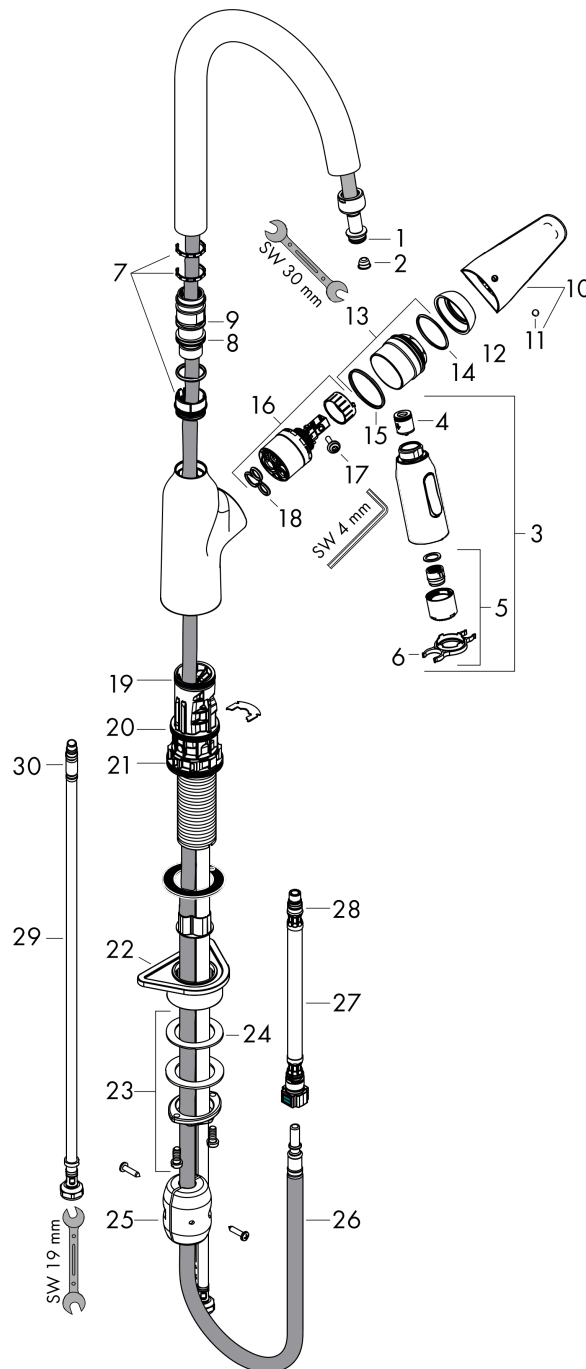

Focus M42

ééngreeps keukenmengkraan 180 met uittrekbare vuistdouche, 2 straalsoorten

Oppervlakte finish: **chrom** Artikelnummer: **71801000**

Beschrijving

- draaibereik 360°
- laminaire straal, douchestraal
- douchestraal is vast te zetten, wisseling van straal door één druk op de knop en straal wordt uitgezet door het sluiten van de greep.
- MagFit magnetische douchehouder
- maximale doorstroomhoeveelheid bij 3 bar: 8 l/min
- keramisch kardoes
- eenvoudige montage dankzij de G 3/8 flexibele aansluitslangen
- Uittrek lengte tot 50 cm
- Kiwa K6161_Mechanical Mixers EN817
- EPD Kitchen Faucets

Artikeldetails

Vrijblijvende advies
verkoopprijs excl. BTW 309,35 €

Vrijblijvende advies
verkoopprijs incl. BTW 374,31 €

Technologie

Productfoto

Maattekening

Focus M42

ééngreeps keukenmengkraan 180 met uittrekbare vuistdouche, 2 straalsoorten

Oppervlakte finish: **chrom** Artikelnummer: **71801000**

Explosietekening

Bouwjaar: >10/18

Focus M42**ééngreeps keukenmengkraan 180 met uittrekbare vuistdouche, 2 straalsoorten**Oppervlakte finish: **chrom** Artikelnummer: **71801000****Reserveonderdelenlijst**