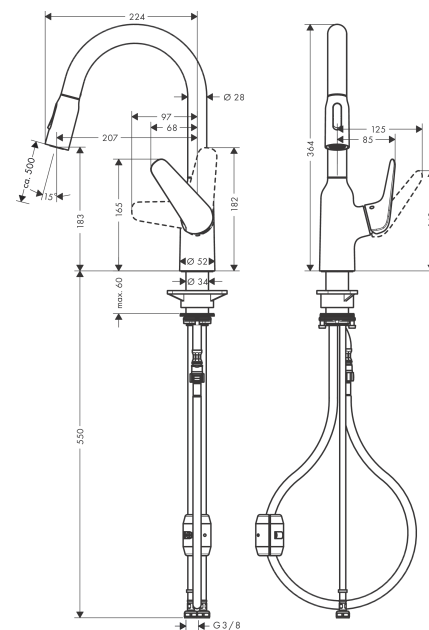

Maattekening