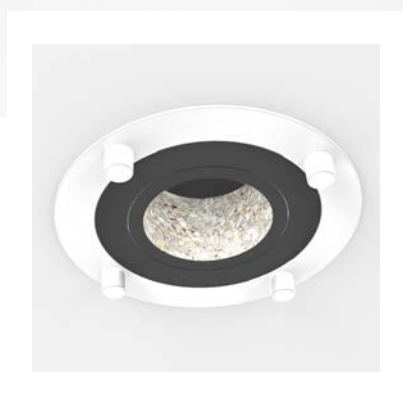

DucoVent **Design AK**

Esthetische en functionele aluminium ventielen

- Strak design met keuze tussen 5 aluminium afdekplaten
- Eenvoudige montage & inregeling
- Extra geluiddemping voor een fluisterstil eindresultaat

Kleur :

Wit (RAL 9010 structuur (AE03059901020)),

andere RAL kleuren op aanvraag

Montage :

minimum 180 cm boven de vloer

Ø Kanaalaansluiting :

125 mm

De **DucoVent Design AK** is een **esthetisch ventiel**, met vijf beschikbare afdekplaten: vierkant (standaard en XL), vierkant afgerond (standaard en XL) of volledig rond. Het strakke design, in combinatie met een **eenvoudige installatie** dankzij de magneetsluiting, zorgt voor een haast **onzichtbare** integratie in elke ruimte waar luchtafvoer of -toevoer voorzien is. De akoestische ringen zorgen voor een optimale **geluidsdemping** en een gemakkelijke inregeling. Geschikt voor plafond- en muurmontage. **Eenvoudig te reinigen** zonder de instellingen te verstoren.

De DucoVent Design Rond **AK** en alle XL-modellen zijn **ook geschikt als toevoerventiel**. Er worden twee inzetstukken meegeleverd waarmee de uitblaashoek verkleind kan worden, bijvoorbeeld om het ventiel dichtbij een muur of in een hoek te plaatsen.

- + Optimale demping dankzij de uitneembare akoestische ringen
- + Functionele bevestiging met magneten maakt ontregelen onmogelijk

Vierkant

DucoVent Design Vierkant **Standaard AK**
(Breedte 180 x Hoogte 180 x Diepte 52 mm)
(Enkel geschikt als afvoerventiel)